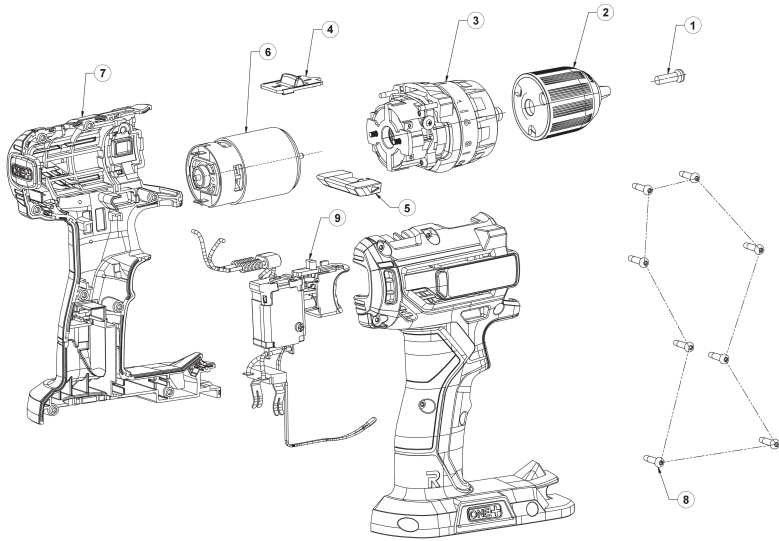

R18DD2-120G AKKU-SCHRAUBER IN2

5133004419 - R18DD2-120G - 4000462714

4000462714

Position	Quantity	Description	Part number	EAN
1001 1	1	SCHRAUBE	5131030096	4058546122379
1002 2	1	SCHNELLSP.BOHRFUTT.	5131030095	4058546122362
1003 3	1	GETRIEBE	5131041975	4058546251895
1004 4	1	WECHSELKNOPF	5131041972	4058546251864
1005 5	1	WECHSELKNOPF	5131041970	4058546251840
1006 6	1	MOTOR	5131041971	4058546251857
1007 7	1	GEHAEUSE	5131041976	4058546251901
1008 8	8	SCHRAUBE	5131031089	4058546127633
1009 9	1	SCHALTER	5131041974	4058546251888