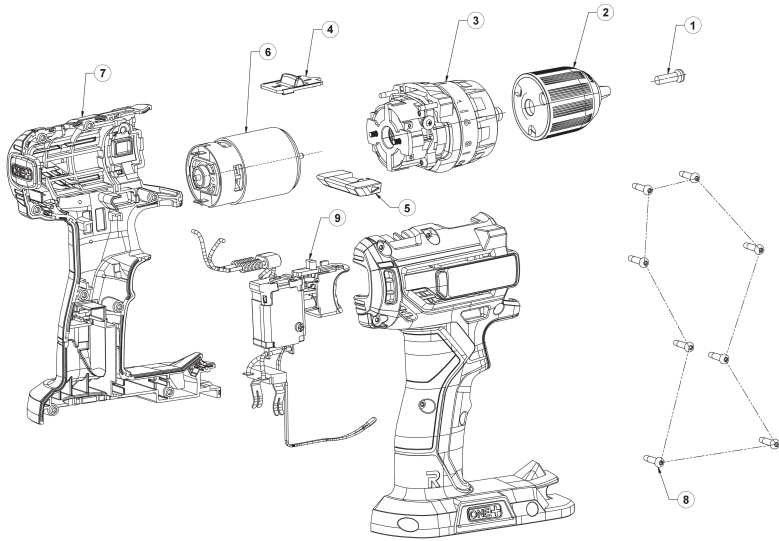

# **R18DD2-213S AKKU-SCHRAUBER IN2**

**5133004374 - R18DD2-213S - 4000462714**

4000462714

<b>Position</b>	<b>Quantity</b>	<b>Description</b>	<b>Part number</b>	<b>EAN</b>
1001 1	1	SCHRAUBE	5131030096	4058546122379
1002 2	1	SCHNELLSP.BOHRFUTT.	5131030095	4058546122362
1003 3	1	GETRIEBE	5131041975	4058546251895
1004 4	1	WECHSELKNOPF	5131041972	4058546251864
1005 5	1	WECHSELKNOPF	5131041970	4058546251840
1006 6	1	MOTOR	5131041971	4058546251857
1007 7	1	GEHAEUSE	5131041976	4058546251901
1008 8	8	SCHRAUBE	5131031089	4058546127633
1009 9	1	SCHALTER	5131041974	4058546251888