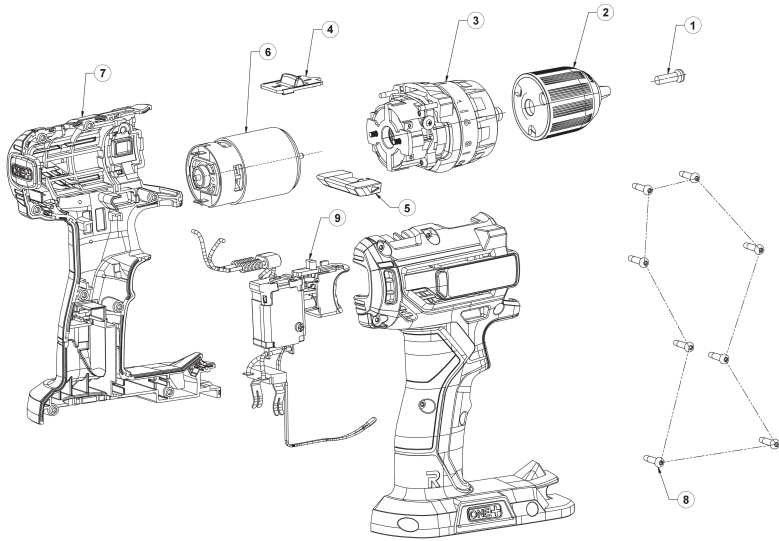

R18DD2-242S AKKU-SCHLAGBOHRER IN2

5133005441 - R18DD2-242S - 4000462714

4000462714

Position	Quantity	Description	Part number	EAN
1001 1	1	SCHRAUBE	5131030096	4058546122379
1002 2	1	SCHNELLSP.BOHRFUTT.	5131030095	4058546122362
1003 3	1	GETRIEBE	5131041975	4058546251895
1004 4	1	WECHSELKNOPF	5131041972	4058546251864
1005 5	1	WECHSELKNOPF	5131041970	4058546251840
1006 6	1	MOTOR	5131041971	4058546251857
1007 7	1	GEHAEUSE	5131041976	4058546251901
1008 8	8	SCHRAUBE	5131031089	4058546127633
1009 9	1	SCHALTER	5131041974	4058546251888