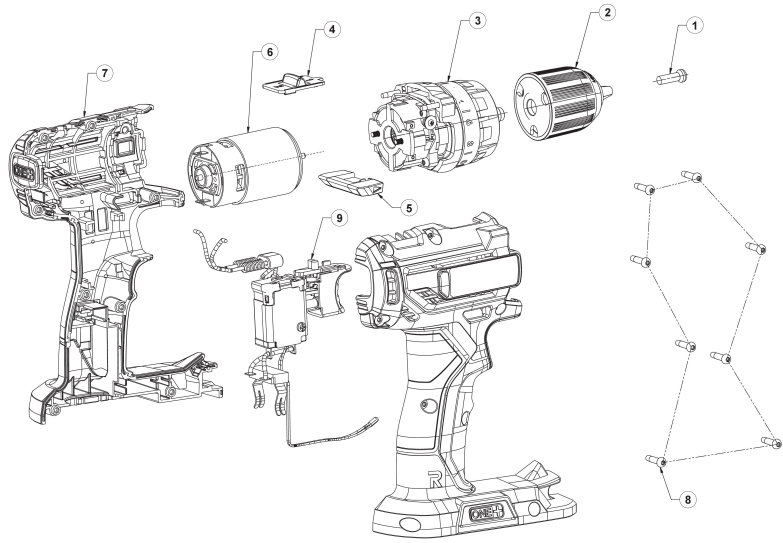

R18DDJSCP-242S Combo-Kit IN2

5133004309 - R18DDJSCSP-242S - 4000462714

4000462714

Position	Quantity	Description	Part number	EAN
1001 1	1	SCHRAUBE	5131030096	4058546122379
1002 2	1	SCHNELLSP.BOHRFUTT.	5131030095	4058546122362
1003 3	1	GETRIEBE	5131041975	4058546251895
1004 4	1	WECHSELKNOPF	5131041972	4058546251864
1005 5	1	WECHSELKNOPF	5131041970	4058546251840
1006 6	1	MOTOR	5131041971	4058546251857
1007 7	1	GEHAEUSE	5131041976	4058546251901
1008 8	8	SCHRAUBE	5131031089	4058546127633
1009 9	1	SCHALTER	5131041974	4058546251888