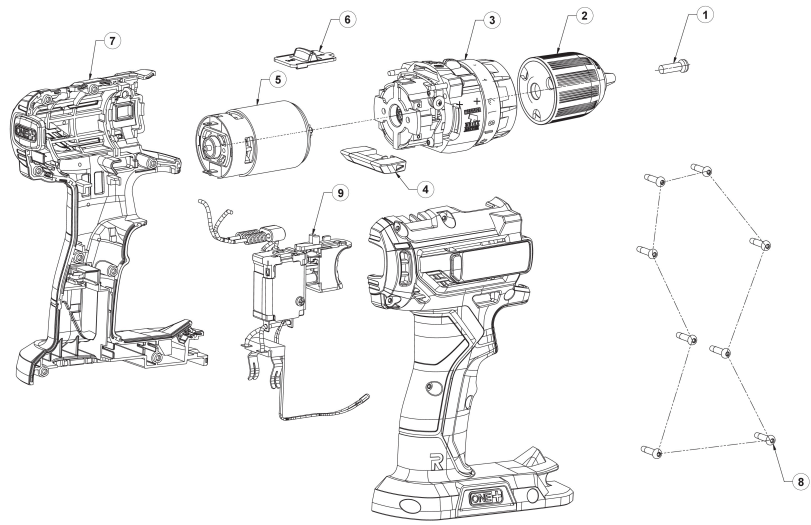

R18PD2-115S AKKU-SCHLAGBOHRER IN2

5133005303 - R18PD2-115S - 4000462718

4000462718

Position	Quantity	Description	Part number	EAN
1001 1	1	SCHRAUBE	5131030096	4058546122379
1002 2	1	SCHNELLSP.BOHRFUTT.	5131030095	4058546122362
1003 3	1	GETRIEBE	5131041969	4058546251833
1004 4	1	WECHSELKNOPF	5131041970	4058546251840
1005 5	1	MOTOR	5131041971	4058546251857
1006 6	1	WECHSELKNOPF	5131041972	4058546251864
1007 7	1	GEHAEUSE	5131041973	4058546251871
1008 8	8	SCHRAUBE	5131031089	4058546127633
1009 9	1	SCHALTER	5131041974	4058546251888