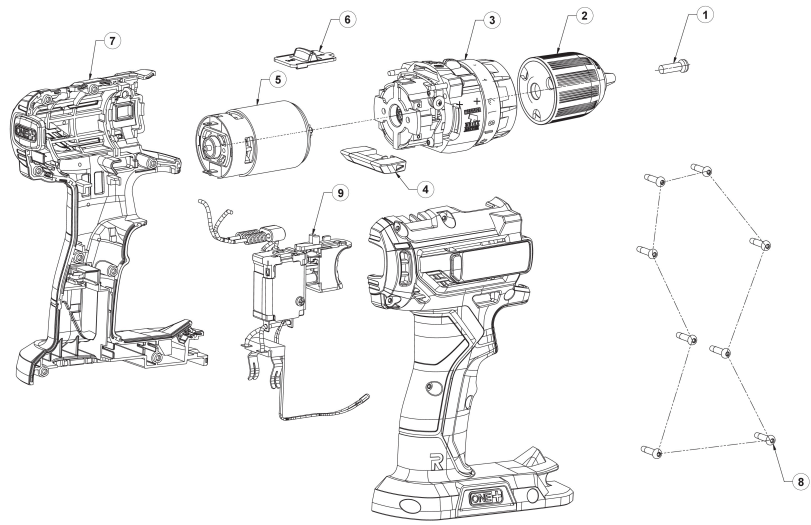

# **R18PD2-120B AKKU-SCHLAGBOHRER IN2**

**5133006321 - R18PD2-120B - 4000462718**

4000462718

Position	Quantity	Description	Part number	EAN
1001 1	1	SCHRAUBE	5131030096	4058546122379
1002 2	1	SCHNELLSP.BOHRFUTT.	5131030095	4058546122362
1003 3	1	GETRIEBE	5131041969	4058546251833
1004 4	1	WECHSELKNOPF	5131041970	4058546251840
1005 5	1	MOTOR	5131041971	4058546251857
1006 6	1	WECHSELKNOPF	5131041972	4058546251864
1007 7	1	GEHAEUSE	5131041973	4058546251871
1008 8	8	SCHRAUBE	5131031089	4058546127633
1009 9	1	SCHALTER	5131041974	4058546251888