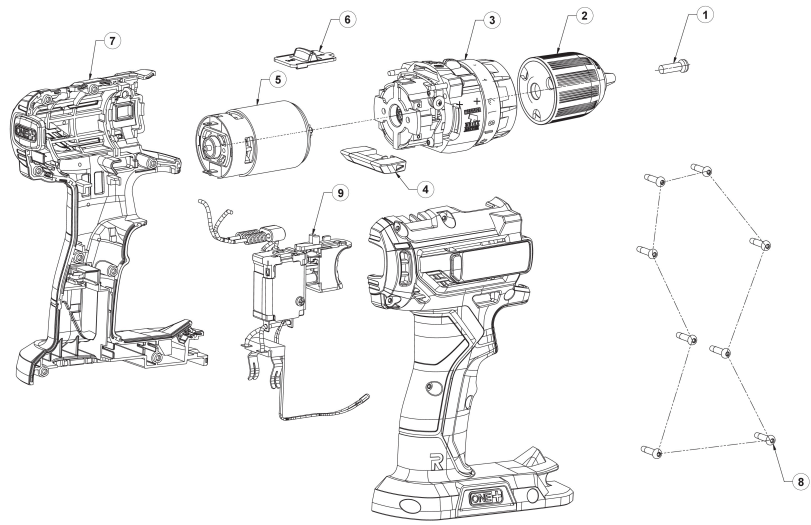

R18PD2-215G AKKU-SCHLAGBOHRER IN2

5133005302 - R18PD2-215G - 4000462718

4000462718

Position	Quantity	Description	Part number	EAN
1001 1	1	SCHRAUBE	5131030096	4058546122379
1002 2	1	SCHNELLSP.BOHRFUTT.	5131030095	4058546122362
1003 3	1	GETRIEBE	5131041969	4058546251833
1004 4	1	WECHSELKNOPF	5131041970	4058546251840
1005 5	1	MOTOR	5131041971	4058546251857
1006 6	1	WECHSELKNOPF	5131041972	4058546251864
1007 7	1	GEHAEUSE	5131041973	4058546251871
1008 8	8	SCHRAUBE	5131031089	4058546127633
1009 9	1	SCHALTER	5131041974	4058546251888