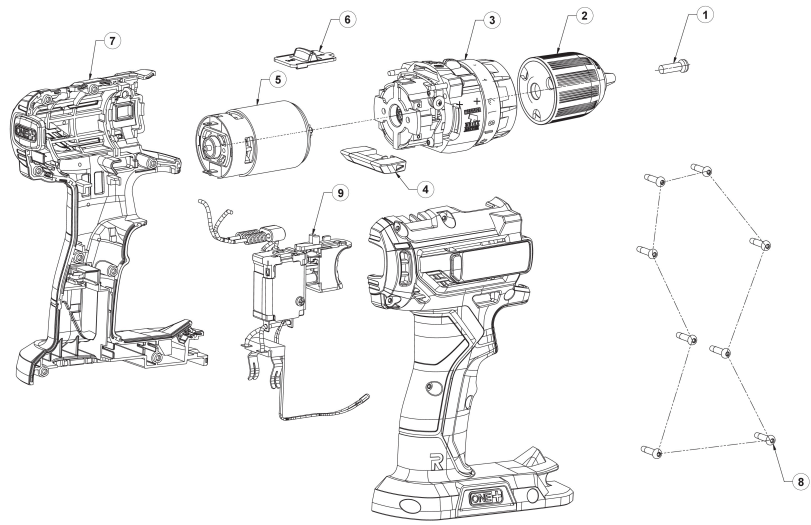

R18PD2-220S AKKU-SCHLAGBOHRER IN2

5133004459 - R18PD2-220S - 4000462718

4000462718

Position	Quantity	Description	Part number	EAN
1001 1	1	SCHRAUBE	5131030096	4058546122379
1002 2	1	SCHNELLSP.BOHRFUTT.	5131030095	4058546122362
1003 3	1	GETRIEBE	5131041969	4058546251833
1004 4	1	WECHSELKNOPF	5131041970	4058546251840
1005 5	1	MOTOR	5131041971	4058546251857
1006 6	1	WECHSELKNOPF	5131041972	4058546251864
1007 7	1	GEHAEUSE	5131041973	4058546251871
1008 8	8	SCHRAUBE	5131031089	4058546127633
1009 9	1	SCHALTER	5131041974	4058546251888