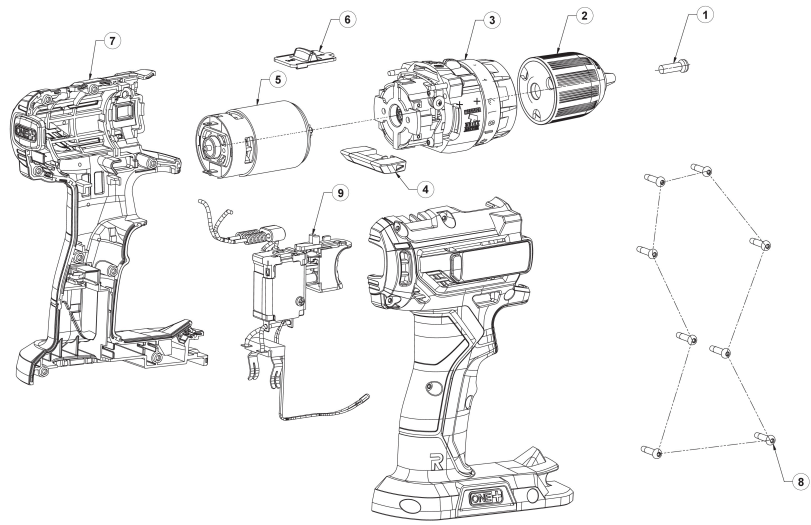

R18PD2-220SA31 AKKU-SCHLAGBOHRER IN2

5133006539 - R18PD2-220SA31 - 4000462718

4000462718

Position	Quantity	Description	Part number	EAN
1001 1	1	SCHRAUBE	5131030096	4058546122379
1002 2	1	SCHNELLSP.BOHRFUTT.	5131030095	4058546122362
1003 3	1	GETRIEBE	5131041969	4058546251833
1004 4	1	WECHSELKNOPF	5131041970	4058546251840
1005 5	1	MOTOR	5131041971	4058546251857
1006 6	1	WECHSELKNOPF	5131041972	4058546251864
1007 7	1	GEHAEUSE	5131041973	4058546251871
1008 8	8	SCHRAUBE	5131031089	4058546127633
1009 9	1	SCHALTER	5131041974	4058546251888