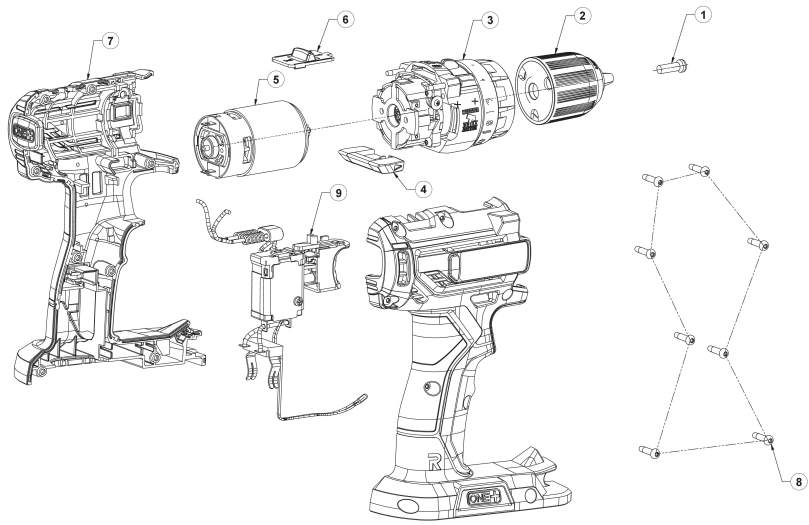

R18PD2-242S AKKU-SCHLAGBOHRER IN2

5133005440 - R18PD2-242S - 4000462718

4000462718

Position	Quantity	Description	Part number	EAN
1001 1	1	SCHRAUBE	5131030096	4058546122379
1002 2	1	SCHNELLSP.BOHRFUTT.	5131030095	4058546122362
1003 3	1	GETRIEBE	5131041969	4058546251833
1004 4	1	WECHSELKNOPF	5131041970	4058546251840
1005 5	1	MOTOR	5131041971	4058546251857
1006 6	1	WECHSELKNOPF	5131041972	4058546251864
1007 7	1	GEHAEUSE	5131041973	4058546251871
1008 8	8	SCHRAUBE	5131031089	4058546127633
1009 9	1	SCHALTER	5131041974	4058546251888