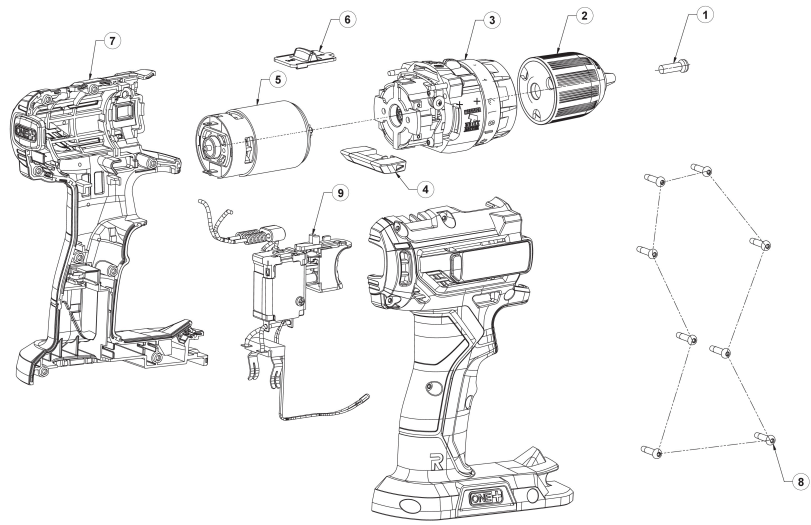

R18PD2-2C15G AKKU-SCHLAGBOHRER IN2

5133005908 - R18PD2-2C15G - 4000462718

4000462718

Position	Quantity	Description	Part number	EAN
1001 1	1	SCHRAUBE	5131030096	4058546122379
1002 2	1	SCHNELLSP.BOHRFUTT.	5131030095	4058546122362
1003 3	1	GETRIEBE	5131041969	4058546251833
1004 4	1	WECHSELKNOPF	5131041970	4058546251840
1005 5	1	MOTOR	5131041971	4058546251857
1006 6	1	WECHSELKNOPF	5131041972	4058546251864
1007 7	1	GEHAEUSE	5131041973	4058546251871
1008 8	8	SCHRAUBE	5131031089	4058546127633
1009 9	1	SCHALTER	5131041974	4058546251888