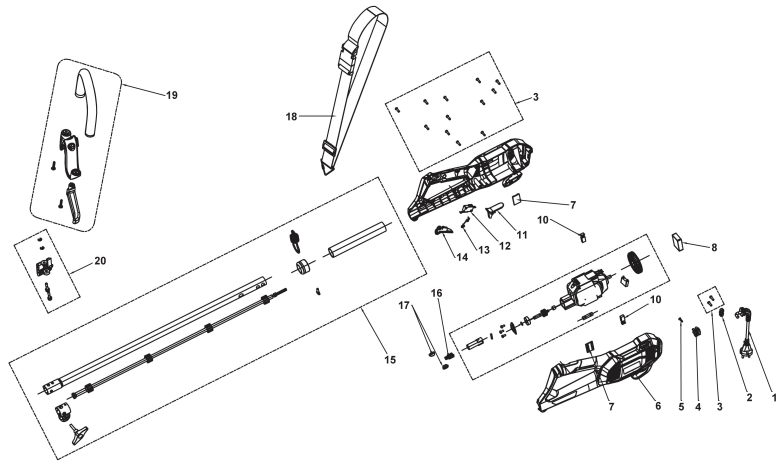

RPH1100E Power Head Motor IN2

5133002508 - RPH1100E - 4000462728

4000462728

4000462729

Position	Quantity	Description	Part number	EAN
1001 1	1	ELEKTRISCHES KABEL	5131037348	4002395277469
1002 2	1	KLEMME	5131029091	4058546182236
1003 3	14	SCHRAUBE	Item discontinued(5131029084)	
1004 4	1	ANSCHLUSS	Item discontinued(5131029092)	
1005 5	1	SCHRAUBE	5131037347	4002395277452
1006 6	1	GEHAEUSE	5131041857	4058546250713
1007 7	2	GUMMIPUFFER	5131037344	4002395277421
1008 8	1	ELEKTRONIK	5131041858	4058546250720
1010 9	1	KOHLEBUERSTE	5131037353	4002395278114
1011 10	1	DRUECKER	5131037341	4002395276790
1012 11	1	SCHALTER	Item discontinued(5131037343)	
1013 12	1	FEDER	Item discontinued(5131037342)	
1014 13	1	FEDER	Item discontinued(5131037342)	
1015 14	1	ANTRIEBSSCHAFT	5131041861	4058546250751
1016 15	1	FEDER	5131029095	4058546117962
1017 16	2	PLATTE	5131037346	4002395277445
1018 17	1	BAND	5131029104	4058546118051
1019 18	1	HANDGRIFF	5131037356	4002395278145
1020 19	1	KLEMME	5131029110	4058546118112