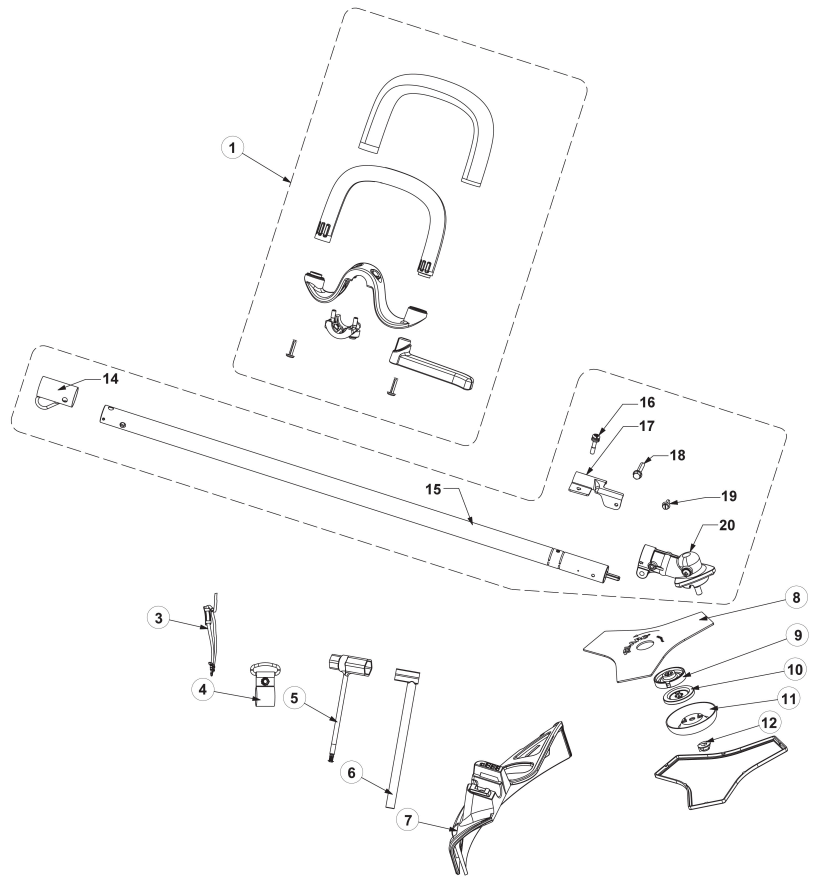

# ABC03 BRUSHCUTTER ATTACHMENT EMEA

5133001734 - ABC03 - 4000462737

4000462737

Position	Quantity	Description	Part number	EAN
1001 1	1	HANDGRIFF	5131028379	4002395274833
1003 2	1	Tragegurt	5131000607	4058546078140
1004 3	1	KLEMME	5131017298	4058546056537
1005 4	1	Kerzenschlüssel	5131000880	4058546079666
1006 5	1	SCHLUESSEL	5131038745	4058546018986
1007 6	1	SCHUTZHAUBE	5131041866	4058546250805
1008 7	1	Schlagmesser 3-Zahn	Item discontinued(5131000899)	
1009 8	1	SCHEIBE	5131040667	4058546059316
1010 9	1	SCHEIBE	5131040668	4058546059323
1011 10	1	SCHEIBE	5131033940	4002395273072
1012 11	1	MUTTER	5131038736	4058546018894
1014 12	1	STOPFEN	5131018500	4058546107161
1015 13	1	ANTRIEBSSCHAFT	5131040673	4058546059378
1016 14	1	SCHRAUBE	5131040454	4058546055165
1017 15	1	HALTERUNG	5131040671	4058546059354
1018 16	1	SCHRAUBE	5131035058	4058546145736
1019 17	1	SCHRAUBE	5131035057	4058546145729
1020 18	1	GETRIEBEKOPF	5131040672	4058546059361