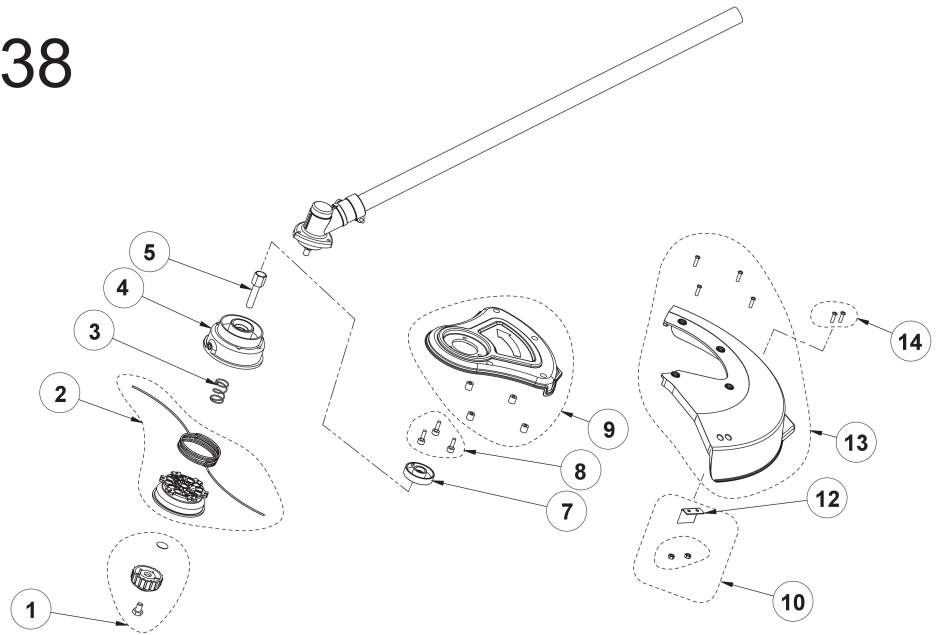

# ALT04 Trimmer-Aufsatz UK XXX

5132004221 - ALT04 - 4000462738

4000462738

Position	Quantity	Description	Part number	EAN
1001 1	1	KNOPF	5131029123	4058546118211
1002 2	1	FADENSPULE	5131037324	4002395279425
1003 3	1	FEDER	5131029130	4058546118280
1004 4	1	GEHAEUSE	5131029131	4058546118297
1005 5	1	SCHAFT	5131037325	4002395279432
1007 6	1	SCHEIBE	5131037329	4002395279470
1008 7	3	SCHRAUBE	5131029121	4058546118204
1009 8	1	SCHUTZ	5131037330	4002395279487
1010 9	1	KLINGE	5131037355	4002395278138
1012 10	1	KLINGE	5131029115	4058546118150
1013 11	1	SCHUTZ	5131037331	4002395279494
1014 12	2	SCHRAUBE	Item discontinued(5131029113)	