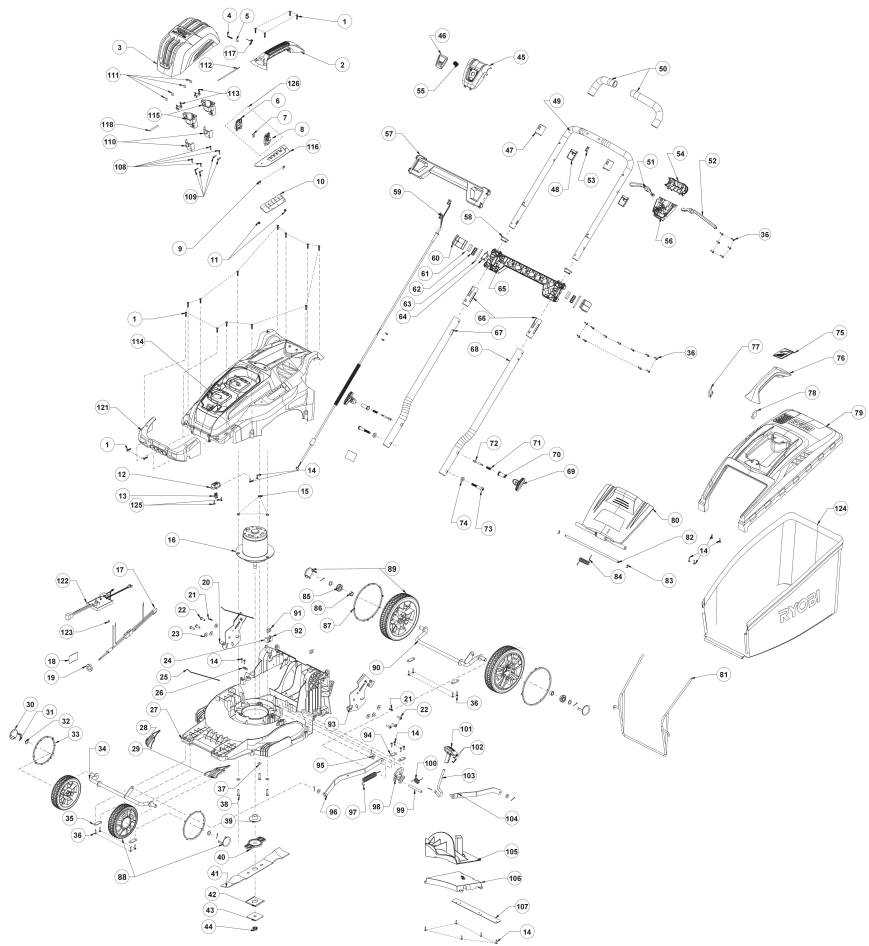

RLM18X41H240A AKKU-RASENMAEHER GB2

5133004383 - RLM18X41H240A - 4000462792

4000462119
4000462123

Position	Quantity	Description	Part number	EAN
1001 1	18	SCHRAUBE	5131035616	4058546150235
1002 2	1	HANDGRIFF	5131035617	4058546150242
1003 3	1	ABDECKUNG	Item discontinued(5131040836)	
1004 4	1	FEDER	5131035621	4058546150280
1005 5	1	ACHSE	5131035622	4058546150297
1006 6	1	DECKEL	5131035741	4058546151430
1007 7	1	DISTANZSTUECK	Item discontinued(5131035743)	
1008 8	1	DECKEL	5131035742	4058546151447
1009 9	2	SCHRAUBE	5131035632	4058546150389
1010 10	1	MOOSGUMMI	5131035711	4058546151140
1011 11	2	MUTTER	5131011814	4058546098957
1012 12	1	TRAEGER	5131035636	4058546150426
1013 13	2	VERBINDUNGSLEITUNG	5131035637	4058546150433
1014 14	17	SCHRAUBE	5131044609	4058546383329
1015 15	3	MUTTER	5131035639	4058546150457
1016 16	1	MOTOR	5131035723	4058546151263
1017 17	1	ANSCHLUSS	Item discontinued(5131035717)	
1018 18	1	ROHR	5131035745	4058546151478
1019 19	1	MAGNET	Item discontinued(5131035724)	
1020 20	1	SEITENTEIL	5131040189	4058546052515
1021 21	2	SCHRAUBE	5131040190	4058546052522
1022 22	6	SCHRAUBE	5131040191	4058546052539
1023 23	6	SCHEIBE	5131040192	4058546052546
1024 24	1	KLEMME	5131040193	4058546052553
1025 25	2	KLAMMER	5131035630	4058546056124
1026 26	1	FEDERKLEMME	5131035646	4058546150525
1027 27	1	GRUNDKOERPER	5131040194	4058546052560
1028 28	1	DECKEL	Item discontinued(5131035720)	
1029 29	1	DECKEL	5131035721	4058546151249
1030 30	4	DECKEL	Item discontinued(5131035735)	
1031 31	8	STIFT	5131035642	4058546150488
1032 32	4	SCHEIBE	5131035654	4058546150594
1033 33	2	ABDECKUNG	5131040195	4058546052577
1034 34	1	ACHSE	5131035726	4058546151294
1035 35	4	BLECH	5131042942	4058546261566
1036 36	25	SCHRAUBE	5131035603	4058546150105
1037 37	3	SCHEIBE	5131035656	4058546150617
1038 38	3	SCHRAUBE	5131035657	4058546150624
1039 39	1	TRAEGER	5131035658	4058546150631
1040 40	1	HALTER	5131035659	4058546150648
1041 41	1	KLINGE	5132002438	4892210813497
1042 42	1	DISTANZSTUECK	5131035661	4058546150662
1043 43	1	HALTEPLATTE	5131035662	4058546150679
1044 44	1	MUTTER	5131035663	4058546150686
1045 45	1	GEHAEUSE	5131040197	4058546052591
1046 46	1	KNOPF	5131040198	4058546052607
1047 47	2	TRAEGER	5131040199	4058546052614
1048 48	2	TRAEGER	5131040200	4058546052621
1049 49	1	GRIFF	5131040201	4058546052638
1050 50	1	MOOSGUMMI	5131040202	4058546052645