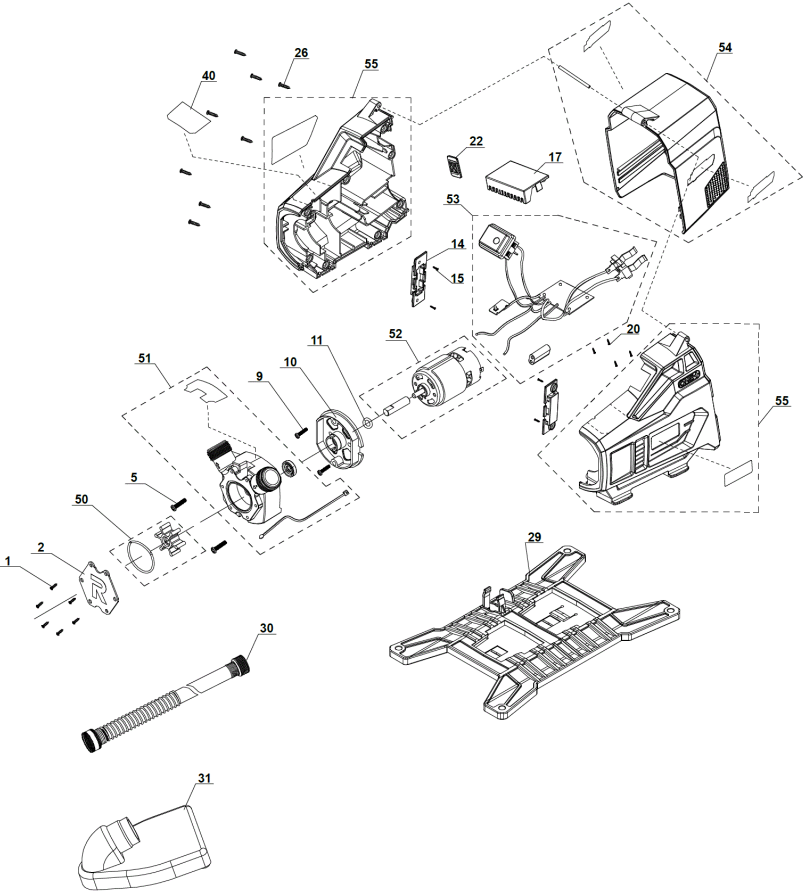

# R18TP-0 AKKU-DRUCKWASSERPUMPE XXX

5133003934 - R18TP-0 - 4000462804

4000462804

Position	Quantity	Description	Part number	EAN
1001 1	6	SCHRAUBE	5131042021	4058546252359
1002 2	1	DECKEL	5131042022	4058546252366
1005 3	1	SCHRAUBE	5131042023	4058546252373
1009 4	2	SCHRAUBE	5131042024	4058546252380
1010 5	1	MONTAGEABDECKUNG	5131042025	4058546252397
1011 6	1	O-RING	5131042026	4058546252403
1014 7	1	ZWISCHENSTUECK	5131042027	4058546252410
1015 8	1	SCHRAUBE	5131042028	4058546252427
1017 9	1	DECKEL	5131042029	4058546252434
1020 10	4	SCHRAUBE	5131042030	4058546252441
1022 11	1	ABDECKUNG	5131042031	4058546252458
1026 12	8	SCHRAUBE	5131042032	4058546252465
1029 13	1	UNTERTEIL	5131042033	4058546252472
1030 14	1	SAUGSCHLAUCH	5131041965	4058546251796
1031 15	1	EINLASSFILTER	5131041966	4058546251802
1037 16	1	VERBINDUNGSSTUECK	5131041967	4058546251819
1038 17	1	VERBINDUNGSSTUECK	5131041968	4058546251826
1040 18	1	ETIKETT	5131042034	4058546252489
1050 19	1	ANTRIEBSRAD	5131041963	4058546251772
1051 20	1	PUMP BODY	5131042035	4058546252496
1052 21	1	MOTOR	5131042036	4058546252502
1053 22	1	ELEKTRONIK	5131042037	4058546252519
1054 23	1	DECKEL	5131042038	4058546252526
1055 24	1	GEHAEUSE	5131042039	4058546252533