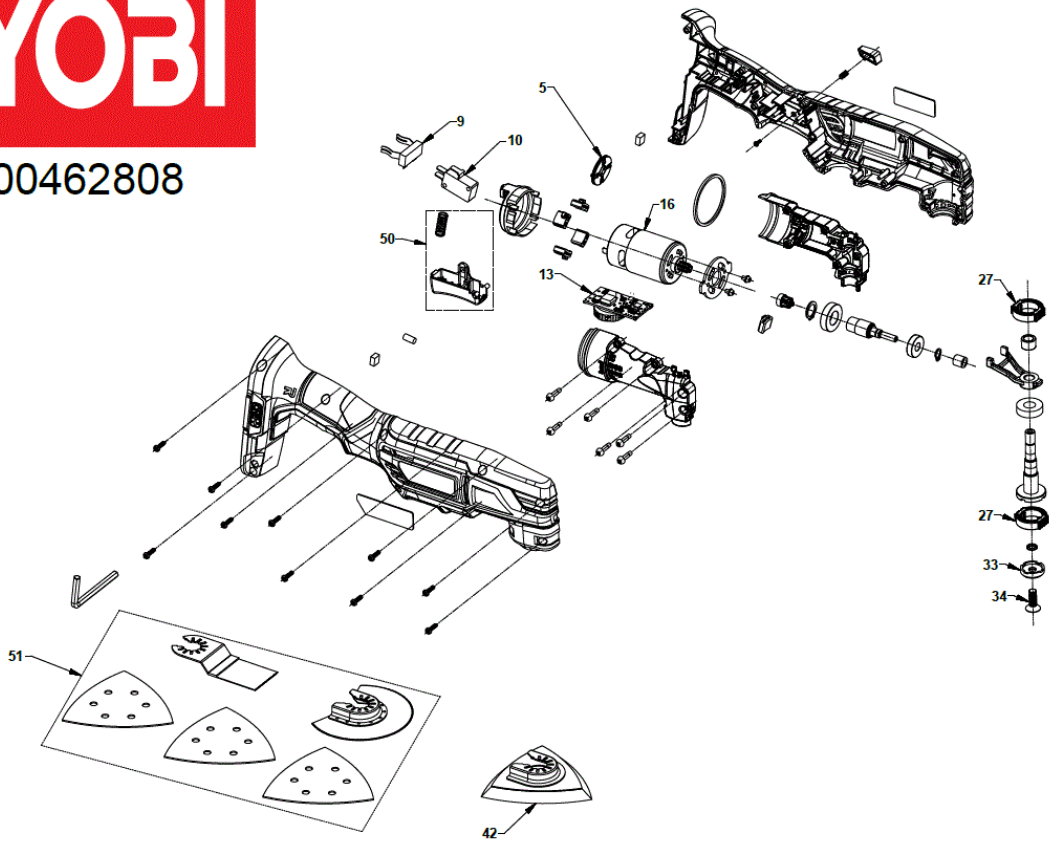

**R18CK5A-242S 18V Combo-Kit/2,0+4,0Ah IN2**

**5133004178 - R18CK5A-242S - 4000462808**

4000462808

Position	Quantity	Description	Part number	EAN
1005 1	1	GETRIEBELAGERSCHILD	5131031088	4058546127626
1009 2	1	SCHALTERKLEMME	Item discontinued(5131040988)	
1010 3	1	SCHALTER	5131042154	4058546253684
1013 4	1	ELEKTRONIK	5131042155	4058546253691
1016 5	1	MOTOR	5131042156	4058546253707
1027 6	2	DAEMPFUNGSRING	5131042157	4058546253714
1033 7	1	HUELSE	5131030182	4058546122904
1034 8	1	SCHRAUBE	5131030118	4058546122553
1042 9	1	SCHLEIFTELLER	5131040772	4058546060367
1050 10	1	DRUECKER	5131042158	4058546253721
1051 11	1	RAK15MT 15tlg. Zubehoerset fuer Multitoo	5132002809	4892210142511