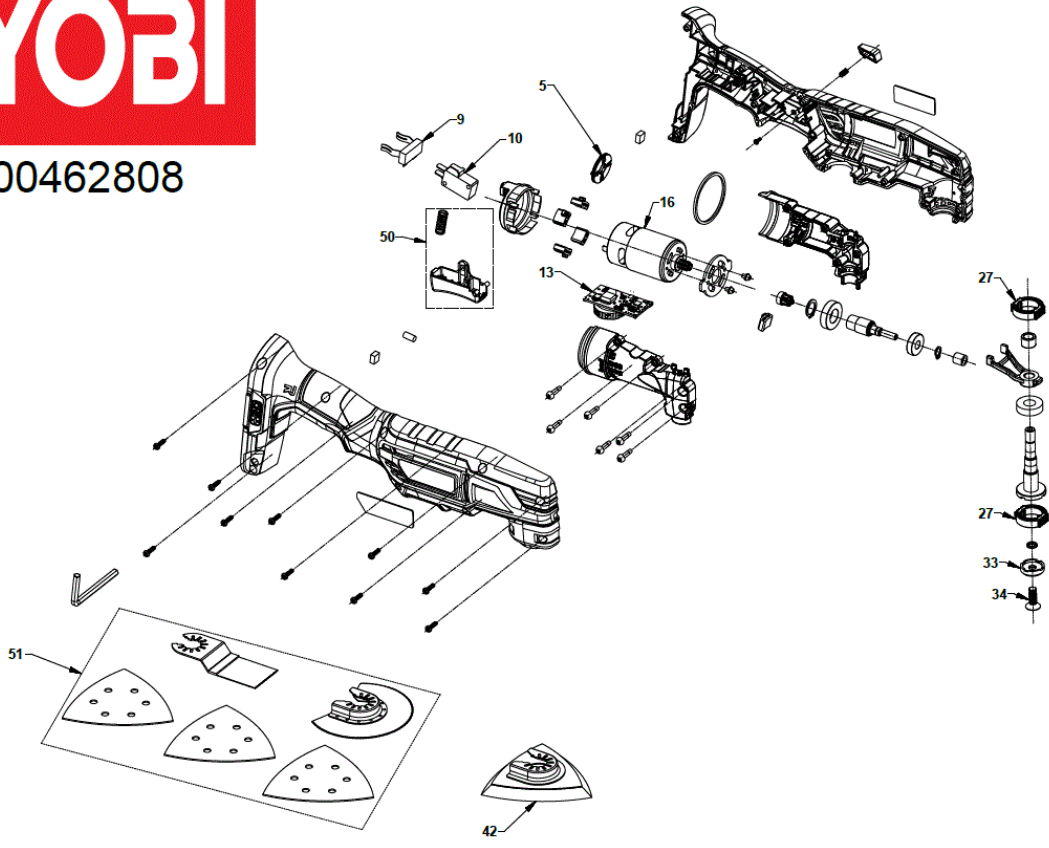

# R18MT3-0 18V Multi Tool XXX

5133003797 - R18MT3-0 - 4000462808

4000462808

Position	Quantity	Description	Part number	EAN
1005 1	1	GETRIEBELAGERSCHILD	5131031088	4058546127626
1009 2	1	SCHALTERKLEMME	Item discontinued(5131040988)	
1010 3	1	SCHALTER	5131042154	4058546253684
1013 4	1	ELEKTRONIK	5131042155	4058546253691
1016 5	1	MOTOR	5131042156	4058546253707
1027 6	2	DAEMPFUNGSRING	5131042157	4058546253714
1033 7	1	HUELSE	5131030182	4058546122904
1034 8	1	SCHRAUBE	5131030118	4058546122553
1042 9	1	SCHLEIFTELLER	5131040772	4058546060367
1050 10	1	DRUECKER	5131042158	4058546253721
1051 11	1	RAK15MT 15tlg. Zubehoerset fuer Multitoo	5132002809	4892210142511