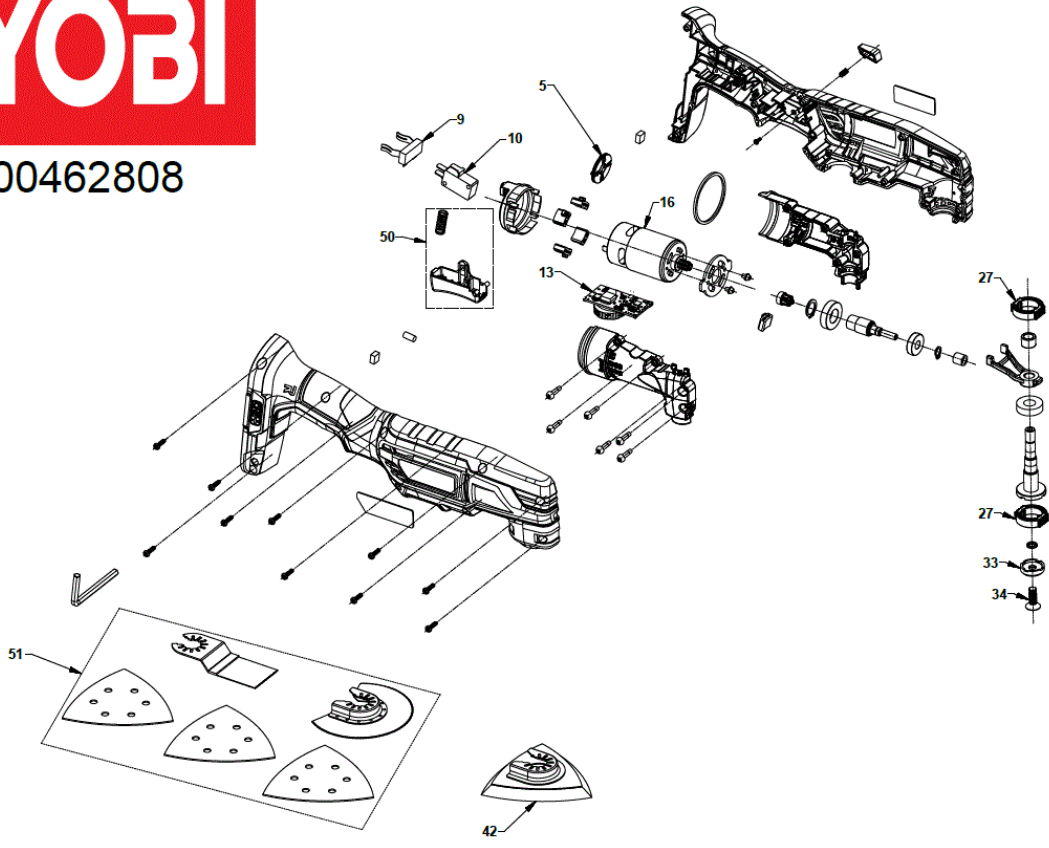

# **R18MT3-120GA15J 18V MULTI TOOL KIT IN2**

**5133005361 - R18MT3-120GA15J - 4000462808**

4000462808

Position	Quantity	Description	Part number	EAN
1005 1	1	GETRIEBELAGERSCHILD	5131031088	4058546127626
1009 2	1	SCHALTERKLEMME	Item discontinued(5131040988)	
1010 3	1	SCHALTER	5131042154	4058546253684
1013 4	1	ELEKTRONIK	5131042155	4058546253691
1016 5	1	MOTOR	5131042156	4058546253707
1027 6	2	DAEMPFUNGSRING	5131042157	4058546253714
1033 7	1	HUELSE	5131030182	4058546122904
1034 8	1	SCHRAUBE	5131030118	4058546122553
1042 9	1	SCHLEIFTELLER	5131040772	4058546060367
1050 10	1	DRUECKER	5131042158	4058546253721
1051 11	1	RAK15MT 15tlg. Zubehoerset fuer Multitoo	5132002809	4892210142511