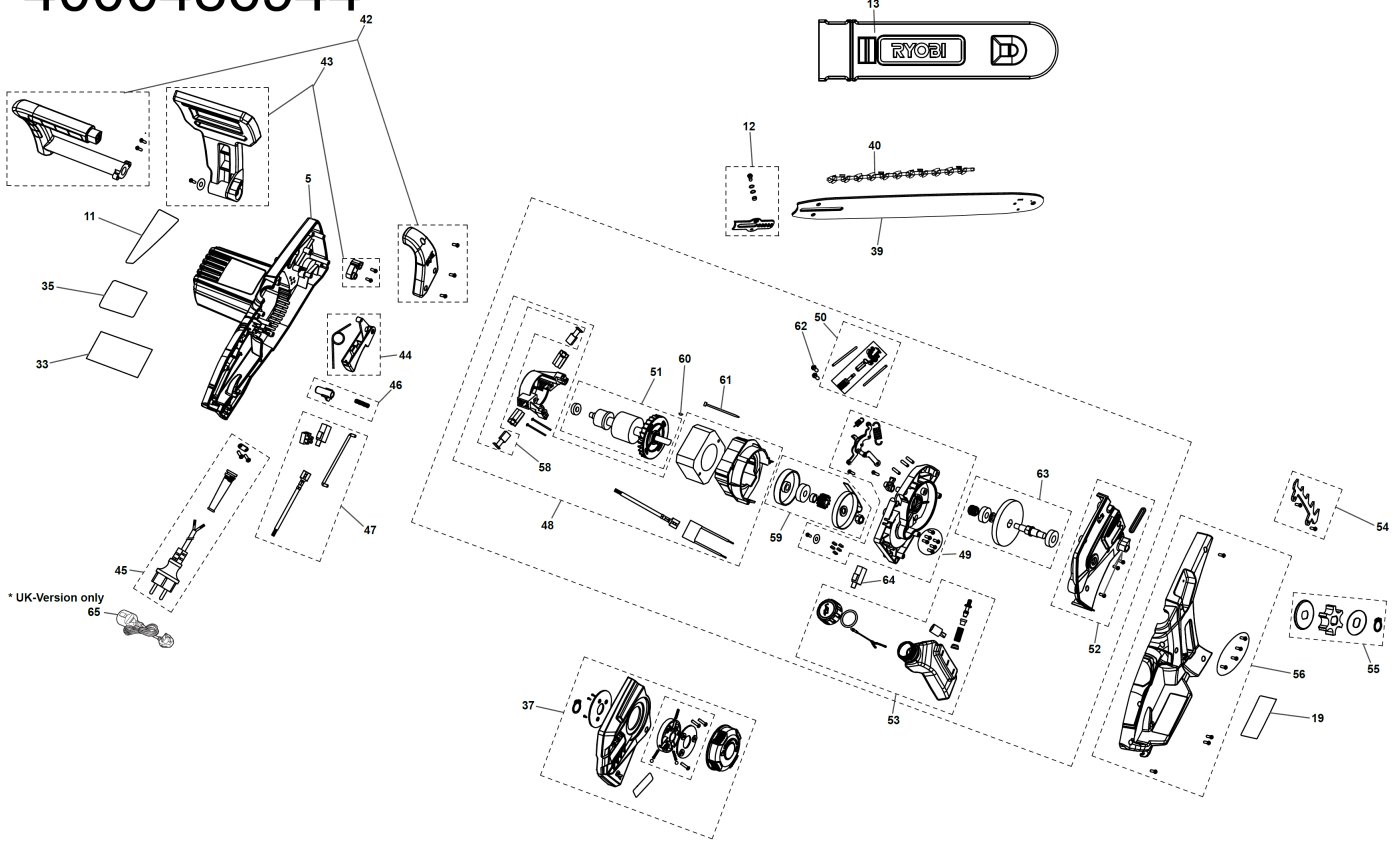

RCS2340B2C EL. KETTENSAEGE IN2

5133004394 - RCS2340B2C - 4000462822

RYOBI

4000486940

4000486944

* UK-Version only

Position	Quantity	Description	Part number	EAN
1005 1	1	GEHAEUSE	5131041989	4058546252038
1011 2	1	ETIKETT	5131041990	4058546252045
1012 3	1	KETTENSANNVORRICHTUNG	5131041991	4058546252052
1013 4	1	SCHWERTSCHUTZ	5131041992	4058546252069
1019 5	1	ETIKETT	5131041993	4058546252076
1033 6	1	ETIKETT	5131041994	4058546252083
1035 7	1	ETIKETT	5131041995	4058546252090
1037 8	1	DECKEL	5131041996	4058546252106
1039 9	1	KETTENSAEGESCHWERT	5131049503	4058546609061
1042 10	1	HANDGRIFF	5131041997	4058546252113
1043 11	1	HANDSCHUTZ	5131041998	4058546252120
1044 12	1	DRUECKER	5131041999	4058546252137
1045 13	1	ELEKTRISCHES KABEL	5131042000	4058546252144
1046 14	1	KNOPF	5131042002	4058546252168
1047 15	1	SCHALTER	5131042003	4058546252175
1048 16	1	STATOR	5131042004	4058546252182
1049 17	1	HALTERUNG	5131043969	4058546379056
1050 18	1	OEL PUMPE	5131042006	4058546252205
1051 19	1	ANKER F.ELEKTROMOTOR	5131042007	4058546252212
1052 20	1	GETRIEBEDECKEL	5131042008	4058546252229
1053 21	1	BEHAELTER	5131042009	4058546252236
1054 22	1	FUEHRUNGSSTANGE	5131042010	4058546252243
1055 23	1	ZAHNRAD	5131042011	4058546252250
1056 24	1	GEHAEUSE	5131042012	4058546252267
1058 25	1	KOHLEBUERSTE	5131042013	4058546252274
1059 26	1	BREMSSCHEIBE	5131042014	4058546252281
1060 27	1	PASSFEDER	5131042015	4058546252298
1061 28	1	KA-BINDER	5131042016	4058546252304
1062 29	2	SCHRAUBE	5131042017	4058546252311
1063 30	1	GETRIEBERAD	5131042018	4058546252328
1064 31	1	SCHALTER	5131042019	4058546252335
1040 32	1	RAC253 Ersatzkette fuer RCS2340B XXX	5132004345	4892210173065