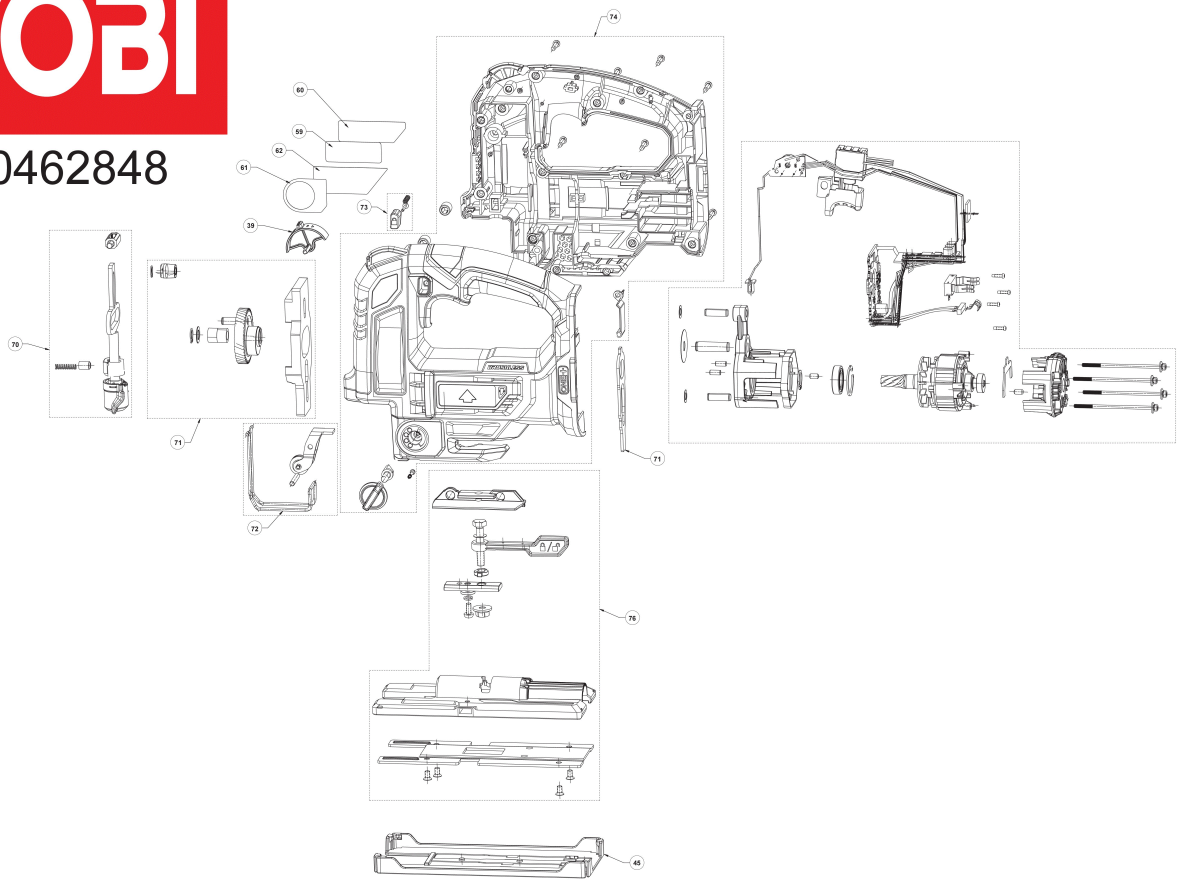

R18CK3BL-242S 18V COMBO KIT IN2

5133004426 - R18CK3BL-242S - 4000462848

4000462848

Position	Quantity	Description	Part number	EAN
1039 1	1	DREHZAHLREGLER	5131042197	4058546254117
1045 2	1	SCHUTZSCHUH	5131042198	4058546254124
1059 3	1	ETIKETT	5131019705	4058546067700
1060 4	1	ETIKETT	5131042188	4058546254025
1061 5	1	ETIKETT	5131042189	4058546254032
1062 6	1	ETIKETT	5131042190	4058546254049
1070 7	1	SAEBELSAEGEBLATTAUFNahme	5131042191	4058546254056
1071 8	1	AUSGLEICHGEWICHT	5131042192	4058546254063
1072 9	1	FUEHRUNGSROLLE	5131042193	4058546254070
1073 10	1	DRUECKER	5131042194	4058546254087
1074 11	1	GEHAEUSE	5131042195	4058546254094
1076 12	1	GRUNDPLATTE	5131042196	4058546254100