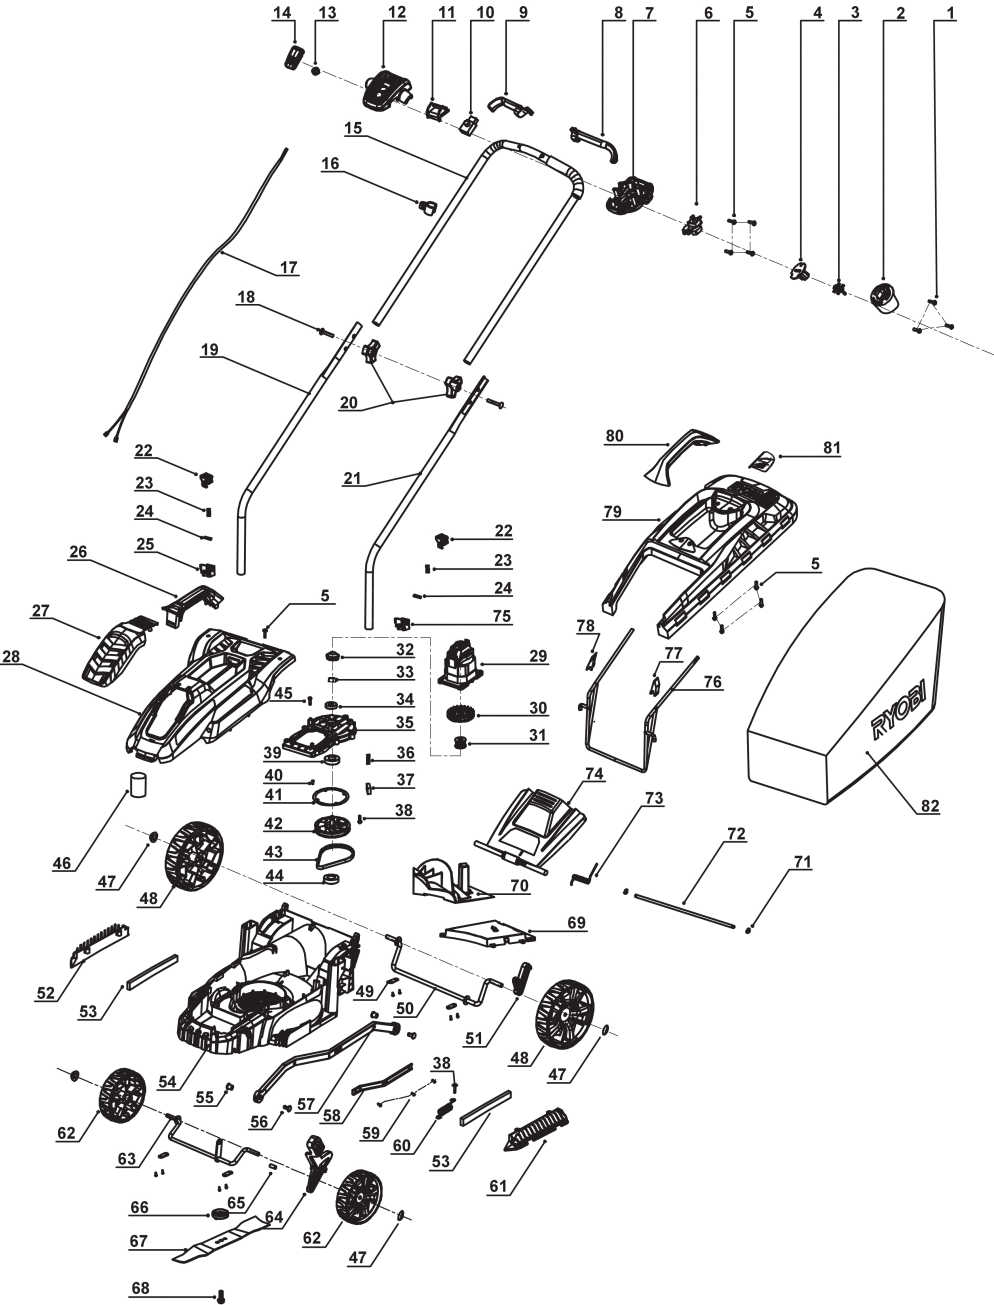

RLM3313 EL. RASENMAEHER IN2

5133004341 - RLM3313 - 4000462853

4000462853

Position	Quantity	Description	Part number	EAN
1001 1	7	SCHRAUBE	5131036998	4002395157235
1002 2	1	SCHUTZSTOPFEN	5131036504	4058546158309
1003 3	1	VERBINDUNGSSTECKER	5131037000	4002395157259
1004 4	1	DECKEL	Item discontinued(5131037001)	
1005 5	33	SCHRAUBE	5131037002	4002395157273
1006 6	1	VERBINDUNGSSTECKER	Item discontinued(5131037003)	
1007 7	1	GEHAEUSE	5131037004	4002395157297
1008 8	1	DRUECKER	5131037006	4002395154517
1009 9	1	DRUECKER	5131037005	4002395154500
1010 10	1	SCHALTER	5131037007	4002395154524
1011 11	1	SCHALTERABDECKUNG	5131037008	4002395154531
1012 12	1	GEHAEUSE	5131037009	4002395154548
1013 13	1	FEDER	Item discontinued(5131037010)	
1014 14	1	SCHALTERDRUECKER	5131037011	4002395154562
1015 15	1	ROHR	5131037012	4002395154579
1016 16	1	KABELKLEMME	5131042132	4058546253462
1017 17	1	ELEKTRISCHES KABEL	Item discontinued(5131037015)	
1018 18	2	SCHRAUBE	5131042133	4058546253479
1019 19	1	ROHR	5131037017	4002395155224
1020 20	2	FLUEGELMUTTER	5131037018	4002395155231
1021 21	1	ROHR	5131037019	4002395155248
1022 22	2	KNOPF	Item discontinued(5131037020)	
1023 23	2	FEDER	5131037021	4002395155262
1024 24	2	STIFT	Item discontinued(5131037022)	
1025 25	1	GEHAEUSE	5131037023	4002395155286
1026 26	1	GRIFF	5131036950	4002395170555
1027 27	1	MOTORGEHAEUSE	5131036527	4058546026738
1028 28	1	GEHAEUSEKAPPE	5131036951	4002395170562
1029 29	1	MOTOR	5131039251	4058546025809
1030 30	1	MOTORGEBLAESE	5131037028	4002395155941
1031 31	1	ANTRIEBSROLLE	5131037029	4002395155958
1032 32	1	ABDECKHAUBE	5131037030	4002395155965
1033 33	1	MUTTER	5131039255	4058546025847
1034 34	1	LAGER	5131039256	4058546025854
1035 35	1	KONSOLE	Item discontinued(5131039257)	
1036 36	1	FEDER	5131039258	4058546025878
1037 37	1	BREMSRING	Item discontinued(5131037035)	
1038 38	4	SCHRAUBE	5131039260	4058546025892
1039 39	1	LAGER	5131039261	4058546025908
1040 40	4	SCHRAUBE	5131037038	4002395156641
1041 41	1	FUEHRUNGSSCHEIBE	5131037039	4002395156658
1042 42	1	ANTRIEBSROLLE	5131037040	4002395156665
1043 43	1	RIEMEN	5131037041	4002395156672
1044 44	1	LAGER	5131037042	4002395156689
1045 45	7	SCHRAUBE	Item discontinued(5131037043)	
1046 46	1	AUSGLEICHGEWICHT	Item discontinued(5131037044)	
1047 47	4	ABDECKHAUBE	5131037045	4002395157310
1048 48	2	RAD	5131037046	4002395157327
1049 49	4	KONSOLE	5131037047	4002395157334
1050 50	1	SCHAFT	Item discontinued(5131037048)	