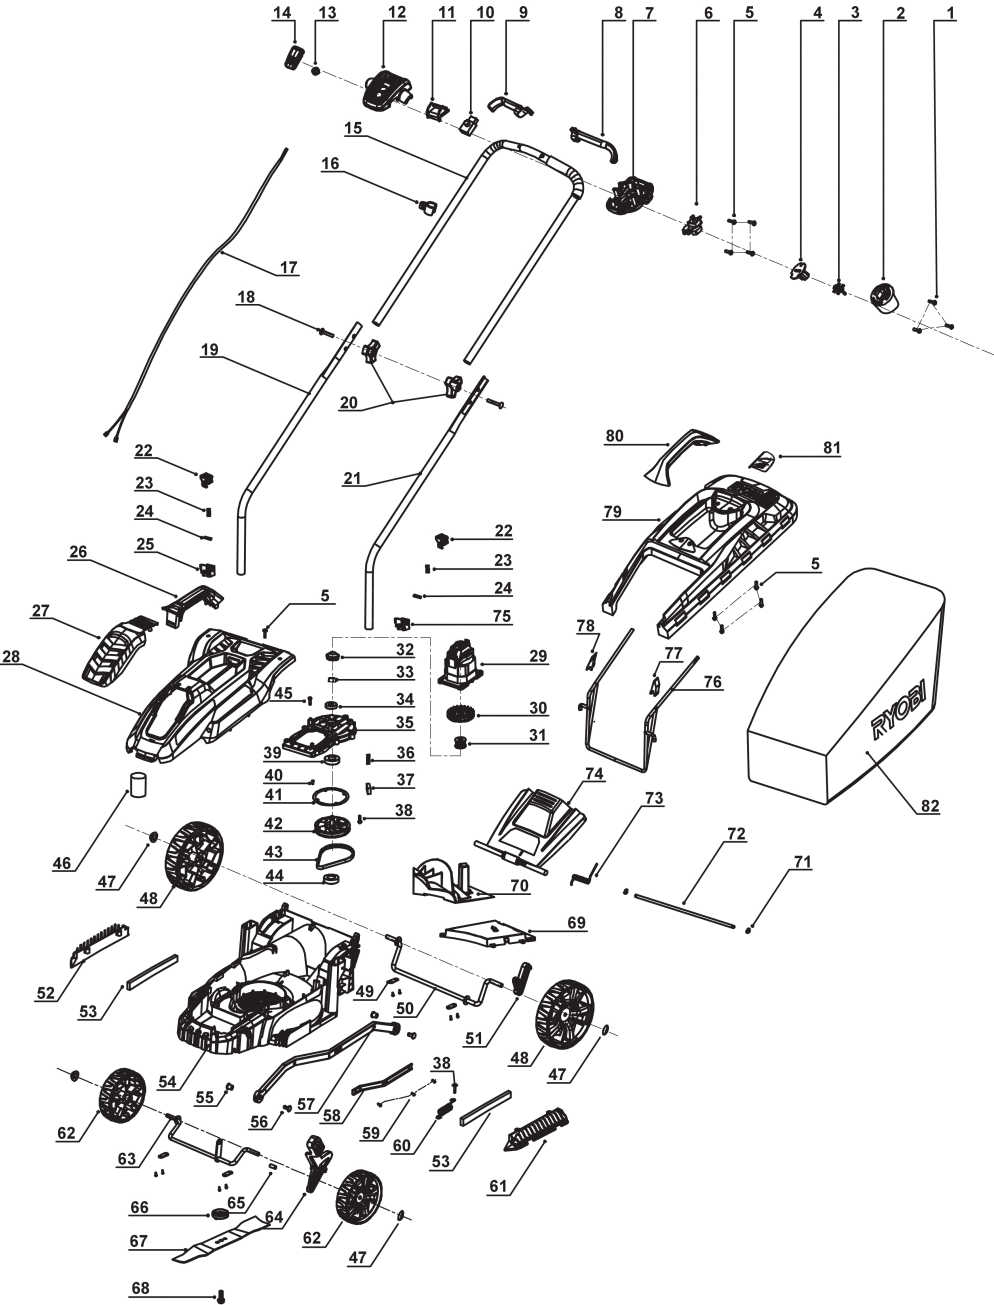

RLM3313LT2925 MOWER+LINE TRIMMER IN2.

5133004461 - RLM3313LT2925 - 4000462853

4000462853

Position	Quantity	Description	Part number	EAN
1001 1	7	SCHRAUBE	5131036998	4002395157235
1002 2	1	SCHUTZSTOPFEN	5131036504	4058546158309
1003 3	1	VERBINDUNGSSTECKER	5131037000	4002395157259
1004 4	1	DECKEL	Item discontinued(5131037001)	
1005 5	33	SCHRAUBE	5131037002	4002395157273
1006 6	1	VERBINDUNGSSTECKER	Item discontinued(5131037003)	
1007 7	1	GEHAEUSE	5131037004	4002395157297
1008 8	1	DRUECKER	5131037006	4002395154517
1009 9	1	DRUECKER	5131037005	4002395154500
1010 10	1	SCHALTER	5131037007	4002395154524
1011 11	1	SCHALTERABDECKUNG	5131037008	4002395154531
1012 12	1	GEHAEUSE	5131037009	4002395154548
1013 13	1	FEDER	Item discontinued(5131037010)	
1014 14	1	SCHALTERDRUECKER	5131037011	4002395154562
1015 15	1	ROHR	5131037012	4002395154579
1016 16	1	KABELKLEMME	5131042132	4058546253462
1017 17	1	ELEKTRISCHES KABEL	Item discontinued(5131037015)	
1018 18	2	SCHRAUBE	5131042133	4058546253479
1019 19	1	ROHR	5131037017	4002395155224
1020 20	2	FLUEGELMUTTER	5131037018	4002395155231
1021 21	1	ROHR	5131037019	4002395155248
1022 22	2	KNOPF	Item discontinued(5131037020)	
1023 23	2	FEDER	5131037021	4002395155262
1024 24	2	STIFT	Item discontinued(5131037022)	
1025 25	1	GEHAEUSE	5131037023	4002395155286
1026 26	1	GRIFF	5131036950	4002395170555
1027 27	1	MOTORGEHAEUSE	5131036527	4058546026738
1028 28	1	GEHAEUSEKAPPE	5131036951	4002395170562
1029 29	1	MOTOR	5131039251	4058546025809
1030 30	1	MOTORGEBLAESE	5131037028	4002395155941
1031 31	1	ANTRIEBSROLLE	5131037029	4002395155958
1032 32	1	ABDECKHAUBE	5131037030	4002395155965
1033 33	1	MUTTER	5131039255	4058546025847
1034 34	1	LAGER	5131039256	4058546025854
1035 35	1	KONSOLE	Item discontinued(5131039257)	
1036 36	1	FEDER	5131039258	4058546025878
1037 37	1	BREMSRING	Item discontinued(5131037035)	
1038 38	4	SCHRAUBE	5131039260	4058546025892
1039 39	1	LAGER	5131039261	4058546025908
1040 40	4	SCHRAUBE	5131037038	4002395156641
1041 41	1	FUEHRUNGSSCHEIBE	5131037039	4002395156658
1042 42	1	ANTRIEBSROLLE	5131037040	4002395156665
1043 43	1	RIEMEN	5131037041	4002395156672
1044 44	1	LAGER	5131037042	4002395156689
1045 45	7	SCHRAUBE	Item discontinued(5131037043)	
1046 46	1	AUSGLEICHGEWICHT	Item discontinued(5131037044)	
1047 47	4	ABDECKHAUBE	5131037045	4002395157310
1048 48	2	RAD	5131037046	4002395157327
1049 49	4	KONSOLE	5131037047	4002395157334
1050 50	1	SCHAFT	Item discontinued(5131037048)	