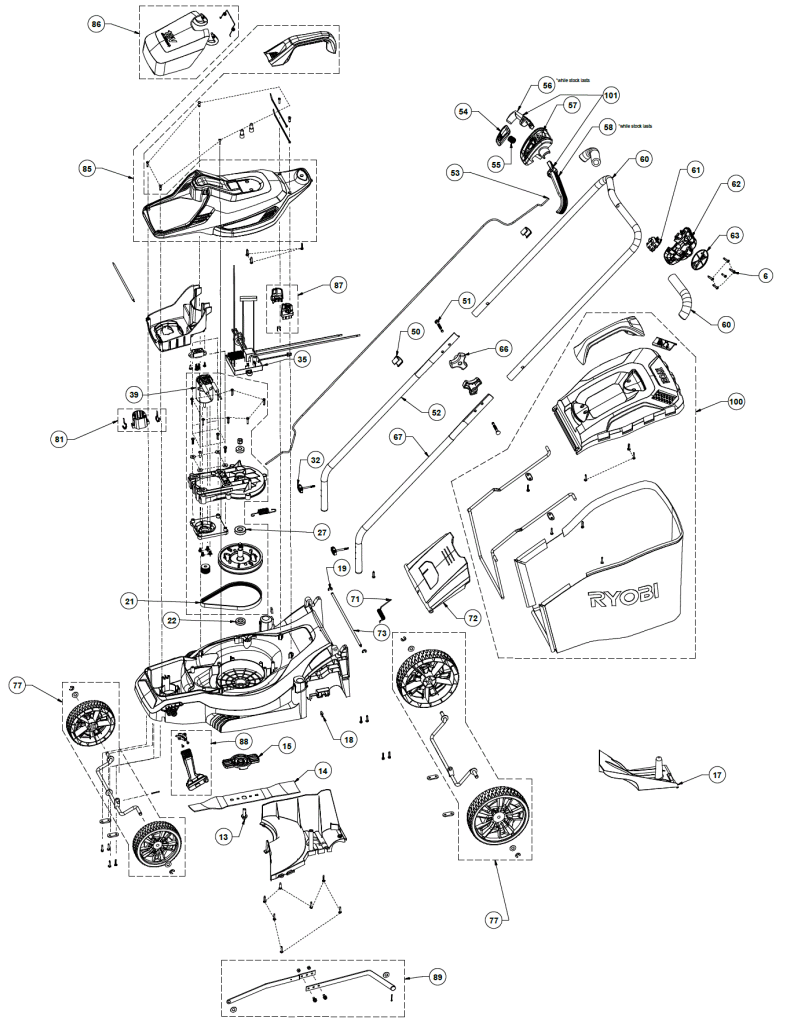

RLM18C33B25 AKKU-RASENMAEHER IN2

5133004323 - RLM18C33B25 - 4000462910

4000462910

Position	Quantity	Description	Part number	EAN
1006 1	5	SCHRAUBE	5131035603	4058546150105
1013 2	1	SCHRAUBE	5131042504	4058546257187
1015 3	1	HALTER	5131043766	4058546351267
1017 4	1	STOPFEN	5131042250	4058546254643
1018 5	2	MUTTER	5131035493	4058546149093
1019 6	1	SICHERUNGSRING	5131001842	4058546055998
1021 7	1	RIEMEN	5131042251	4058546254650
1022 8	1	LAGER	5131049079	4058546604820
1027 9	1	LAGER	5131042252	4058546254667
1032 10	2	FLUEGELMUTTER	5131043613	4058546349738
1035 11	1	ELEKTRONIK	5131042253	4058546254674
1039 12	1	MOTOR	5131042254	4058546254681
1050 13	2	KABELHAKEN	5131042843	4058546260576
1051 14	2	SCHRAUBE	5131042844	4058546260583
1052 15	1	FUEHRUNGSSTANGE	5131043614	4058546349745
1053 16	1	KABEL	5131042255	4058546254698
1054 17	1	DRUECKER	5131042256	4058546254704
1055 18	1	FEDER	5131040206	4058546052683
1056 19	1	SCHALTHEBEL	5131049364	4058546607678
1057 20	1	GEHAEUSEDECKEL	5131042847	4058546260613
1058 21	1	SCHALTHEBEL	5131049364	4058546607678
1060 22	1	HANDGRIFF	5131043615	4058546349752
1061 23	1	SCHALTER	5131042260	4058546254742
1062 24	1	GEHAEUSE UNTEN	5131042851	4058546260651
1063 25	1	ABDECKUNG	5131042262	4058546254766
1066 26	2	FLUEGELSCHRAUBE	5131042846	4058546260606
1067 27	1	FUEHRUNGSSTANGE	5131043616	4058546349769
1071 28	1	FEDER	5131049085	4058546604882
1072 29	1	DECKEL	5131049091	4058546604943
1073 30	1	HALTESTANGE	5131042861	4058546260750
1077 31	1	RADSATZ	5131042263	4058546254773
1081 32	1	BATTERIEGEHAEUSE	5131042264	4058546254780
1085 33	1	GEHAEUSEDECKEL	5131042265	4058546254797
1086 34	1	SCHUTZHAUBENDECKEL	5131042266	4058546254803
1087 35	1	SICHERUNGSSCHLUESSEL	5131035631	4058546150372
1088 36	1	EINSTELLBUEGEL	5131042315	4058546255299
1089 37	1	VERBINDUNGSTEIL	5131042443	4058546256579
1100 38	1	GRASFANGKORB	5131042536	4058546257507
1014 39	1	RAC434 RASENMAEHERMESSER XXX	5132004516	4892210181183