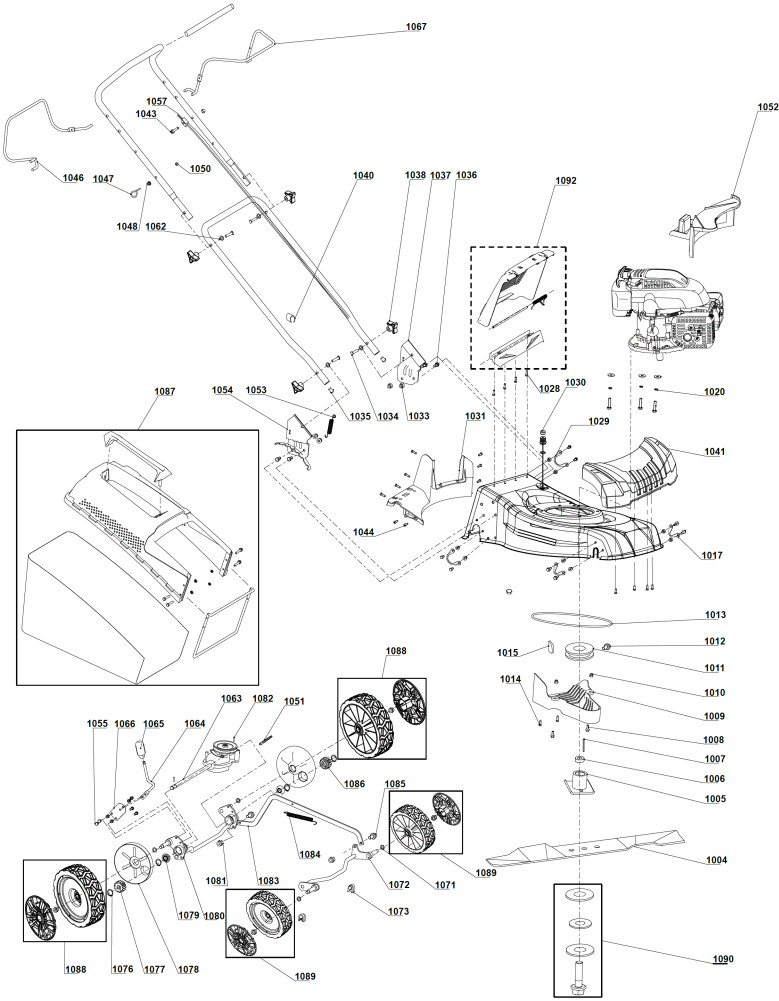

RLM46160S BENZ. RASENMAEHER SELBSTF. XXX

5133004344 - RLM46160S - 4000462918

4000462918

4000462918

Position	Quantity	Description	Part number	EAN
1005 1	1	WERKZEUGAUFNAHME	Item discontinued(5131042277)	
1006 2	1	HUELSE	5131042278	4058546254926
1007 3	1	PASSFEDER	Item discontinued(5131040508)	
1008 4	2	SCHRAUBE	Item discontinued(5131040509)	
1009 5	1	RIEMENSCHUTZ	5131042279	4058546254933
1010 6	10	MUTTER	5131040511	4058546055738
1011 7	1	RIEMENSCHLEIBE	Item discontinued(5131040512)	
1012 8	1	SCHRAUBE	5131040513	4058546055752
1013 9	1	RIEMEN	Item discontinued(5131042280)	
1014 10	11	SCHRAUBE	5131040515	4058546055776
1015 11	1	PASSFEDER	Item discontinued(5131040516)	
1017 12	2	HALTERUNG	Item discontinued(5131040518)	
1020 13	3	SCHEIBE	Item discontinued(5131040521)	
1028 14	8	HALTERUNG	5131040578	4058546058425
1029 15	2	HALTERUNG	Item discontinued(5131040523)	
1030 16	1	BUCHSE	Item discontinued(5131040524)	
1031 17	1	GEHAEUSE	Item discontinued(5131042282)	
1033 18	4	MUTTER	Item discontinued(5131040527)	
1034 19	4	SCHRAUBE	5131042283	4058546254971
1035 20	2	KAPPE	Item discontinued(5131040529)	
1036 21	4	SCHRAUBE	5131040535	4058546057992
1037 22	1	SEITENTEIL	5131042284	4058546254988
1038 23	4	DREHKNOPF	5131042285	4058546254995
1040 24	1	KLEMME	Item discontinued(5131040539)	
1041 25	1	GEHAEUSEDECKEL	5131042286	4058546255008
1043 26	1	SCHRAUBE	Item discontinued(5131040542)	
1046 27	1	BETAETIGUNGSHEBEL	5131042287	4058546255015
1047 28	1	KABELHAKEN	Item discontinued(5131040545)	
1048 29	1	SCHRAUBE	5131040546	4058546058104
1050 30	6	MUTTER	Item discontinued(5131040548)	
1051 31	1	FEDERKLEMME	5131042288	4058546255022
1052 32	1	STOPFEN	5131042289	4058546255039
1053 33	1	FEDER	5131040551	4058546058159
1054 34	1	SEITENTEIL	5131042290	4058546255046
1055 35	4	SCHRAUBE	Item discontinued(5131040553)	
1057 36	1	KABEL	5131042291	4058546255053
1062 37	4	SCHEIBE	5131040522	4058546055844
1063 38	1	ANTRIEB	5131042292	4058546255060
1064 39	1	HANDHEBEL	5131042293	4058546255077
1065 40	1	HANDGRIFF	5131040525	4058546055875
1066 41	1	FEDER	Item discontinued(5131040575)	
1067 42	1	BETAETIGUNGSHEBEL	5131042294	4058546255084
1071 43	4	SCHEIBE	Item discontinued(5131040559)	
1072 44	1	ACHSE	5131042295	4058546255091
1073 45	2	HALTER	5131040561	4058546058258
1076 46	4	SICHERUNGSRING	5131040564	4058546058289
1077 47	1	ZAHNRAD	5131040565	4058546058296
1078 48	2	DECKEL	5131040566	4058546058302
1079 49	2	LAGER	5131040567	4058546058319
1080 50	1	ACHSE	5131042296	4058546255107