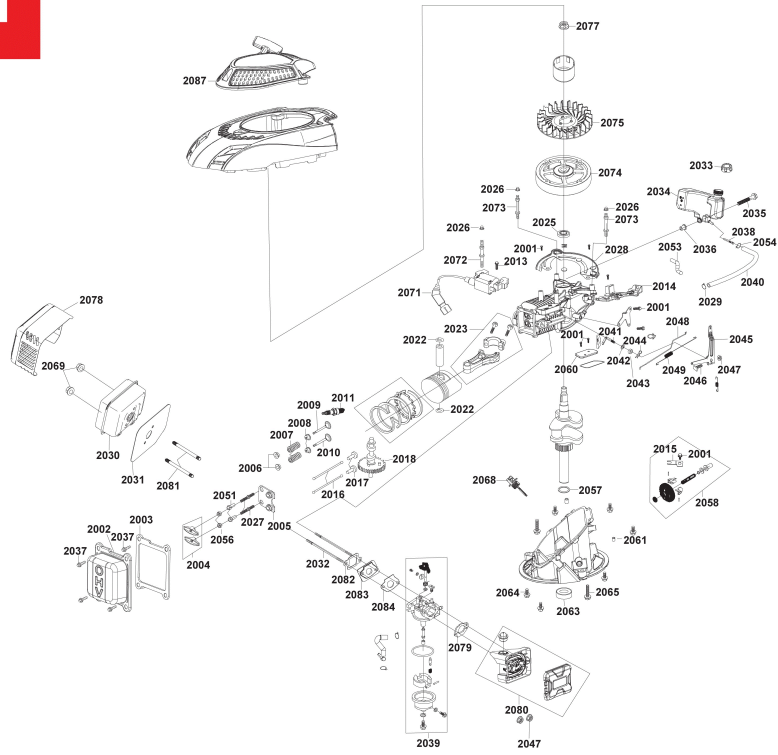

RLM46160S BENZ. RASENMAEHER SELBSTF. XXX

5133004344 - RLM46160S - 4000462918

4000462918

4000462918

Position	Quantity	Description	Part number	EAN
1005 1	1	WERKZEUGAUFNAHME	Item discontinued(5131042277)	
1006 2	1	HUELSE	5131042278	4058546254926
1007 3	1	PASSFEDER	Item discontinued(5131040508)	
1008 4	2	SCHRAUBE	Item discontinued(5131040509)	
1009 5	1	RIEMENSCHUTZ	5131042279	4058546254933
1010 6	10	MUTTER	5131040511	4058546055738
1011 7	1	RIEMENSCHLEIBE	Item discontinued(5131040512)	
1012 8	1	SCHRAUBE	5131040513	4058546055752
1013 9	1	RIEMEN	Item discontinued(5131042280)	
1014 10	11	SCHRAUBE	5131040515	4058546055776
1015 11	1	PASSFEDER	Item discontinued(5131040516)	
1017 12	2	HALTERUNG	Item discontinued(5131040518)	
1020 13	3	SCHEIBE	Item discontinued(5131040521)	
1028 14	8	HALTERUNG	5131040578	4058546058425
1029 15	2	HALTERUNG	Item discontinued(5131040523)	
1030 16	1	BUCHSE	Item discontinued(5131040524)	
1031 17	1	GEHAEUSE	Item discontinued(5131042282)	
1033 18	4	MUTTER	Item discontinued(5131040527)	
1034 19	4	SCHRAUBE	5131042283	4058546254971
1035 20	2	KAPPE	Item discontinued(5131040529)	
1036 21	4	SCHRAUBE	5131040535	4058546057992
1037 22	1	SEITENTEIL	5131042284	4058546254988
1038 23	4	DREHKNOPF	5131042285	4058546254995
1040 24	1	KLEMME	Item discontinued(5131040539)	
1041 25	1	GEHAEUSEDECKEL	5131042286	4058546255008
1043 26	1	SCHRAUBE	Item discontinued(5131040542)	
1046 27	1	BETAETIGUNGSHEBEL	5131042287	4058546255015
1047 28	1	KABELHAKEN	Item discontinued(5131040545)	
1048 29	1	SCHRAUBE	5131040546	4058546058104
1050 30	6	MUTTER	Item discontinued(5131040548)	
1051 31	1	FEDERKLEMME	5131042288	4058546255022
1052 32	1	STOPFEN	5131042289	4058546255039
1053 33	1	FEDER	5131040551	4058546058159
1054 34	1	SEITENTEIL	5131042290	4058546255046
1055 35	4	SCHRAUBE	Item discontinued(5131040553)	
1057 36	1	KABEL	5131042291	4058546255053
1062 37	4	SCHEIBE	5131040522	4058546055844
1063 38	1	ANTRIEB	5131042292	4058546255060
1064 39	1	HANDHEBEL	5131042293	4058546255077
1065 40	1	HANDGRIFF	5131040525	4058546055875
1066 41	1	FEDER	Item discontinued(5131040575)	
1067 42	1	BETAETIGUNGSHEBEL	5131042294	4058546255084
1071 43	4	SCHEIBE	Item discontinued(5131040559)	
1072 44	1	ACHSE	5131042295	4058546255091
1073 45	2	HALTER	5131040561	4058546058258
1076 46	4	SICHERUNGSRING	5131040564	4058546058289
1077 47	1	ZAHNRAD	5131040565	4058546058296
1078 48	2	DECKEL	5131040566	4058546058302
1079 49	2	LAGER	5131040567	4058546058319
1080 50	1	ACHSE	5131042296	4058546255107