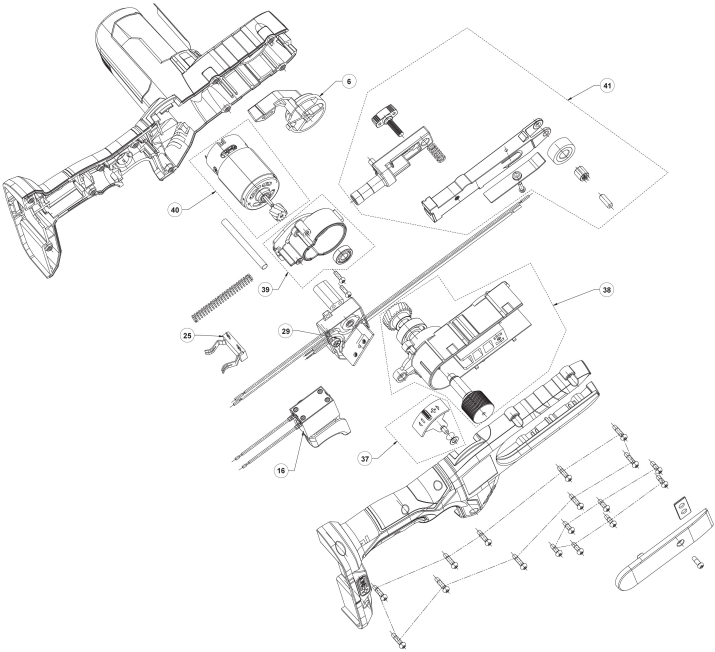

R18CK3D-0GJ ELEKTROWERKZEUGE SET IN2

5133004805 - R18CK3D-0GJ - 4000462922

4000462922

| Position | Quantity | Description | Part number | EAN |
|----------|----------|------------------|-------------|---------------|
| 1006 1 | 1 | UMSCHALTHEBEL | 5131042241 | 4058546254551 |
| 1016 2 | 1 | SCHALTER | 5131042242 | 4058546254568 |
| 1025 3 | 1 | KONTAKT | 5131035714 | 4058546151171 |
| 1029 4 | 1 | ELEKTRONIK | 5131042243 | 4058546254575 |
| 1037 5 | 1 | DREHZAHLREGLER | 5131042244 | 4058546254582 |
| 1038 6 | 1 | GETRIEBE | 5131042245 | 4058546254599 |
| 1039 7 | 1 | GETRIEBEGEHAEUSE | 5131042246 | 4058546254605 |
| 1040 8 | 1 | MOTOR | 5131042247 | 4058546254612 |
| 1041 9 | 1 | UMLAUFRAD | 5131042248 | 4058546254629 |