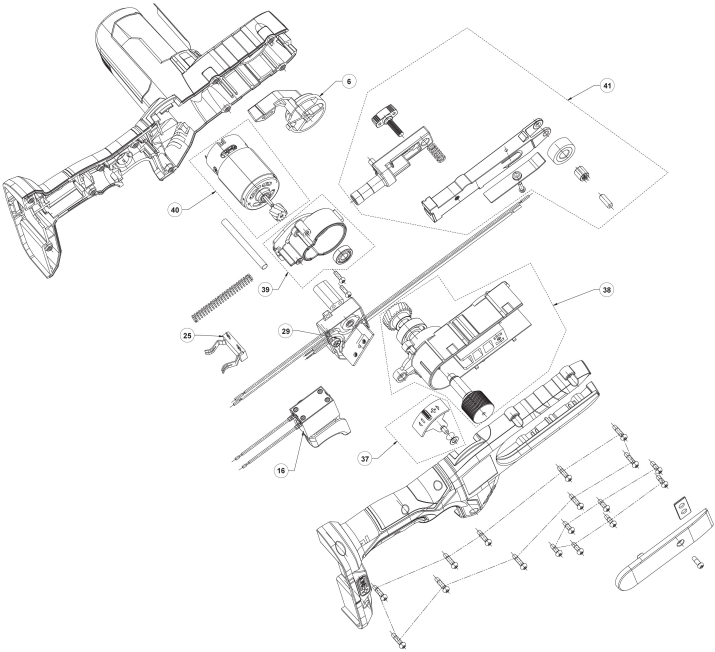

# R18PF-0 Akku-Bandfeile XXX

5133004179 - R18PF-0 - 4000462922

4000462922

<b>Position</b>	<b>Quantity</b>	<b>Description</b>	<b>Part number</b>	<b>EAN</b>
1006 1	1	UMSCHALTHEBEL	5131042241	4058546254551
1016 2	1	SCHALTER	5131042242	4058546254568
1025 3	1	KONTAKT	5131035714	4058546151171
1029 4	1	ELEKTRONIK	5131042243	4058546254575
1037 5	1	DREHZAHLREGLER	5131042244	4058546254582
1038 6	1	GETRIEBE	5131042245	4058546254599
1039 7	1	GETRIEBEGEHAEUSE	5131042246	4058546254605
1040 8	1	MOTOR	5131042247	4058546254612
1041 9	1	UMLAUFRAD	5131042248	4058546254629