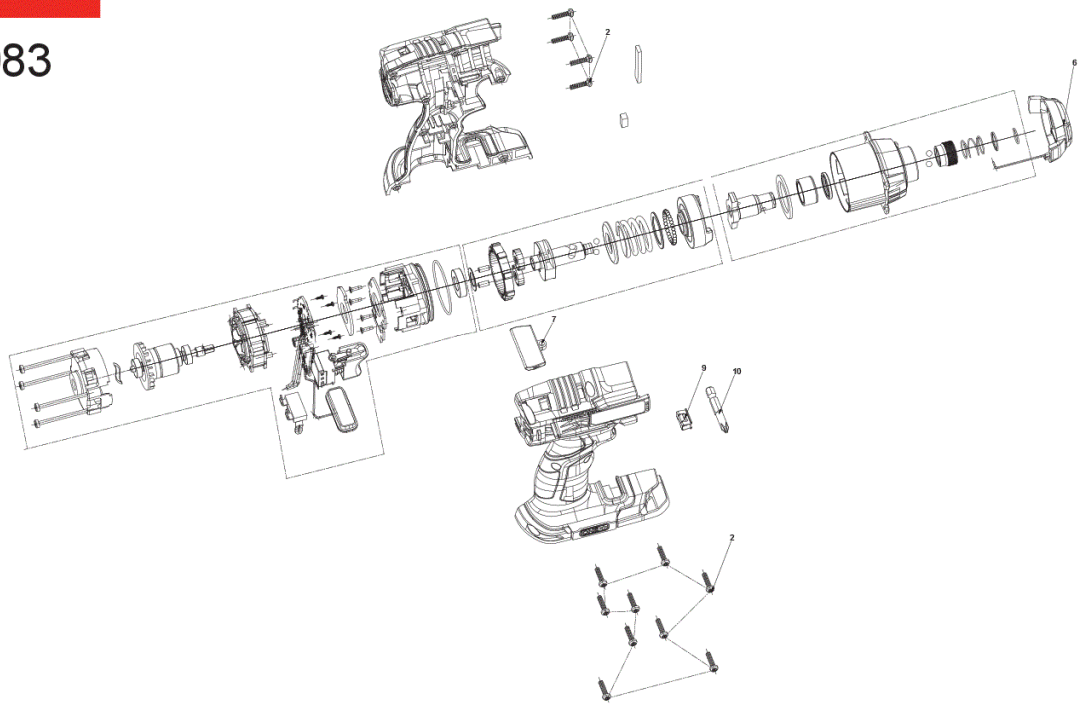

R18IDBL-0 Akku-Schlagschrauber XXX

5133002662 - R18IDBL-0 - 4000462983

RYOBI

4000462983

Position	Quantity	Description	Part number	EAN
1002 1	13	SCHRAUBE	5131033012	4002395156924
1006 2	1	ABDECKKAPPE	5131042426	4058546256401
1007 3	1	KNOPF	5131039103	4058546024321
1009 4	1	BIT-HALTER	5131031687	4058546193171
1010 5	1	SCHRAUBERBIT	Item discontinued(5131031962)	