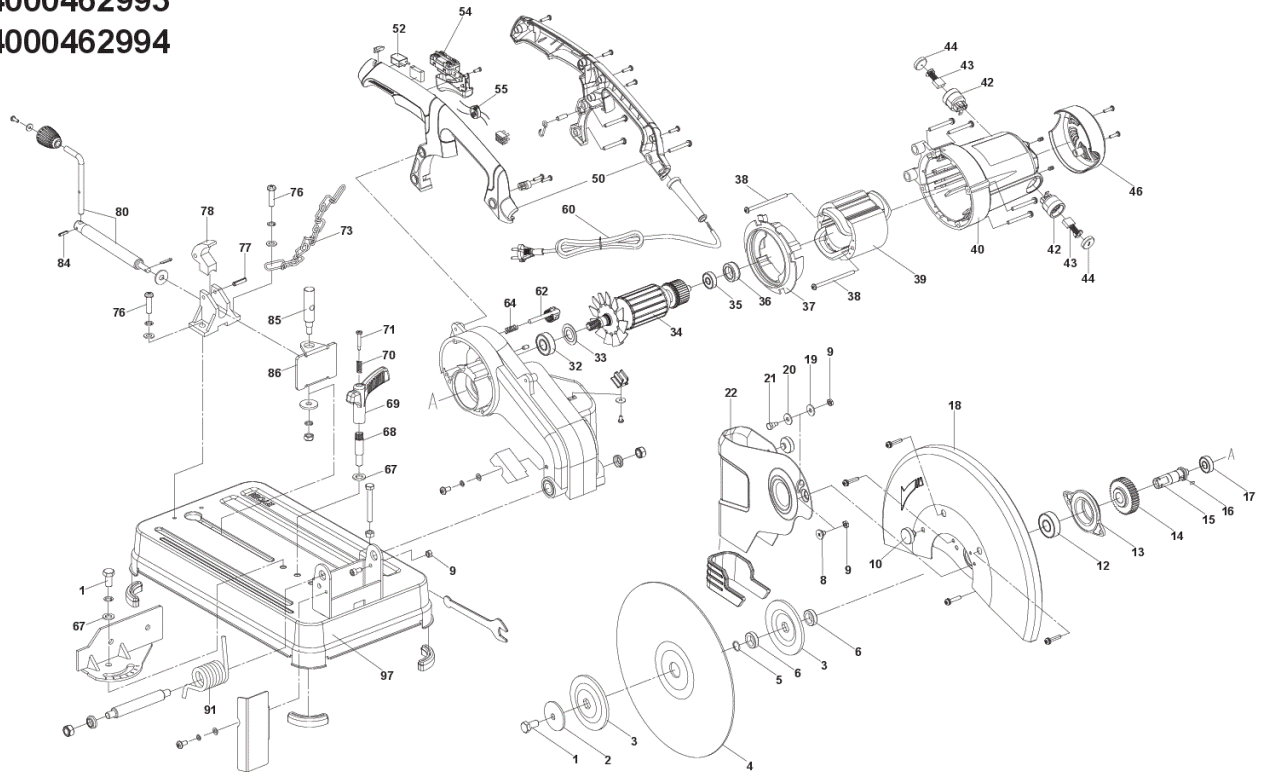

4000462993
4000462994

Position	Quantity	Description	Part number	EAN
1001 1	2	BOLZEN	5131031607	4058546192884
1002 2	1	FLANSCHSCHEIBE	5131031661	4058546193096
1003 3	2	FLANSCH	Item discontinued(5131031664)	
1005 4	1	O-RING	5131031662	4058546129361
1006 5	2	BUNDBUCHSE	5131031663	4058546129378
1008 6	1	SCHRAUBE	Item discontinued(5131031658)	
1009 7	3	SICHERUNGSMUTTER	Item discontinued(5131031578)	
1010 8	2	ANTI-VIBRATIONS-SET	Item discontinued(5131031659)	
1012 9	1	KUGELLAGER	5131031646	4058546192990
1013 10	1	FLANSCH	Item discontinued(5131031647)	
1014 11	1	ZAHNRAD	Item discontinued(5131031648)	
1015 12	1	ANTRIEBSWELLE	5131031649	4058546129354
1016 13	1	SCHLUESSEL	Item discontinued(5131031650)	
1017 14	1	KUGELLAGER	Item discontinued(5131031651)	
1018 15	1	SCHUTZHAUBE	5131042444	4058546256586
1019 16	1	SCHEIBE	Item discontinued(5131031655)	
1020 17	1	SCHEIBE	Item discontinued(5131031656)	
1021 18	1	BOLZEN	Item discontinued(5131031657)	
1022 19	1	HALTERUNG	5131042445	4058546256593
1032 20	1	KUGELLAGER	Item discontinued(5131031620)	
1033 21	1	SCHEIBE	Item discontinued(5131031621)	
1034 22	1	ANKER F.ELEKTROMOTOR	Item discontinued(5131031622)	
1035 23	1	KUGELLAGER	Item discontinued(5131031623)	
1036 24	1	GUMMIKAPPE	Item discontinued(5131031624)	
1037 25	1	ABWEISER	Item discontinued(5131031617)	
1038 26	2	SCHRAUBE	Item discontinued(5131031618)	
1039 27	1	STATOR	Item discontinued(5131031619)	
1040 28	1	MOTORGEHAEUSE	Item discontinued(5131031612)	
1042 29	2	BUERSTENHALTER	Item discontinued(5131031613)	
1043 30	2	KOHLEBUERSTE	5131031610	4058546129132
1044 31	2	BUERSTENABDECKUNG	Item discontinued(5131031611)	
1046 32	1	MOTORABDECKUNG	5131031615	4058546198145
1050 33	1	HANDGRIFF	Item discontinued(5131031625)	
1052 34	1	KONTROLLEUCHTE	Item discontinued(5131031630)	
1054 35	1	SCHALTER	Item discontinued(5131031636)	
1055 36	1	DROSSEL	Item discontinued(5131031632)	
1060 37	1	ELEKTRISCHES KABEL	5131031634	4058546198176
1062 38	1	ARRETIERSTIFT	Item discontinued(5131031643)	
1064 39	1	FEDER	Item discontinued(5131031644)	
1067 40	2	SCHEIBE	Item discontinued(5131031604)	
1068 41	1	ACHSE	Item discontinued(5131031601)	
1069 42	1	KLEMMHEBEL	5131031602	4058546192877
1070 43	1	FEDER	Item discontinued(5131031605)	
1071 44	1	SCHRAUBE	Item discontinued(5131031606)	
1073 45	1	KETTE	Item discontinued(5131031596)	
1076 46	2	SCHRAUBE	Item discontinued(5131031597)	
1077 47	1	STIFT	Item discontinued(5131031599)	
1078 48	1	KLEMMHEBEL	Item discontinued(5131031600)	
1080 49	1	HANDHEBEL	5131042446	4058546256609
1084 50	1	STIFT	Item discontinued(5131031593)