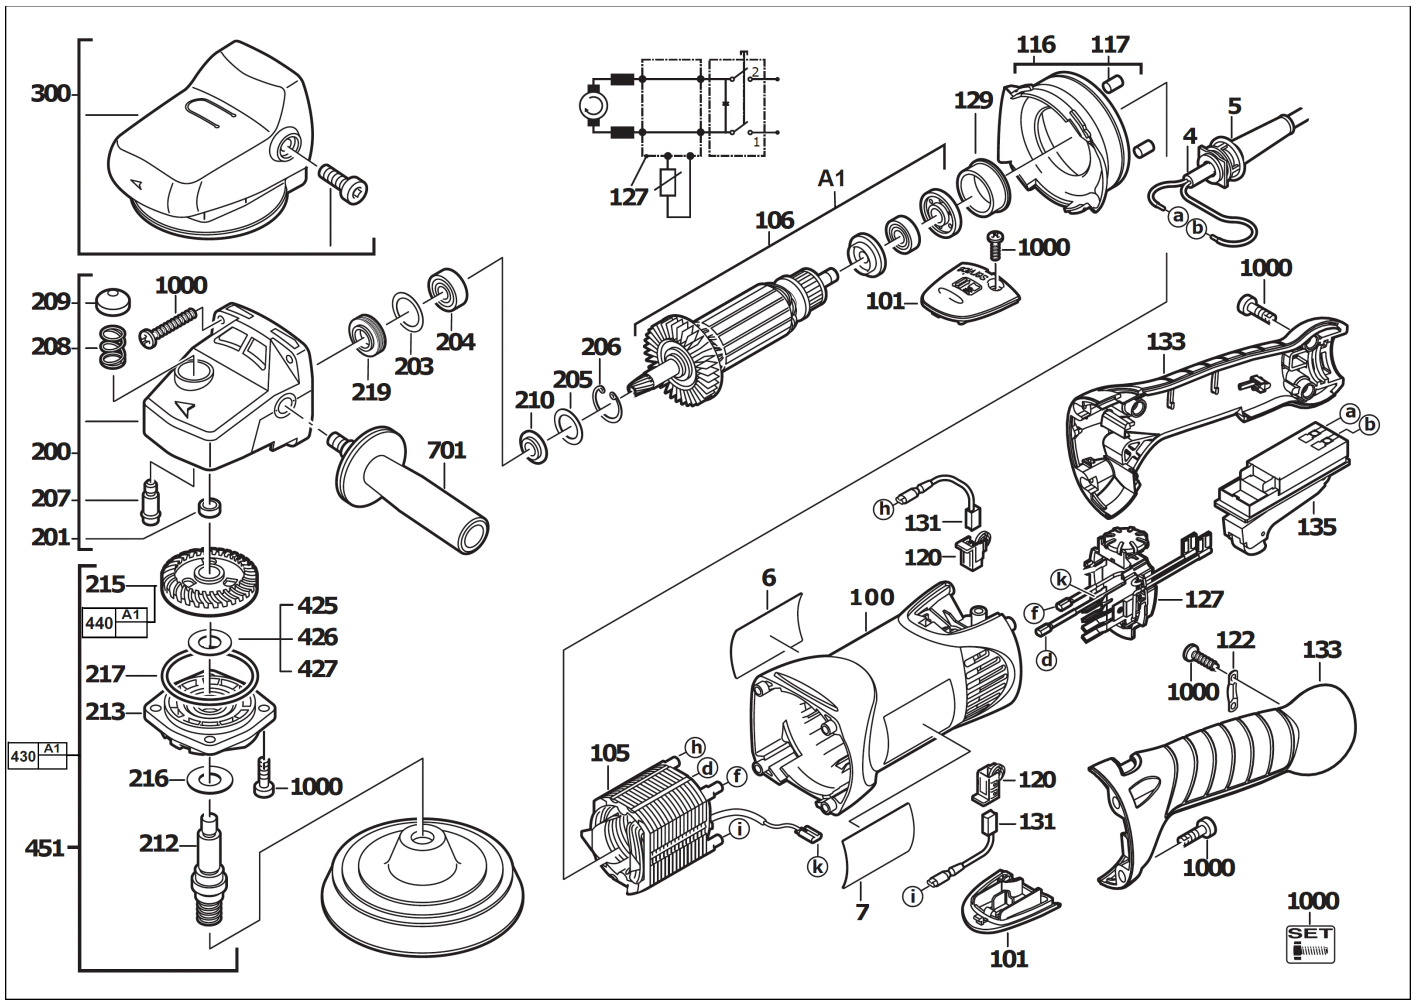

# PE150 POLIERER IN2

4935412266 - PE150 - 4000463829

Position	Quantity	Description	Part number	EAN
0004 1	1	ANSCHLUSSLEITUNG	4931623311	4002395701292
0005 2	1	KABELSCHUTZSCHLAUCH	4931409552	4002395801107
0006 3	1	LEISTUNGSSCHILD	4931463832	4058546036652
0007 4	1	FIRMENSCHILD	4931412186	4002395906512
0100 5	1	MOTORGEHAEUSE ZAP-OR	4931412191	4002395793112
0101 6	2	DECKEL	4931378134	4002395683116
0105 7	1	FELD F. ELEKTROMOTOR	4931463366	4002395175390
0106 8	1	ANKER 230V R	Item discontinued(4931442755)	
0116 9	1	LUFTFUEHRUNGSRING	4931378135	4002395683123
0117 10	2	NIEDERHALTER	4931409768	4002395847617
0120 11	2	BUERSTENHALTER	4931382268	4002395690961
0122 12	1	KABELSCHELLE	4931256500	4002395586547
0127 13	1	ELECTRONIK-BAUSTEIN	4931463361	4002395175352
0129 14	1	LAGERBUECHSE	4931326953	4002395607846
0131 15	1	KOHLEBUERSTEN-SET	4931381391	4002395726936
0133 16	1	HANDGRIFF	4931412250	4002395793174
0135 17	1	EIN- UND AUSSCHALTER	4931378983	4002395714629
0200 18	1	GETRIEBEKASTEN	4931412273	4002395798926
0201 19	1	Nadelhuese	4931912093	4002395706464
0203 20	1	SCHEIBE	4931362085	4002395660254
0204 21	1	RILLENKUGELLAGER	4931368037	4002395670642
0205 22	1	SCHEIBE	4931622761	4002395699056
0206 23	1	SPERRING	4931616614	4002395694624
0207 24	1	ARRETIERBOLZEN	4931326929	4002395607785
0208 25	1	DRUCKFEDER	4931326942	4002395607822
0209 26	1	DRUECKER	4931326930	4002395607792
0210 27	1	SCHEIBE	4931624287	4002395732098
0212 28	1	SPINDEL	4931409808	4002395837168
0213 29	1	LAGERSCHILD	4931378310	4002395683789
0215 30	1	RAD	Item discontinued(4931432141)	
0216 31	1	SCHEIBE	4931623480	4002395702398
0217 32	1	DICHTRING	4931623590	4002395702992
0219 33	1	FETTFANGSCHEIBE	4931378280	4002395683703
0300 34	1	POLIERHAUBE	4931391472	4002395736072
0425 35	1	SCHEIBE	4931808473	4002395727544
0426 36	1	SCHEIBE	4931925940	4002395706624
0427 37	1	SCHEIBE	4931624256	4002395723379
0430 38	1	REPARATURSATZ ANKER SCHLEIFSPINDEL	4931432441	4002395884896
0440 39	1	REPARATURSATZ	4931432442	4002395882106
0451 40	1	SCHLEIFSPINDEL	4931432462	4002395895472
0701 41	1	ZUSATZHANDGRIFF	4932409546	4002395370870
1000 42	1	SCHRAUBENSET	4931378570	4002395684205