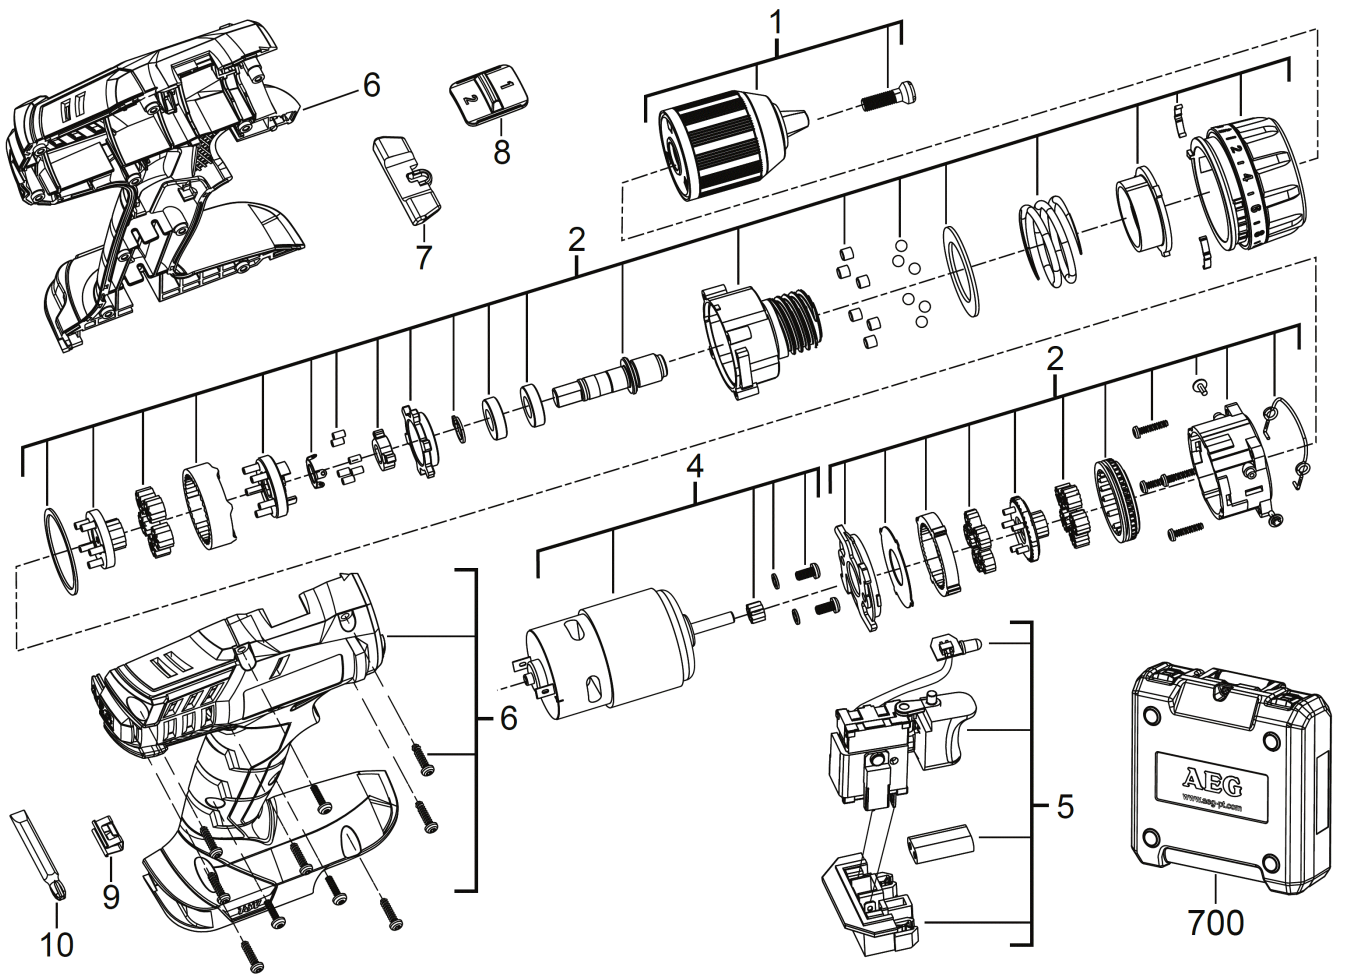

BS18G2LI-152C AKKU-BOHRSCHRAUBER IN2

4935433950 - BS18G2LI-152C - 4000467345

Position	Quantity	Description	Part number	EAN
0001 1	1	BOHRFUTTER	Item discontinued(4931435601)	
0002 2	1	GETRIEBE-SET	4931435604	4002395861941
0004 3	1	MOTOREINHEIT	Item discontinued(4931435594)	
0005 4	1	SCHALTER M.ELEKTRO.	4931440698	4002395862399
0006 5	1	GEHAEUSE	Item discontinued(4931435603)	
0007 6	1	DRUECKER	4931440630	4002395890156
0008 7	1	UMSCHALTER	4931440631	4002395890163
0009 8	1	BITHALTER	630206001	4002395819164
0010 9	1	SCHRAUBERBIT	670820066	4002395819195
0700 10	1	TRANSPORTKASTEN	4931435600	4002395861903