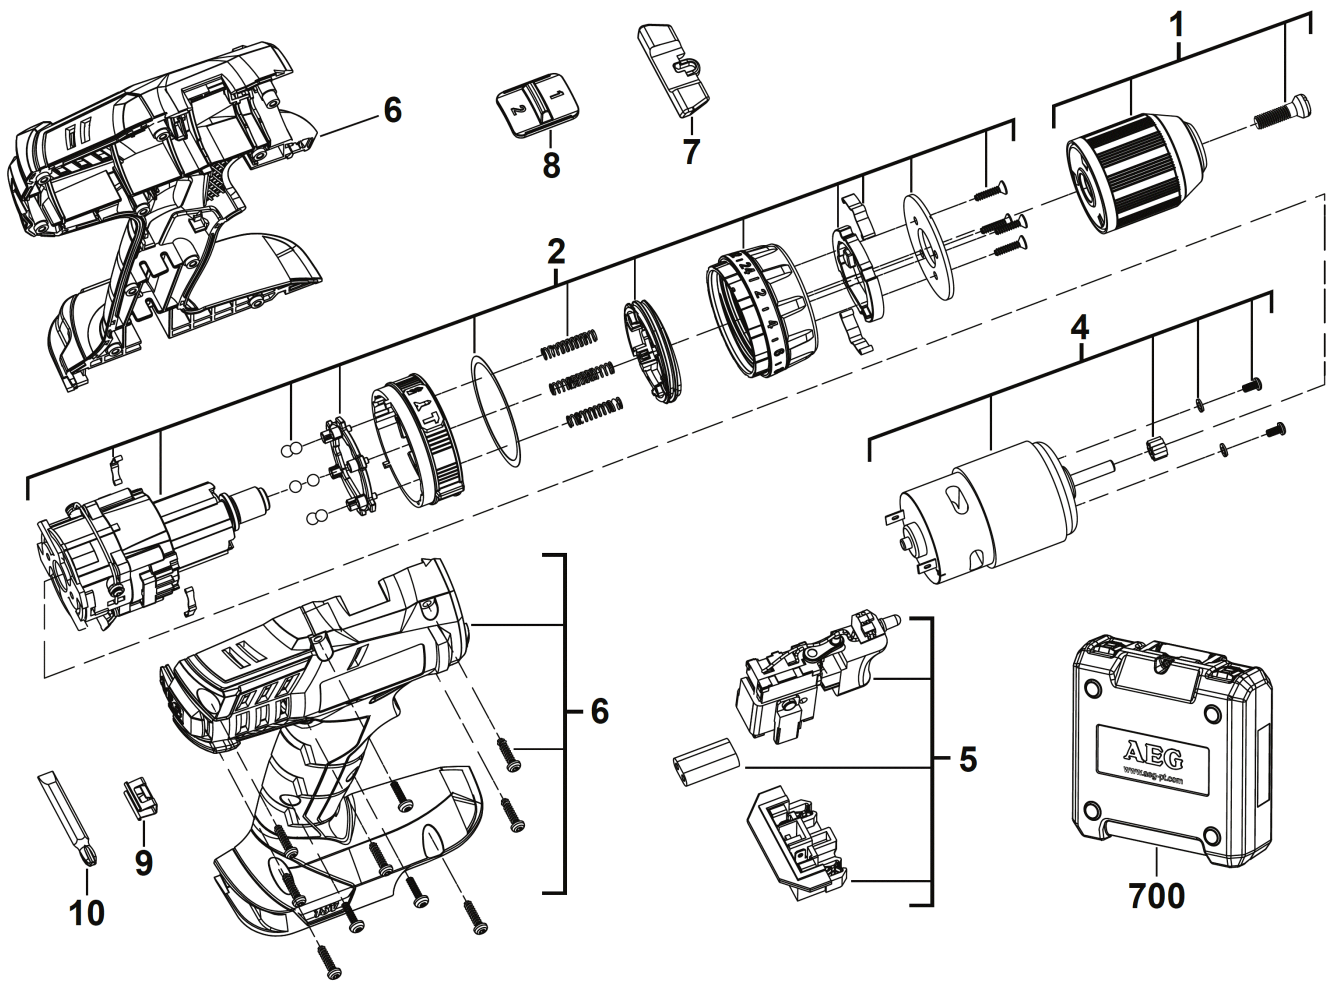

BSB18G2LI-152C AKKU-SCHLAGBOHRSCHR. IN2

4935433970 - BSB18G2LI-152C - 4000467357

Position	Quantity	Description	Part number	EAN
0001 1	1	BOHRFUTTER	Item discontinued(4931435601)	
0002 2	1	GETRIEBESATZ	Item discontinued(4931435593)	
0004 3	1	MOTOREINHEIT	Item discontinued(4931435594)	
0005 4	1	SCHALTER M.ELEKTRO.	4931440698	4002395862399
0006 5	1	GEHAEUSE	4931435599	4002395861293
0007 6	1	DRUECKER	4931440630	4002395890156
0008 7	1	UMSCHALTER	4931440631	4002395890163
0009 8	1	BITHALTER	630206001	4002395819164
0010 9	1	SCHRAUBERBIT	670820066	4002395819195
0700 10	1	TRANSPORTKASTEN	4931435600	4002395861903