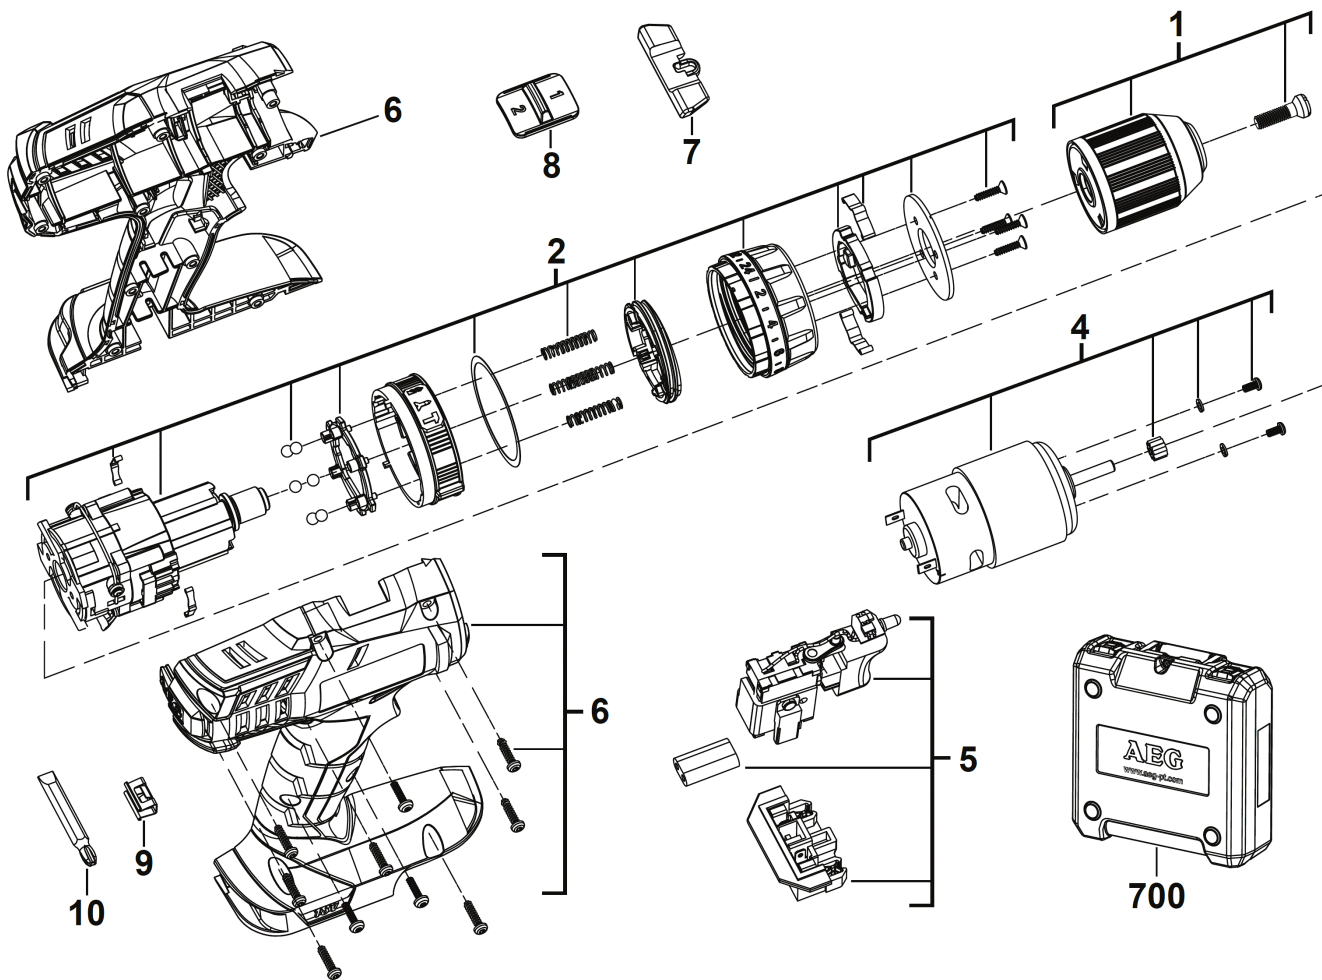

BSB18G2LI-KIT1X AKKU-SCHLAGBOHRER IN2

4935441455 - BSB18G2LI-KIT1X - 4000467357

Position	Quantity	Description	Part number	EAN
0001 1	1	BOHRFUTTER	Item discontinued(4931435601)	
0002 2	1	GETRIEBESATZ	Item discontinued(4931435593)	
0004 3	1	MOTOREINHEIT	Item discontinued(4931435594)	
0005 4	1	SCHALTER M.ELEKTRO.	4931440698	4002395862399
0006 5	1	GEHAEUSE	4931435599	4002395861293
0007 6	1	DRUECKER	4931440630	4002395890156
0008 7	1	UMSCHALTER	4931440631	4002395890163
0009 8	1	BITHALTER	630206001	4002395819164
0010 9	1	SCHRAUBERBIT	670820066	4002395819195
0700 10	1	TRANSPORTKASTEN	4931435600	4002395861903