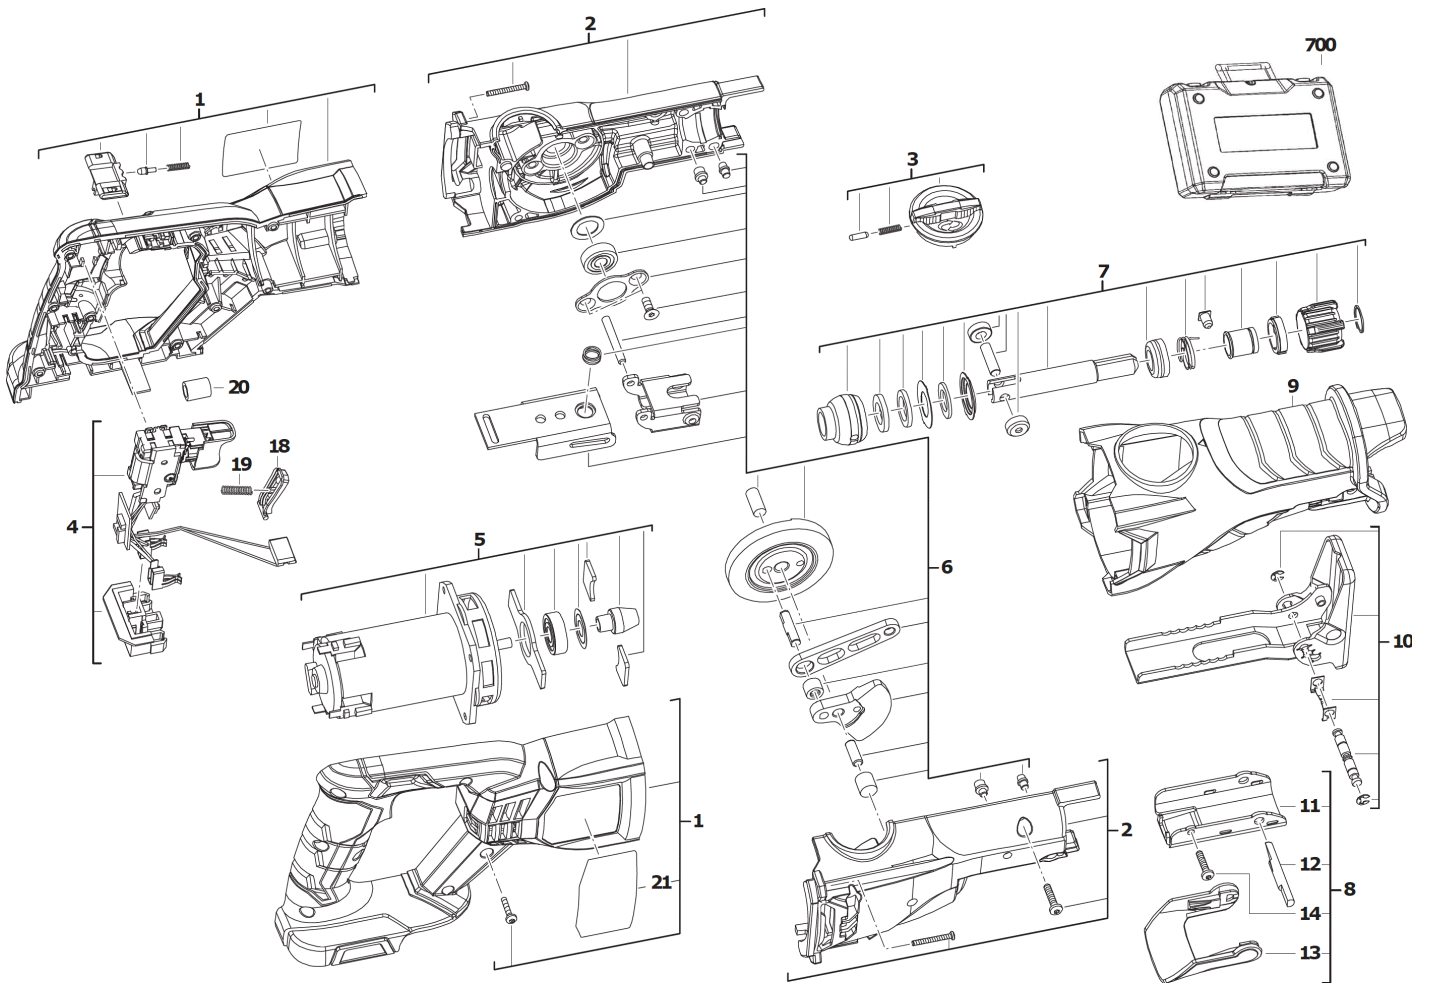

BUS18-0 AKKU-SÄBELSÄGE XXX

4935431370 - BUS18-0 - 4000467440

Position	Quantity	Description	Part number	EAN
0001 1	1	HANDGRIFF	Item discontinued(201897002)	
0002 2	1	MOTORGEHAEUSE	201898001	4002395851614
0003 3	1	DREHSCHALTER	201899001	4002395851621
0004 4	1	SCHALTER M.ELEKTRO.	4931479246	4058546385613
0005 5	1	MOTOREINHEIT	Item discontinued(201901001)	
0006 6	1	GETRIEBESATZ	4931479247	4058546385620
0007 7	1	SPANNEINRICHTUNG	Item discontinued(4931479248)	
0008 8	1	ABSTANDSHALTER	Item discontinued(201904001)	
0009 9	1	GUMMITUELLE	4931479249	4058546385644
0010 10	1	ABSTANDSHALTER	4931479250	4058546385651
0011 11	1	HALTER	4931479251	4058546385668
0012 12	1	BOLZEN	4931479252	4058546385675
0013 13	1	SAEGEANSCHLAGKLEMM.	4931479253	4058546385682
0014 14	1	SCHRAUBE	661004001	4002395820429
0018 15	1	ABDECKUNG	4931473255	4058546335571
0019 16	1	FEDER	4931479254	4058546385699
0020 17	1	ZYLINDER	4931479255	4058546385705
0021 18	1	LEISTUNGSSCHILD	4931479256	4058546385712
0700 19	1	TRANSPORTKOFFER	Item discontinued(4931479257)	