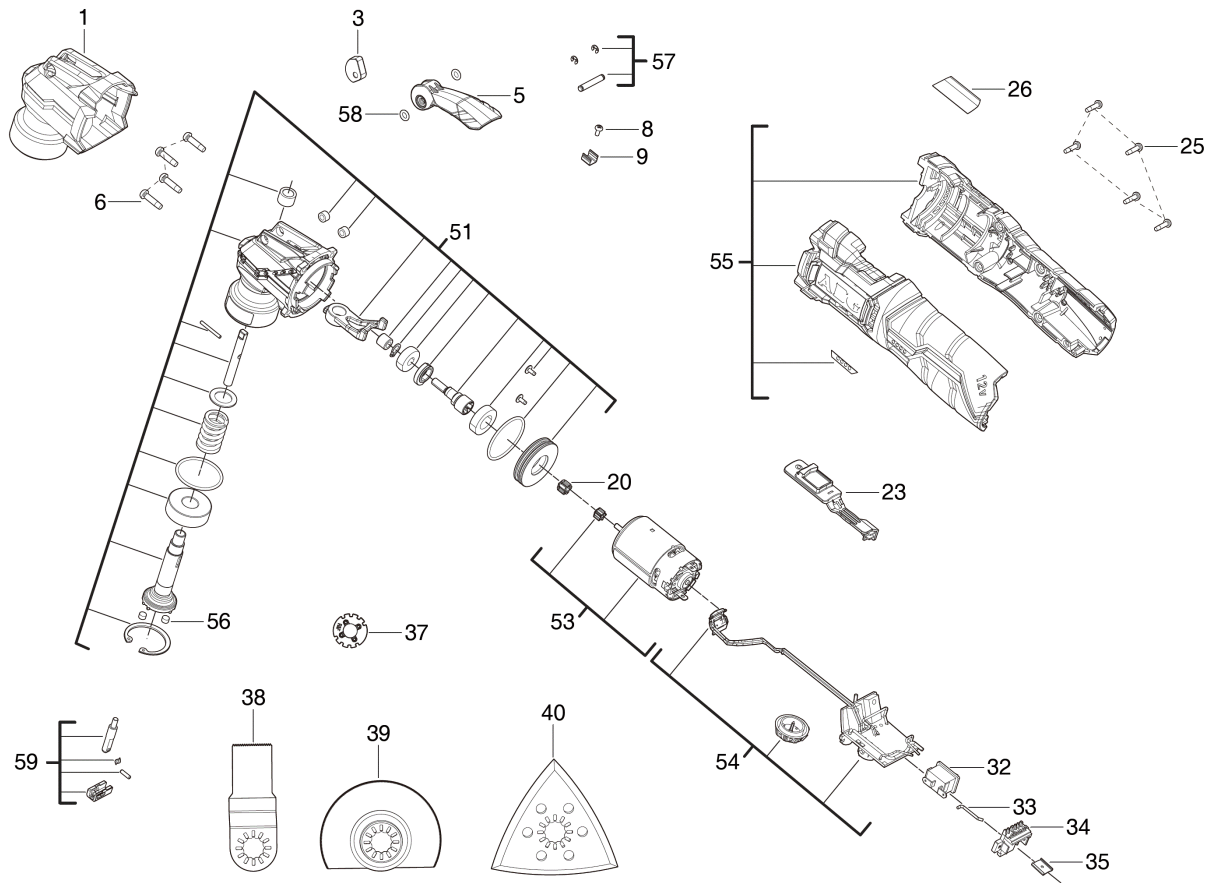

BMT12C-0 Multitool XXX

4935464030 - BMT12C-0 - 4000467466

Position	Quantity	Description	Part number	EAN
0001 1	1	GUMMIKAPPE	4931465786	4058546238865
0003 2	1	SPANN-EXZENTER	4931465787	4058546238872
0005 3	1	KLEMMHEBEL	4931465788	4058546238889
0006 4	4	SCHRAUBE	4931461775	4058546040086
0008 5	1	SCHRAUBE	4931453068	4002395155729
0009 6	1	KLEMMSTUECK	4931465789	4058546238896
0020 7	1	GUMMIKAPPE	4931465790	4058546238902
0023 8	1	SCHALTER	4931465791	4058546238919
0025 9	5	SCHRAUBE	4931465792	4058546238926
0026 10	1	LEISTUNGSSCHILD	4931465793	4058546238933
0032 11	1	SCHALTER	4931465795	4058546238957
0033 12	1	LEITUNG	4931465796	4058546238964
0034 13	1	KONTAKTEINSATZ	4931465797	4058546238971
0035 14	1	VERBINDUNGS-STUECK	631542001	4002395822591
0037 15	1	ADAPTER	4931465798	4058546238988
0051 16	1	GETRIEBE	4931465799	4058546238995
0053 17	1	MOTOR	4931465800	4058546239008
0054 18	1	ELEKTRONIK	Item discontinued(4931465801)	
0055 19	1	GEHAEUSE	4931465802	4058546239022
0056 20	2	MAGNET	Item discontinued(4931465803)	
0057 21	1	STIFT	4931465804	4058546239046
0058 22	2	O-RING	4931465805	4058546239053
0059 23	1	BEFESTIGUNGSET	4931465806	4058546239060
0038 24	1	TAUCHSAeGEBLATT 28/40MM OMNIPRO	Item discontinued(4932430316)	
0039 25	1	SEGMENTSaEGBLATT BI-MET 88/20MM OMNIPRO	Item discontinued(4932430319)	
0040 26	1	SCHLEIFPLATTE DELTA 93X93MM OMNIPRO	Item discontinued(4932430320)	