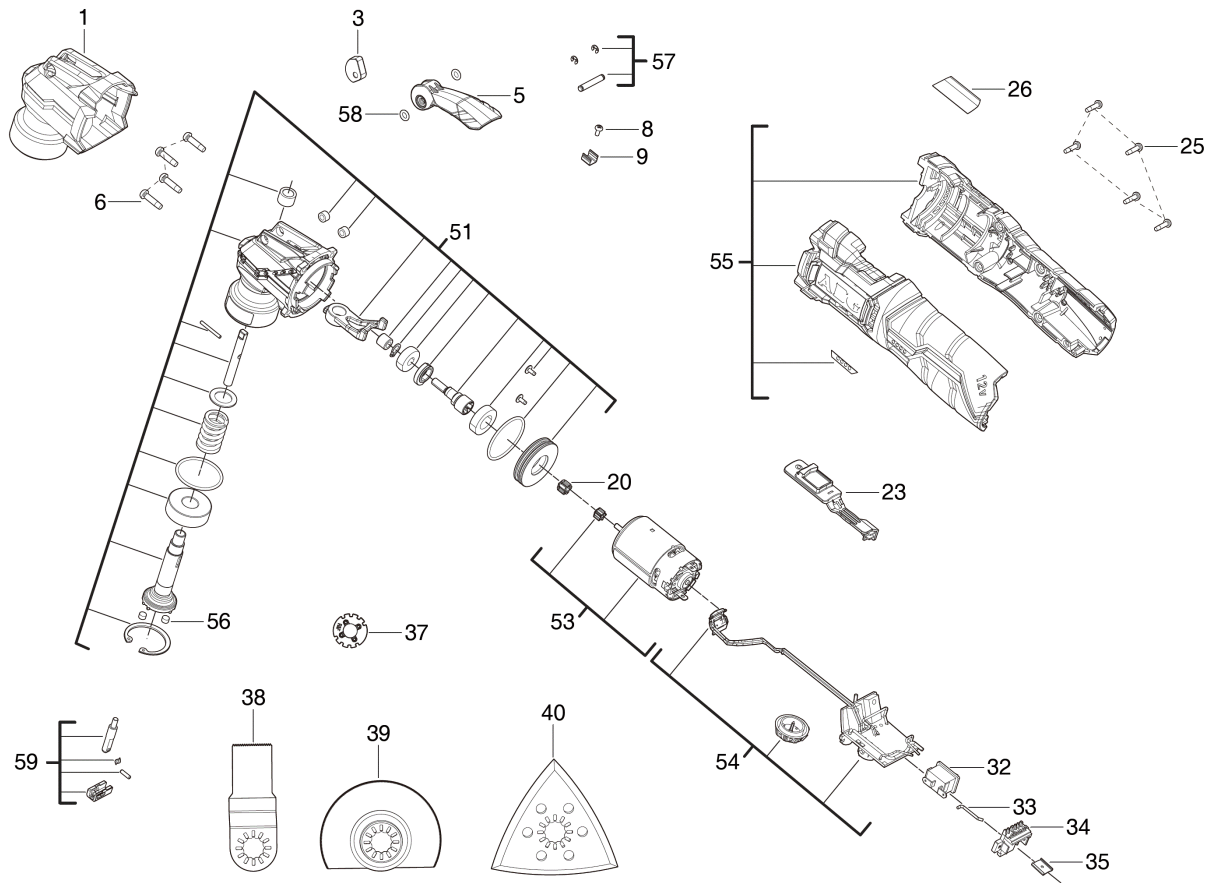

BMT12CLI-152B Akku-Multitool IN2

4935464031 - BMT12CLI-152B - 4000467466

Position	Quantity	Description	Part number	EAN
0001 1	1	GUMMIKAPPE	4931465786	4058546238865
0003 2	1	SPANN-EXZENTER	4931465787	4058546238872
0005 3	1	KLEMMHEBEL	4931465788	4058546238889
0006 4	4	SCHRAUBE	4931461775	4058546040086
0008 5	1	SCHRAUBE	4931453068	4002395155729
0009 6	1	KLEMMSTUECK	4931465789	4058546238896
0020 7	1	GUMMIKAPPE	4931465790	4058546238902
0023 8	1	SCHALTER	4931465791	4058546238919
0025 9	5	SCHRAUBE	4931465792	4058546238926
0026 10	1	LEISTUNGSSCHILD	4931465793	4058546238933
0032 11	1	SCHALTER	4931465795	4058546238957
0033 12	1	LEITUNG	4931465796	4058546238964
0034 13	1	KONTAKTEINSATZ	4931465797	4058546238971
0035 14	1	VERBINDUNGS-STUECK	631542001	4002395822591
0037 15	1	ADAPTER	4931465798	4058546238988
0051 16	1	GETRIEBE	4931465799	4058546238995
0053 17	1	MOTOR	4931465800	4058546239008
0054 18	1	ELEKTRONIK	Item discontinued(4931465801)	
0055 19	1	GEHAEUSE	4931465802	4058546239022
0056 20	2	MAGNET	Item discontinued(4931465803)	
0057 21	1	STIFT	4931465804	4058546239046
0058 22	2	O-RING	4931465805	4058546239053
0059 23	1	BEFESTIGUNGSET	4931465806	4058546239060
0038 24	1	TAUCHSAeGEBLATT 28/40MM OMNIPRO	Item discontinued(4932430316)	
0039 25	1	SEGMENTS AeGEBLATT BI-MET 88/20MM OMNIPRO	Item discontinued(4932430319)	
0040 26	1	SCHLEIFPLATTE DELTA 93X93MM OMNIPRO	Item discontinued(4932430320)	