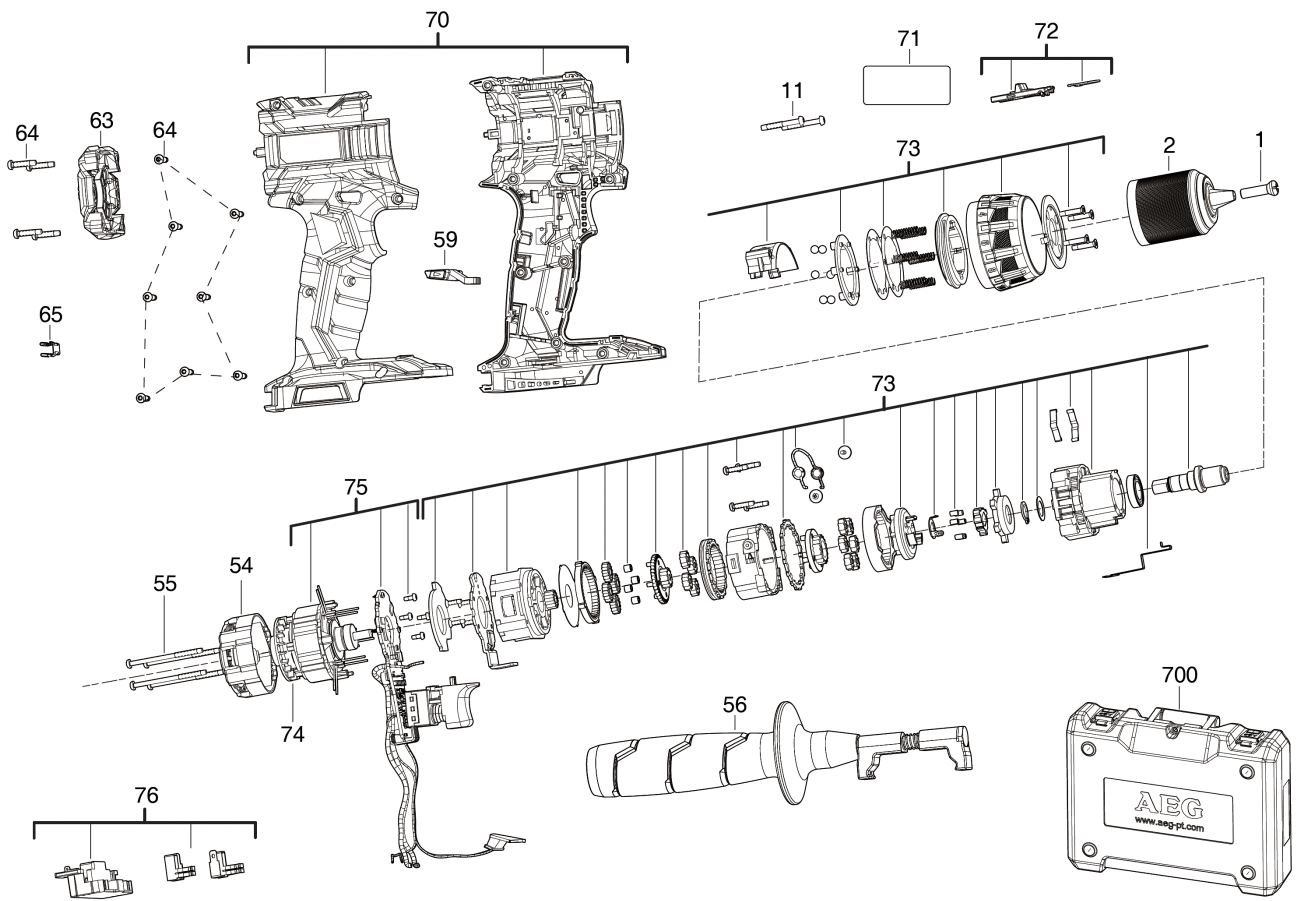

# BS18C2BL-202B AKKU-SCHLAGBOHRER IN2

4935472206 - BS18C2BL-202B - 4000467489

Position	Quantity	Description	Part number	EAN
0001 1	1	SCHRAUBE	Item discontinued(4931453063)	
0002 2	1	BOHRFUTTER	4931465720	4058546238209
0011 3	2	SCHRAUBE	660031022	4002395856596
0054 4	1	MOTORABDECKUNG	4931465721	4058546238216
0055 5	4	SCHRAUBE	4931465722	4058546238223
0056 6	1	ZUSATZHANDGRIFF	4931453065	4002395155095
0059 7	1	SCHALTER	4931465723	4058546238230
0063 8	1	ABDECKUNG	4931465724	4058546238247
0064 9	12	SCHRAUBE	660031029	4002395855773
0065 10	1	BIT-HALTER	Item discontinued(4931454113)	
0070 11	1	GEHAEUSE	Item discontinued(4931465725)	
0071 12	1	LEISTUNGSSCHILD	4931465726	4058546238261
0072 13	1	SCHALTER	4931465727	4058546238278
0073 14	1	GETRIEBEKASTEN	4931465728	4058546238285
0074 15	1	ANKER F.ELEKTROMOTOR	4931465729	4058546238292
0075 16	1	Motorsteuerung f. Elektrowerkzeuge	4931479264	4058546385798
0076 17	1	KONTAKTEINSATZ	4931465731	4058546238315
0700 18	1	TRANSPORTKOFFER	4931465732	4058546238322