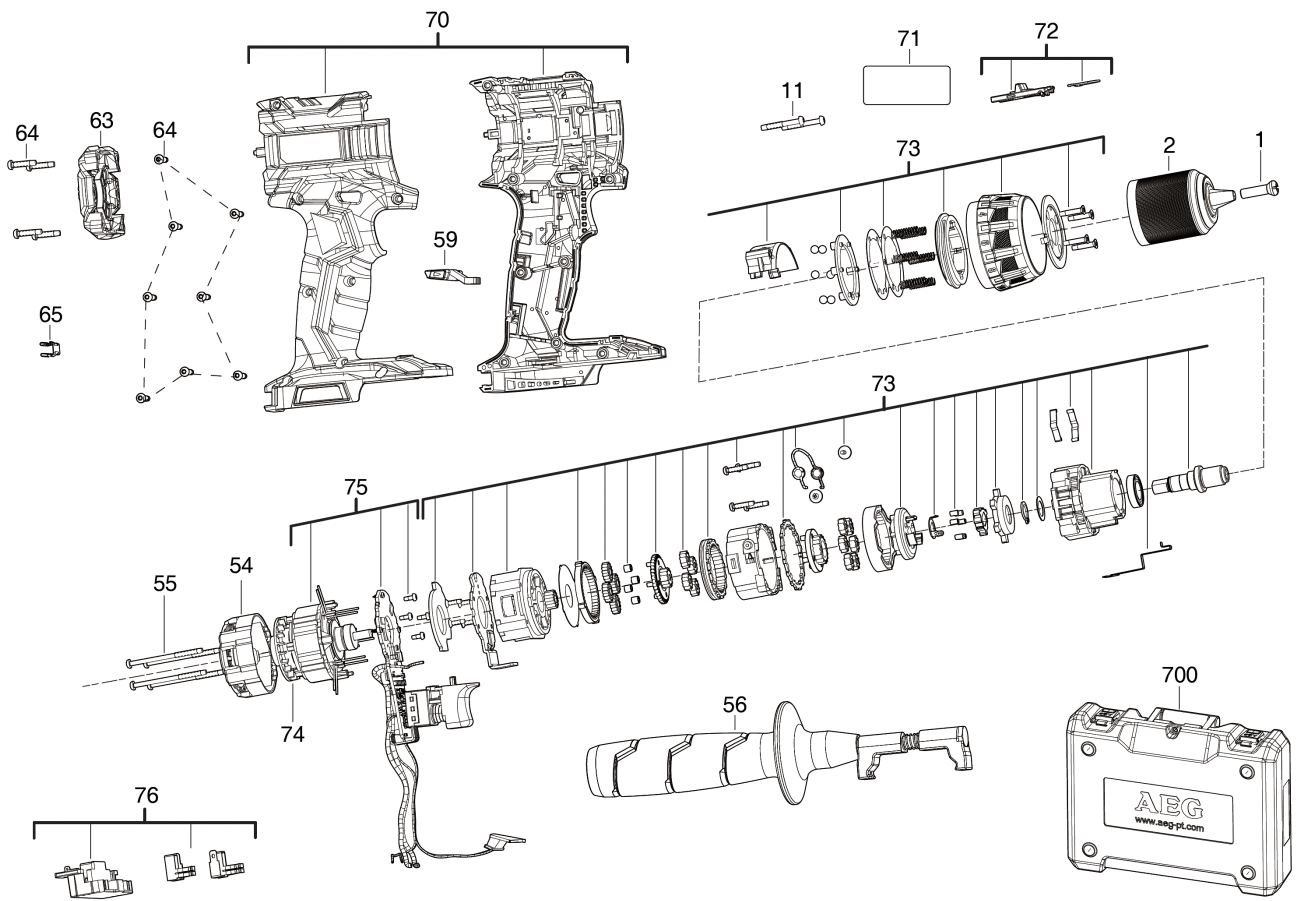

# BS18C2BLLI-202C AKKU-BOHRSCHRAUBER IN2

4935464094 - BS18C2BLLI-202C - 4000467489

| Position | Quantity | Description                        | Part number                   | EAN           |
|----------|----------|------------------------------------|-------------------------------|---------------|
| 0001 1   | 1        | SCHRAUBE                           | Item discontinued(4931453063) |               |
| 0002 2   | 1        | BOHRFUTTER                         | 4931465720                    | 4058546238209 |
| 0011 3   | 2        | SCHRAUBE                           | 660031022                     | 4002395856596 |
| 0054 4   | 1        | MOTORABDECKUNG                     | 4931465721                    | 4058546238216 |
| 0055 5   | 4        | SCHRAUBE                           | 4931465722                    | 4058546238223 |
| 0056 6   | 1        | ZUSATZHANDGRIFF                    | 4931453065                    | 4002395155095 |
| 0059 7   | 1        | SCHALTER                           | 4931465723                    | 4058546238230 |
| 0063 8   | 1        | ABDECKUNG                          | 4931465724                    | 4058546238247 |
| 0064 9   | 12       | SCHRAUBE                           | 660031029                     | 4002395855773 |
| 0065 10  | 1        | BIT-HALTER                         | Item discontinued(4931454113) |               |
| 0070 11  | 1        | GEHAEUSE                           | Item discontinued(4931465725) |               |
| 0071 12  | 1        | LEISTUNGSSCHILD                    | 4931465726                    | 4058546238261 |
| 0072 13  | 1        | SCHALTER                           | 4931465727                    | 4058546238278 |
| 0073 14  | 1        | GETRIEBEKASTEN                     | 4931465728                    | 4058546238285 |
| 0074 15  | 1        | ANKER F.ELEKTROMOTOR               | 4931465729                    | 4058546238292 |
| 0075 16  | 1        | Motorsteuerung f. Elektrowerkzeuge | 4931479264                    | 4058546385798 |
| 0076 17  | 1        | KONTAKTEINSATZ                     | 4931465731                    | 4058546238315 |
| 0700 18  | 1        | TRANSPORTKOFFER                    | 4931465732                    | 4058546238322 |