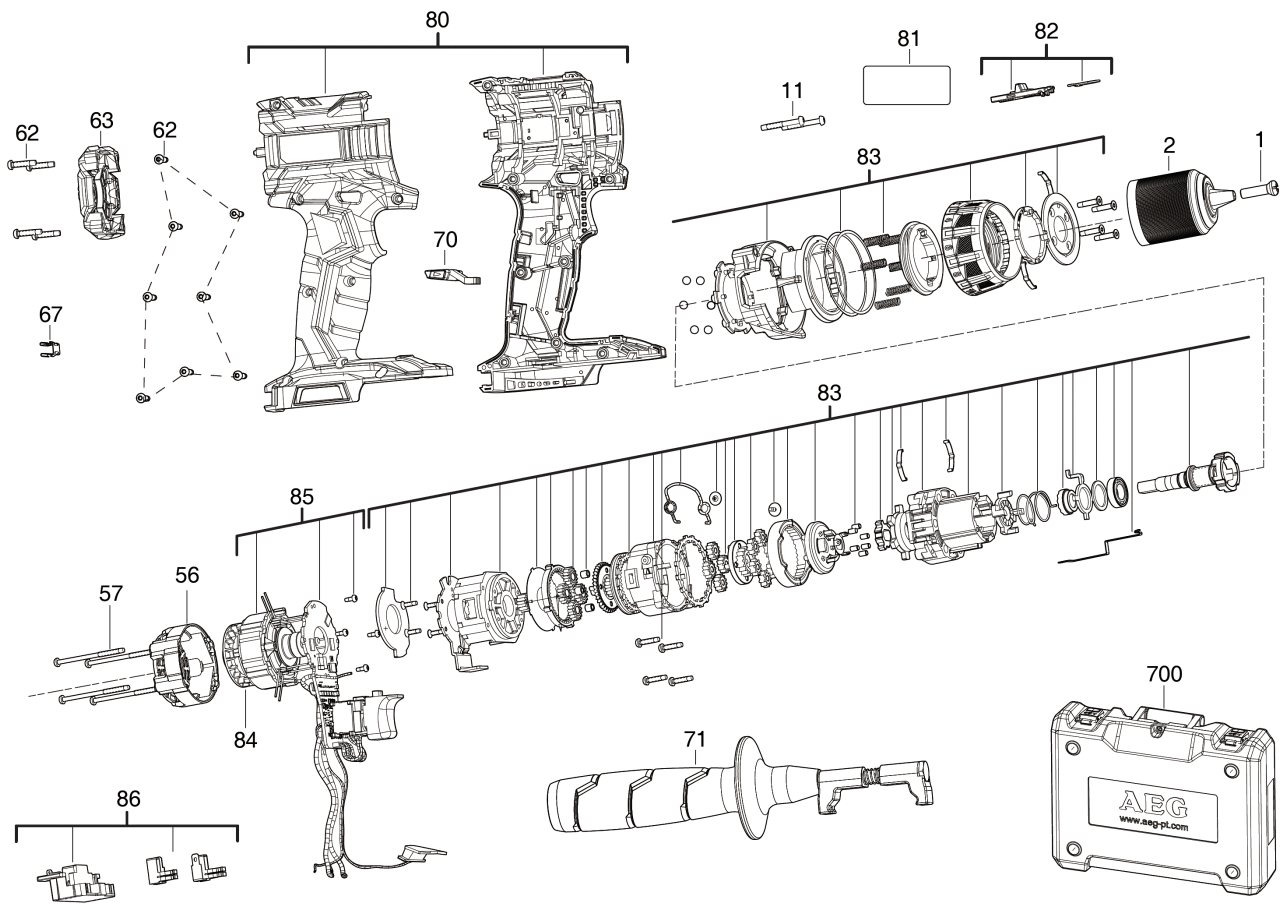

BSB18C2BLLI-202C AKKU-SCHLAGBOHRER IN2

4935464096 - BSB18C2BLLI-202C - 4000467498

Position	Quantity	Description	Part number	EAN
0001 1	1	SCHRAUBE	Item discontinued(4931453063)	
0002 2	1	BOHRFUTTER	4931465720	4058546238209
0011 3	2	SCHRAUBE	660031022	4002395856596
0056 4	1	MOTORABDECKUNG	4931465721	4058546238216
0057 5	4	SCHRAUBE	4931465722	4058546238223
0062 6	12	SCHRAUBE	660031029	4002395855773
0063 7	1	ABDECKUNG	4931465724	4058546238247
0067 8	1	BIT-HALTER	Item discontinued(4931454113)	
0070 9	1	SCHALTER	4931465723	4058546238230
0071 10	1	ZUSATZHANDGRIFF	4931453065	4002395155095
0080 11	1	GEHAEUSE	4931465733	4058546238339
0081 12	1	LEISTUNGSSCHILD	Item discontinued(4931465734)	
0082 13	1	SCHALTER	4931465727	4058546238278
0083 14	1	GETRIEBEKASTEN	4931465735	4058546238353
0084 15	1	ANKER F.ELEKTROMOTOR	4931465729	4058546238292
0085 16	1	Motorelektronik	4931479266	4058546385811
0086 17	1	KONTAKTEINSATZ	4931465731	4058546238315
0700 18	1	TRANSPORTKOFFER	4931465732	4058546238322