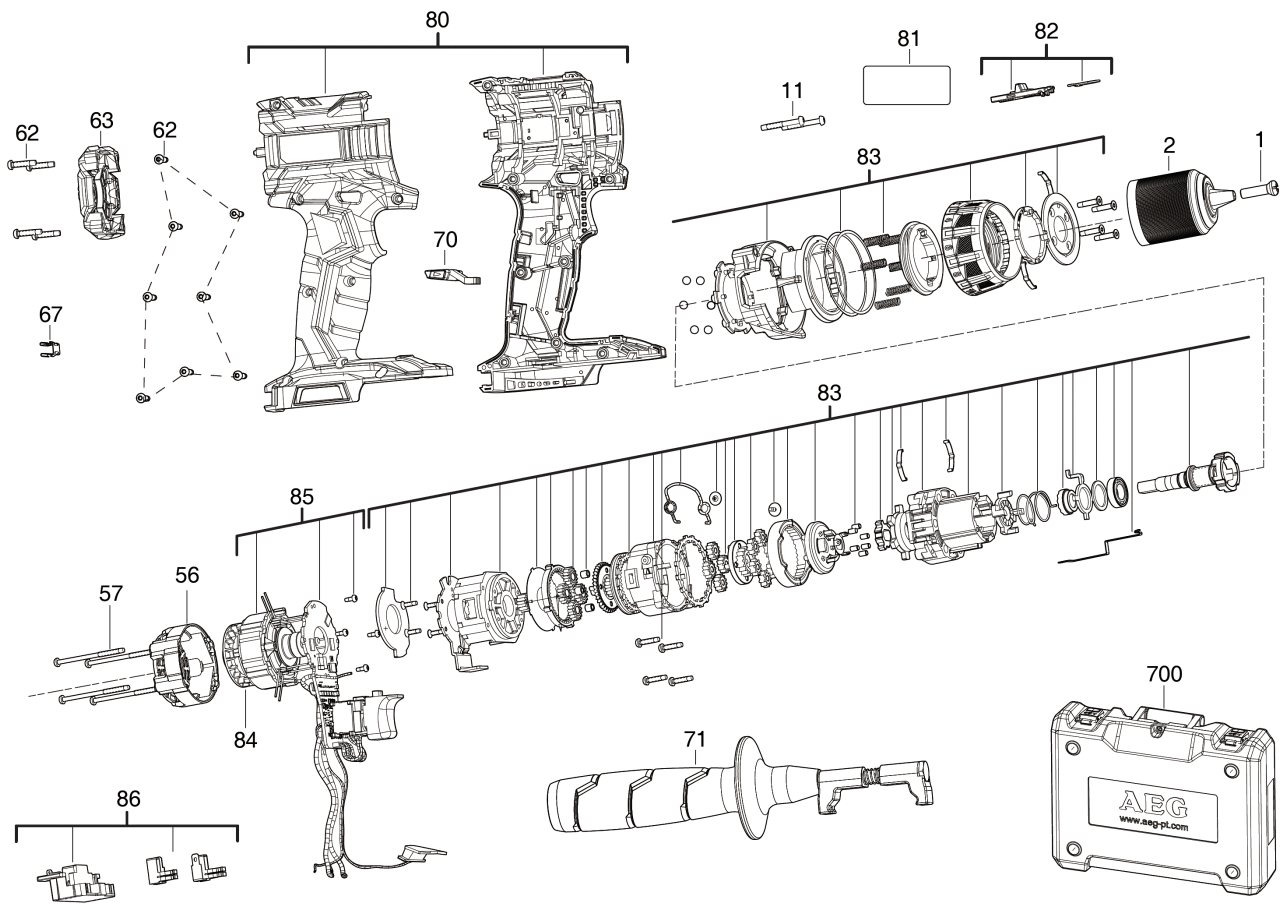

BSB18C2BLLI-402C AKKU-SCHLAGBOHRER IN2

4935464097 - BSB18C2BLLI-402C - 4000467498

Position	Quantity	Description	Part number	EAN
0001 1	1	SCHRAUBE	Item discontinued(4931453063)	
0002 2	1	BOHRFUTTER	4931465720	4058546238209
0011 3	2	SCHRAUBE	660031022	4002395856596
0056 4	1	MOTORABDECKUNG	4931465721	4058546238216
0057 5	4	SCHRAUBE	4931465722	4058546238223
0062 6	12	SCHRAUBE	660031029	4002395855773
0063 7	1	ABDECKUNG	4931465724	4058546238247
0067 8	1	BIT-HALTER	Item discontinued(4931454113)	
0070 9	1	SCHALTER	4931465723	4058546238230
0071 10	1	ZUSATZHANDGRIFF	4931453065	4002395155095
0080 11	1	GEHAEUSE	4931465733	4058546238339
0081 12	1	LEISTUNGSSCHILD	Item discontinued(4931465734)	
0082 13	1	SCHALTER	4931465727	4058546238278
0083 14	1	GETRIEBEKASTEN	4931465735	4058546238353
0084 15	1	ANKER F.ELEKTROMOTOR	4931465729	4058546238292
0085 16	1	Motorelektronik	4931479266	4058546385811
0086 17	1	KONTAKTEINSATZ	4931465731	4058546238315
0700 18	1	TRANSPORTKOFFER	4931465732	4058546238322