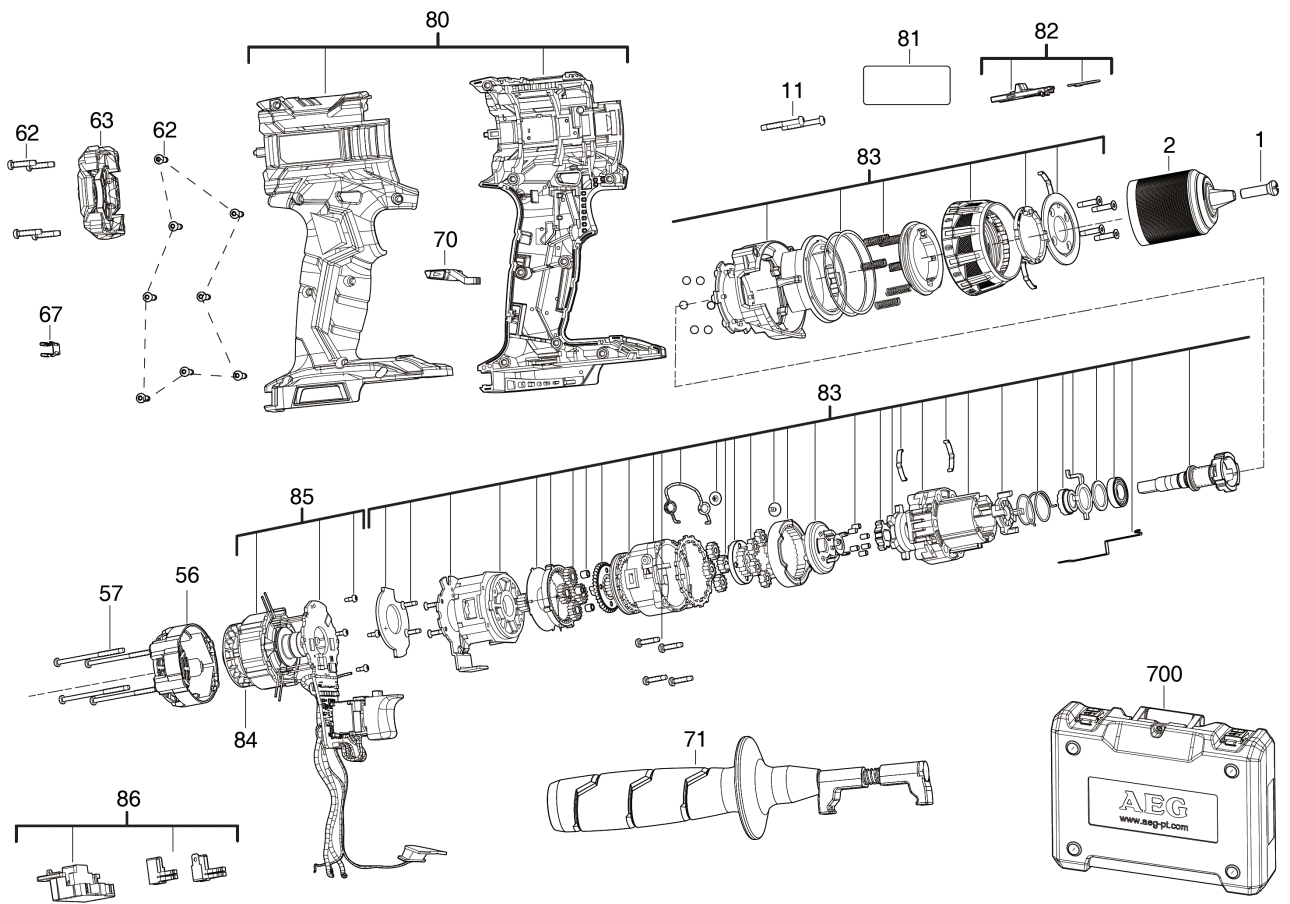

BSB18C2BLLI-X02C AKKU-SCHLAGBOHRER IN2

4935464098 - BSB18C2BLLI-X02C - 4000467498

Position	Quantity	Description	Part number	EAN
0001 1	1	SCHRAUBE	Item discontinued(4931453063)	
0002 2	1	BOHRFUTTER	4931465720	4058546238209
0011 3	2	SCHRAUBE	660031022	4002395856596
0056 4	1	MOTORABDECKUNG	4931465721	4058546238216
0057 5	4	SCHRAUBE	4931465722	4058546238223
0062 6	12	SCHRAUBE	660031029	4002395855773
0063 7	1	ABDECKUNG	4931465724	4058546238247
0067 8	1	BIT-HALTER	Item discontinued(4931454113)	
0070 9	1	SCHALTER	4931465723	4058546238230
0071 10	1	ZUSATZHANDGRIFF	4931453065	4002395155095
0080 11	1	GEHAEUSE	4931465733	4058546238339
0081 12	1	LEISTUNGSSCHILD	Item discontinued(4931465734)	
0082 13	1	SCHALTER	4931465727	4058546238278
0083 14	1	GETRIEBEKASTEN	4931465735	4058546238353
0084 15	1	ANKER F.ELEKTROMOTOR	4931465729	4058546238292
0085 16	1	Motorelektronik	4931479266	4058546385811
0086 17	1	KONTAKTEINSATZ	4931465731	4058546238315
0700 18	1	TRANSPORTKOFFER	4931465732	4058546238322