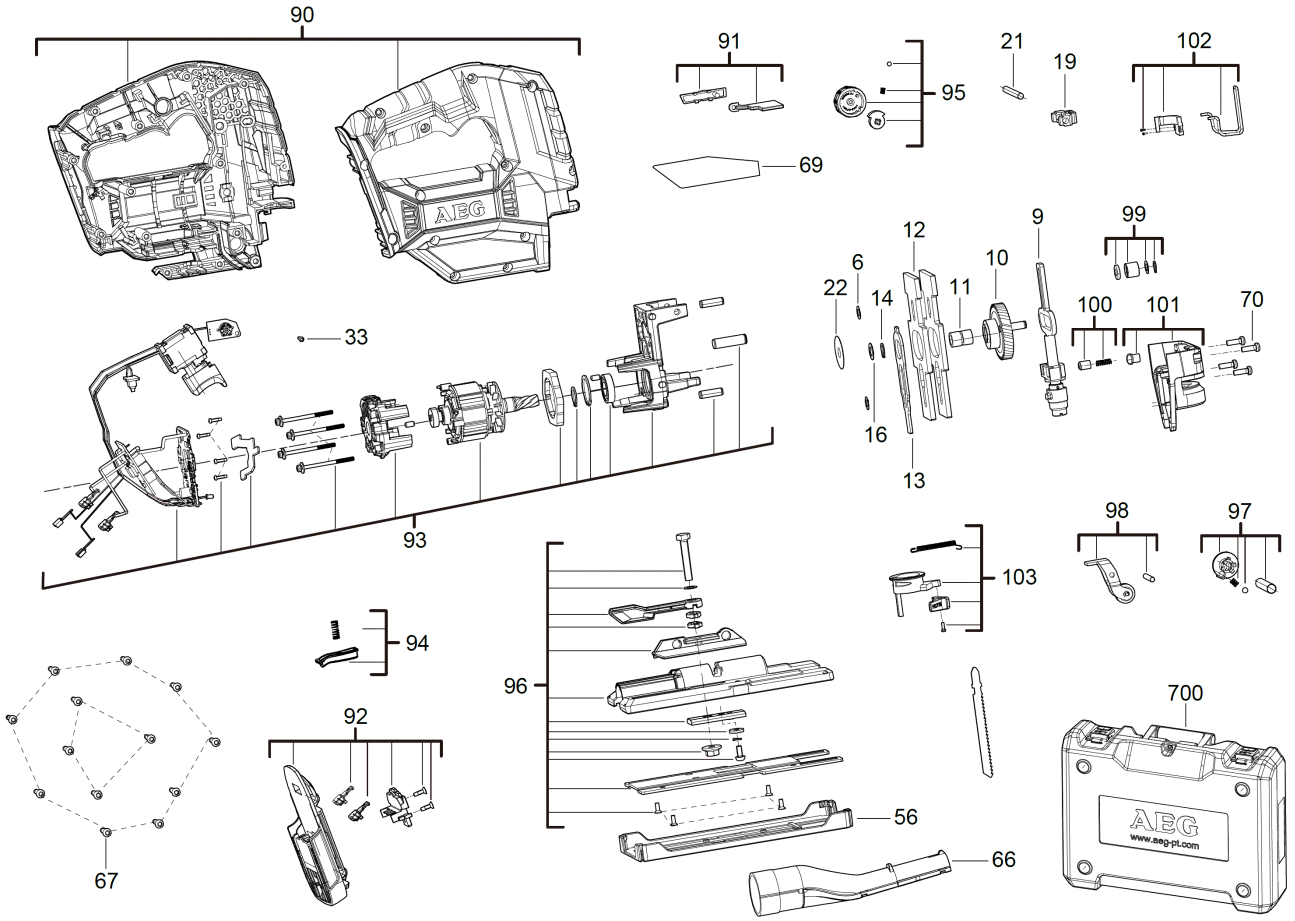

BST18BLX-0 AKKU-STICHSÄEGE XXX

4935459654 - BST18BLX-0 - 4000467510

Position	Quantity	Description	Part number	EAN
0006 1	2	SCHEIBE	4931466722	4058546279394
0009 2	1	SPINDEL	4931466723	4058546279400
0010 3	1	ZAHNRAD	4931466724	4058546279417
0011 4	2	NADELLAGER	4931453404	4002395148547
0012 5	2	EXZENTERLAGER	4931466725	4058546279424
0013 6	1	EXZENTERSCHEIBE	4931466726	4058546279431
0014 7	1	SAEGERING	4931466727	4058546279448
0016 8	1	SCHEIBE	4931466728	4058546279455
0019 9	1	BUCHSE	4931466729	4058546279462
0021 10	1	STIFT	4931466730	4058546279479
0022 11	1	SCHEIBE	4931466731	4058546279486
0033 12	1	SCHRAUBE	4931466732	4058546279493
0056 13	1	DECKEL	4931466733	4058546279509
0066 14	1	ABSAUGSTUTZEN	4931466734	4058546279516
0067 15	13	SCHRAUBE	660024044	4002395834518
0069 16	1	LEISTUNGSSCHILD	4931466735	4058546279523
0070 17	4	SCHRAUBE	660815002	4002395840052
0090 18	1	MOTORGEHAEUSE	4931466736	4058546279530
0091 19	1	UMSCHALTER	Item discontinued(4931466737)	
0092 20	1	SET	Item discontinued(4931466738)	
0093 21	1	DC-Motor	Item discontinued(4931466739)	
0094 22	1	ABDECKUNG	Item discontinued(4931466740)	
0095 23	1	DREHZAHLREGLER	4931466741	4058546279585
0096 24	1	GRUNDPLATTE	Item discontinued(4931466742)	
0097 25	1	SET	4931466743	4058546279608
0098 26	1	SAEGEANSCHLAGKLEMM.	4931466744	4058546279615
0099 27	1	LAGER	4931466745	4058546279622
0100 28	1	FUEHRUNGSHUELSE	4931466746	4058546279639
0101 29	1	DECKEL-SET	4931466747	4058546279646
0102 30	1	SCHUTZ	4931466748	4058546279653
0103 31	1	AUSLOESEHEBEL	4931466749	4058546279660
0700 32	1	TRANSPORTKOFFER	Item discontinued(4931466750)	