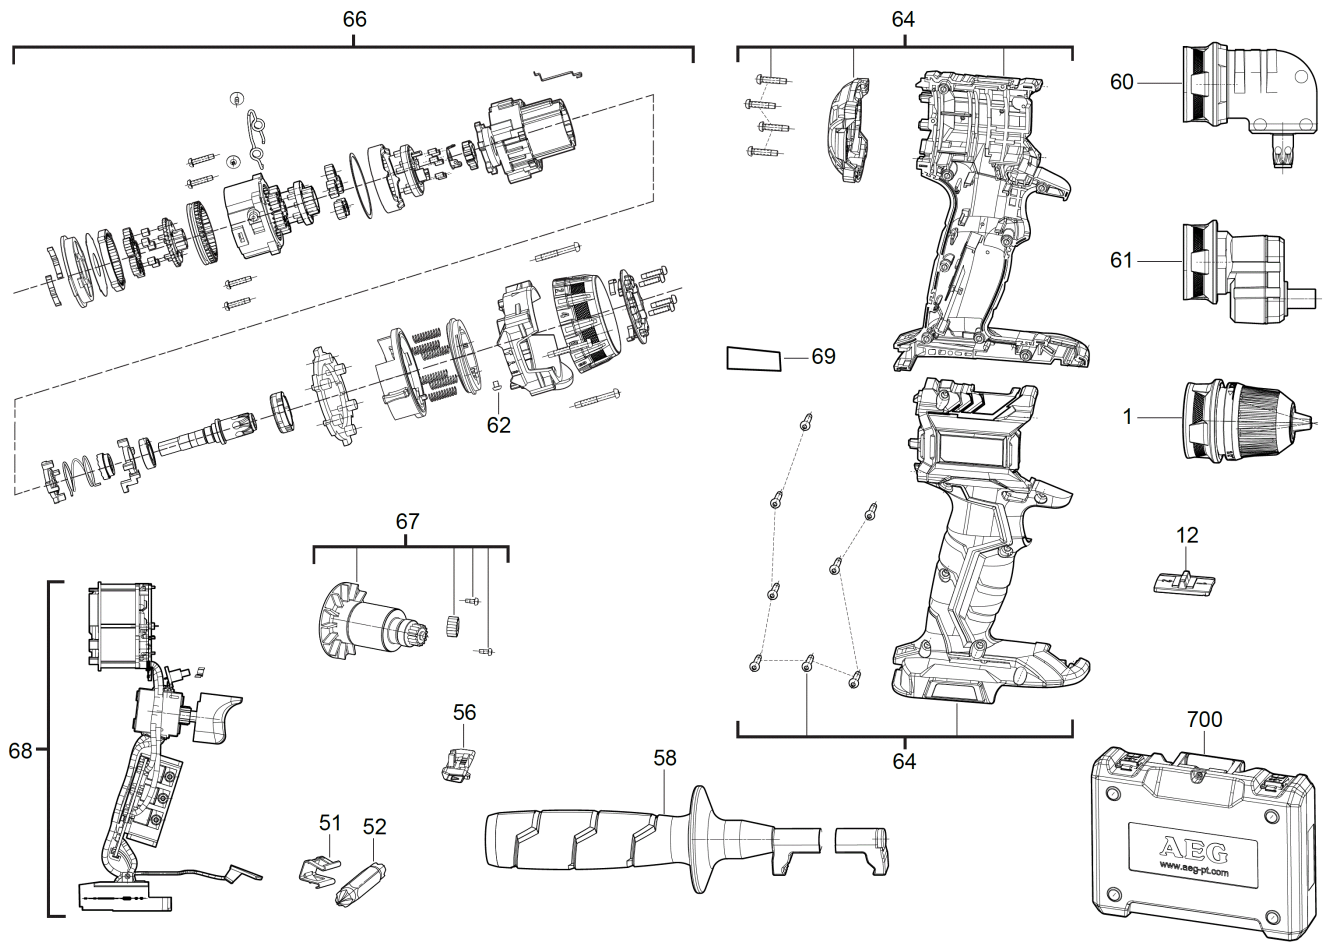

BSB18CBLLELI-252C AKKU-SCHLAGBOHRER IN2

4935464411 - BSB18CBLLELI-252C - 4000467763

Position	Quantity	Description	Part number	EAN
0001 1	1	BBS18CBL-CK SCHNELLWECHSELBOHRF. FIXTEC	4932430925	4002395385874
0012 2	1	EINSTELLKNOPF	Item discontinued(4931453062)	
0051 3	1	SCHRAUBERBIT	670820066	4002395819195
0052 4	1	BITHALTER	630206001	4002395819164
0056 5	1	EINSTELLKNOPF	4931453064	4002395155088
0058 6	1	ZUSATZHANDGRIFF	4931453065	4002395155095
0060 7	1	BSB18CBL-RAA WINKELSCHRAUBVORSATZ	4932430924	4002395385867
0061 8	1	BSB18CBL-OA EXZENTERVORSATZ	4932430923	4002395385850
0062 9	1	SCHRAUBE	4931453068	4002395155729
0064 10	1	GEHAEUSE	4931465783	4058546238834
0066 11	1	GETRIEBE	4931453074	4002395155781
0067 12	1	MOTOR	4931453066	4002395155705
0068 13	1	SCHALTER M.ELEKTRO.	4931453069	4002395155736
0069 14	1	LEISTUNGSSCHILD	Item discontinued(4931465784)	
0700 15	1	TRANSPORTKOFFER	Item discontinued(4931465785)	