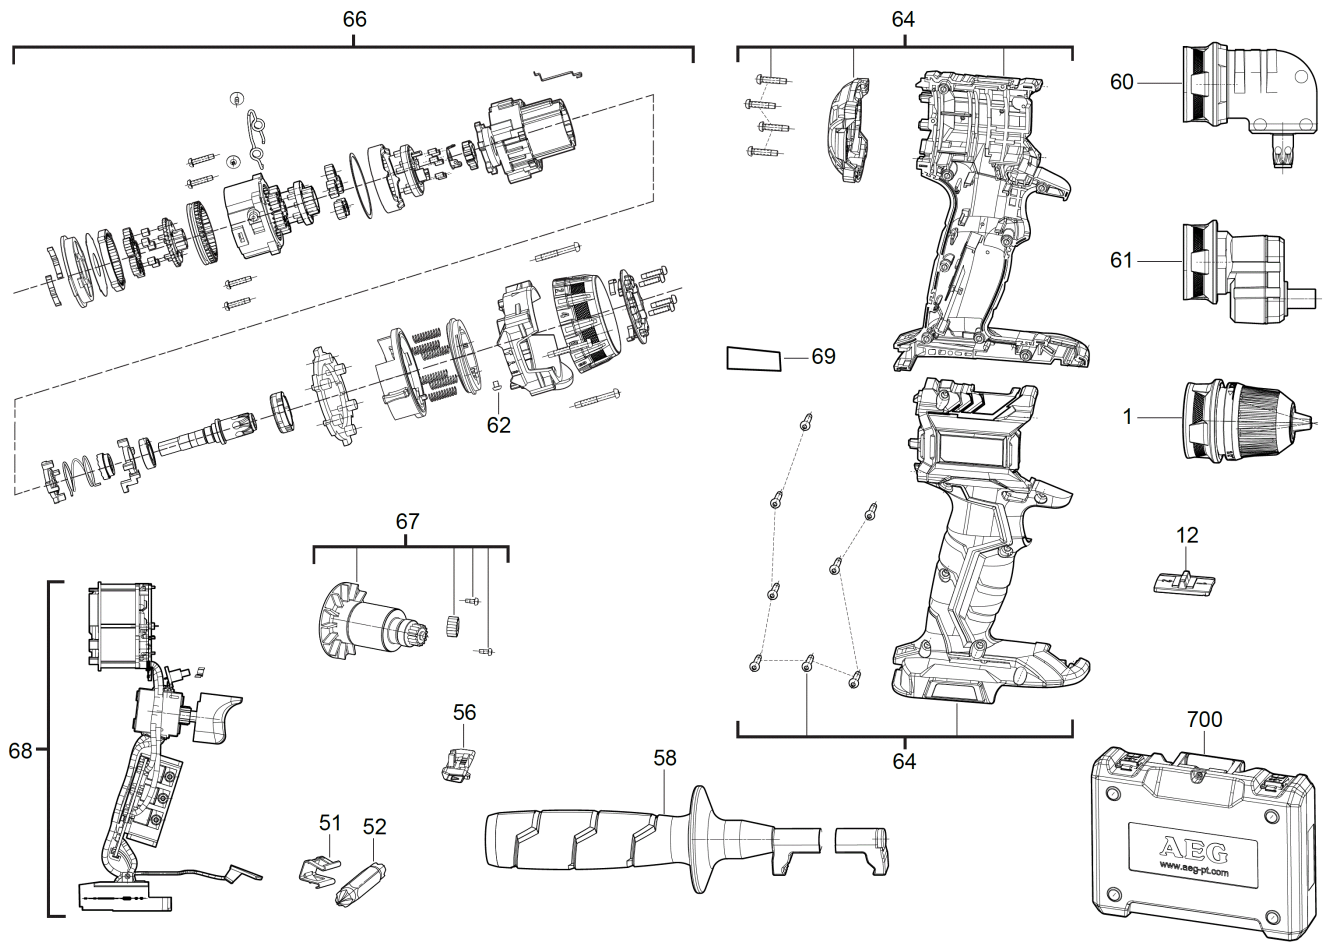

BSB18CBLLELI-252X AKKU-SCHLAGBOHRER IN2

4935464410 - BSB18CBLLELI-252X - 4000467763

Position	Quantity	Description	Part number	EAN
0001 1	1	BBS18CBL-CK SCHNELLWECHSELBOHRF. FIXTEC	4932430925	4002395385874
0012 2	1	EINSTELLKNOPF	Item discontinued(4931453062)	
0051 3	1	SCHRAUBERBIT	670820066	4002395819195
0052 4	1	BITHALTER	630206001	4002395819164
0056 5	1	EINSTELLKNOPF	4931453064	4002395155088
0058 6	1	ZUSATZHANDGRIFF	4931453065	4002395155095
0060 7	1	BSB18CBL-RAA WINKELSCHRAUBVORSATZ	4932430924	4002395385867
0061 8	1	BSB18CBL-OA EXZENTERVORSATZ	4932430923	4002395385850
0062 9	1	SCHRAUBE	4931453068	4002395155729
0064 10	1	GEHAEUSE	4931465783	4058546238834
0066 11	1	GETRIEBE	4931453074	4002395155781
0067 12	1	MOTOR	4931453066	4002395155705
0068 13	1	SCHALTER M.ELEKTRO.	4931453069	4002395155736
0069 14	1	LEISTUNGSSCHILD	Item discontinued(4931465784)	
0700 15	1	TRANSPORTKOFFER	Item discontinued(4931465785)	