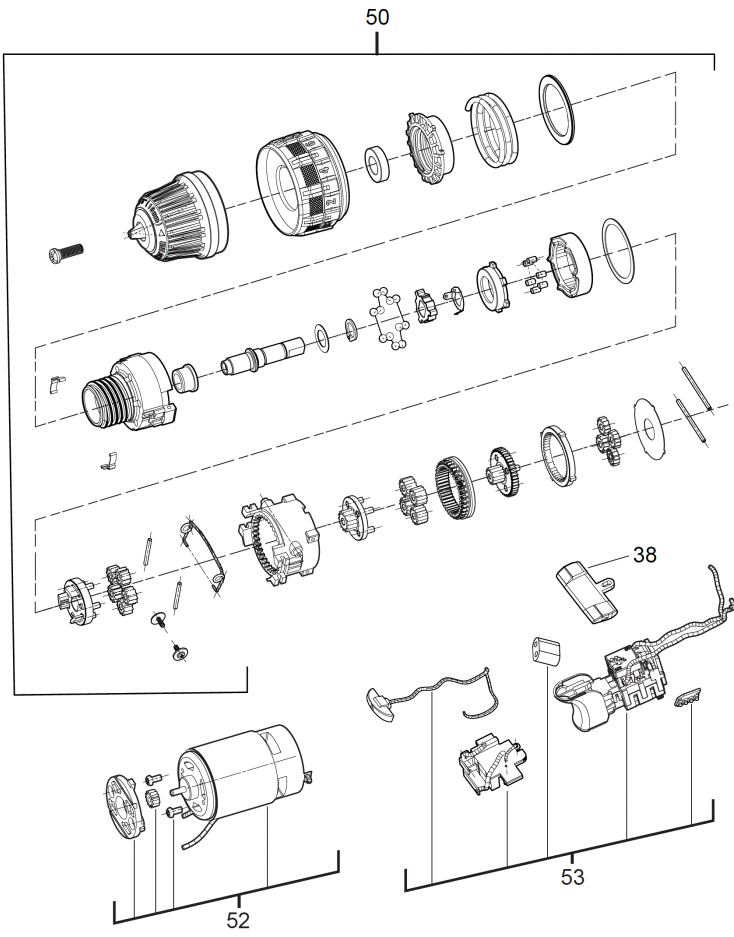

BS12C2LELI-202X AKKU-BOHRSCHRAUBER IN2

4935464412 - BS12C2LELI-202X - 4000467768

Position	Quantity	Description	Part number	EAN
0012 1	1	EINSTELLKNOPF	Item discontinued(4931453052)	
0038 2	1	WECHSELKNOPF	4931453053	4002395154845
0040 3	1	VERBINDUNGS-STUECK	631542001	4002395822591
0047 4	1	LEISTUNGSSCHILD	4931465865	4058546239657
0050 5	1	GETRIEBE	4931453056	4002395154876
0051 6	1	GEHAEUSE	Item discontinued(4931465866)	
0052 7	1	DC-MOTOR	4931453058	4002395154890
0053 8	1	SCHALTER	4931453059	4002395155507
0700 9	1	TRANSPORTKASTEN	Item discontinued(4931465867)	