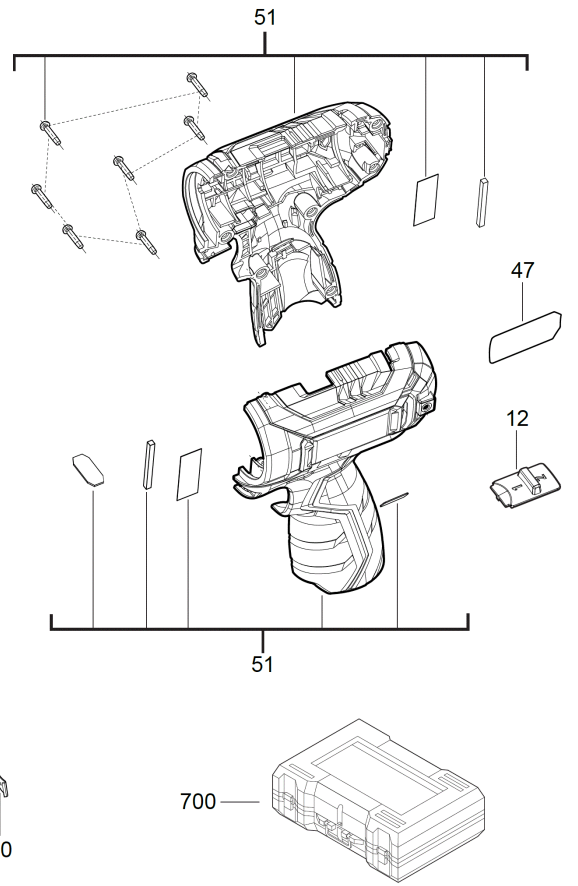

BS12C2LELI-202X AKKU-BOHRSCHRAUBER IN2

4935464412 - BS12C2LELI-202X - 4000467768

Position	Quantity	Description	Part number	EAN
0012 1	1	EINSTELLKNOPF	Item discontinued(4931453052)	
0038 2	1	WECHSELKNOPF	4931453053	4002395154845
0040 3	1	VERBINDUNGS-STUECK	631542001	4002395822591
0047 4	1	LEISTUNGSSCHILD	4931465865	4058546239657
0050 5	1	GETRIEBE	4931453056	4002395154876
0051 6	1	GEHAEUSE	Item discontinued(4931465866)	
0052 7	1	DC-MOTOR	4931453058	4002395154890
0053 8	1	SCHALTER	4931453059	4002395155507
0700 9	1	TRANSPORTKASTEN	Item discontinued(4931465867)	