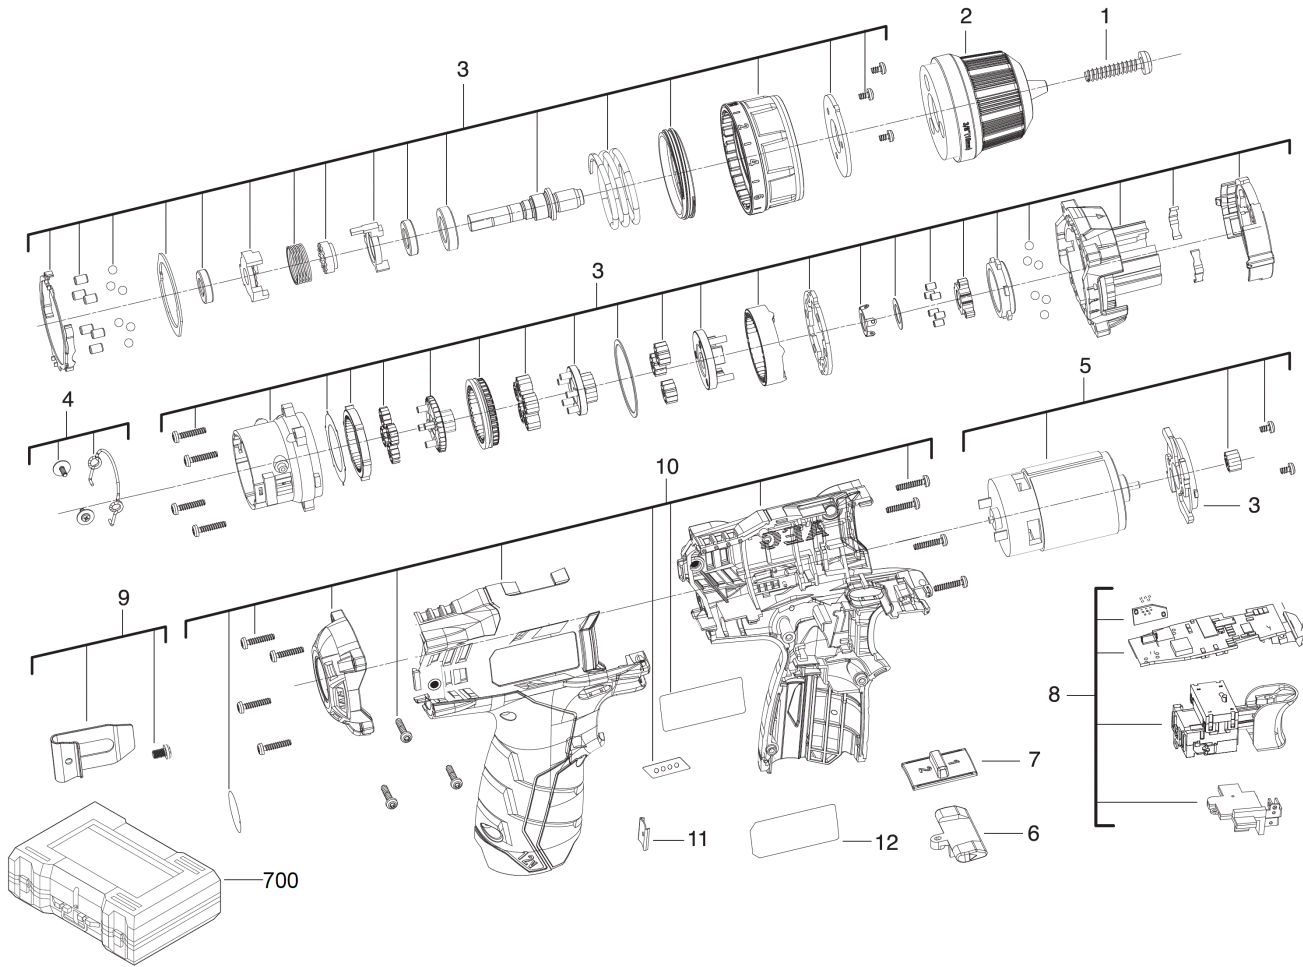

BSB12C2LELI-202X AKKU-SCHLAGBOHRER ME2

4935464413 - BSB12C2LELI-202X - 4000467773

Position	Quantity	Description	Part number	EAN
0001 1	1	SCHRAUBE	660120008	4002395823208
0002 2	1	Bohrfutter	4931435838	4002395870479
0003 3	1	GETRIEBE-SET	Item discontinued(4931435839)	
0004 4	1	UMSCHALTER	4931435836	4002395870455
0005 5	1	MOTOREINHEIT	4931435835	4002395870448
0006 6	1	DRUECKER	4931435801	4002395867158
0007 7	1	UMSCHALTHEBEL	Item discontinued(4931435831)	
0008 8	1	SCHALTER	4931435832	4002395870417
0009 9	1	BAND	4931435833	4002395870424
0010 10	1	GEHAEUSE	4931435834	4002395870431
0011 11	1	VERBINDUNGS-STUECK	631542001	4002395822591
0012 12	1	LEISTUNGSSCHILD	Item discontinued(4931465869)	
0700 13	1	TRANSPORTKASTEN	Item discontinued(4931465867)	