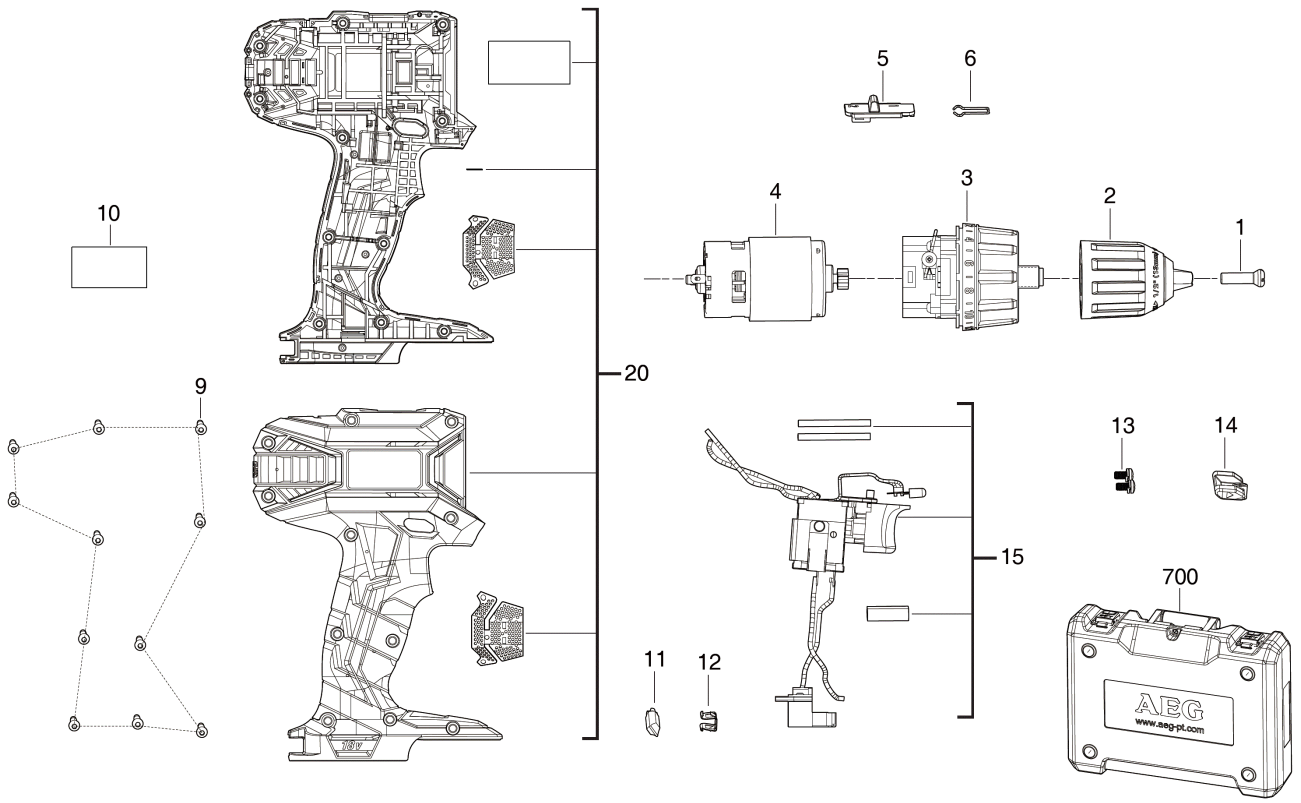

BS18G3-202C AKKU-SCHLAGBOHRER IN2

4935472149 - BS18G3-202C - 4000467852

Position	Quantity	Description	Part number	EAN
0001 1	1	SCHRAUBE	Item discontinued(4931453063)	
0002 2	1	BOHRFUTTER	4931466297	4058546275143
0003 3	1	GETRIEBEKASTEN	4931466298	4058546275150
0004 4	1	MOTOR	4931466299	4058546275167
0005 5	1	UMSCHALTHEBEL	4931465180	4058546232801
0006 6	1	FEDER	4931466300	4058546275174
0009 7	11	SCHRAUBE	660031029	4002395855773
0010 8	1	LEISTUNGSSCHILD	4931466301	4058546275181
0011 9	1	AUFNAHME	670820045	4002395761937
0012 10	1	BIT-HALTER	4931466302	4058546275198
0013 11	2	SCHRAUBE	4931465183	4058546232832
0014 12	1	UMSCHALTER	4931465184	4058546232849
0015 13	1	SCHALTER M.ELEKTRO.	4931466303	4058546275204
0020 14	1	GEHAEUSE	4931466304	4058546275211
0700 15	1	TRANSPORTKOFFER	4931466305	4058546275228