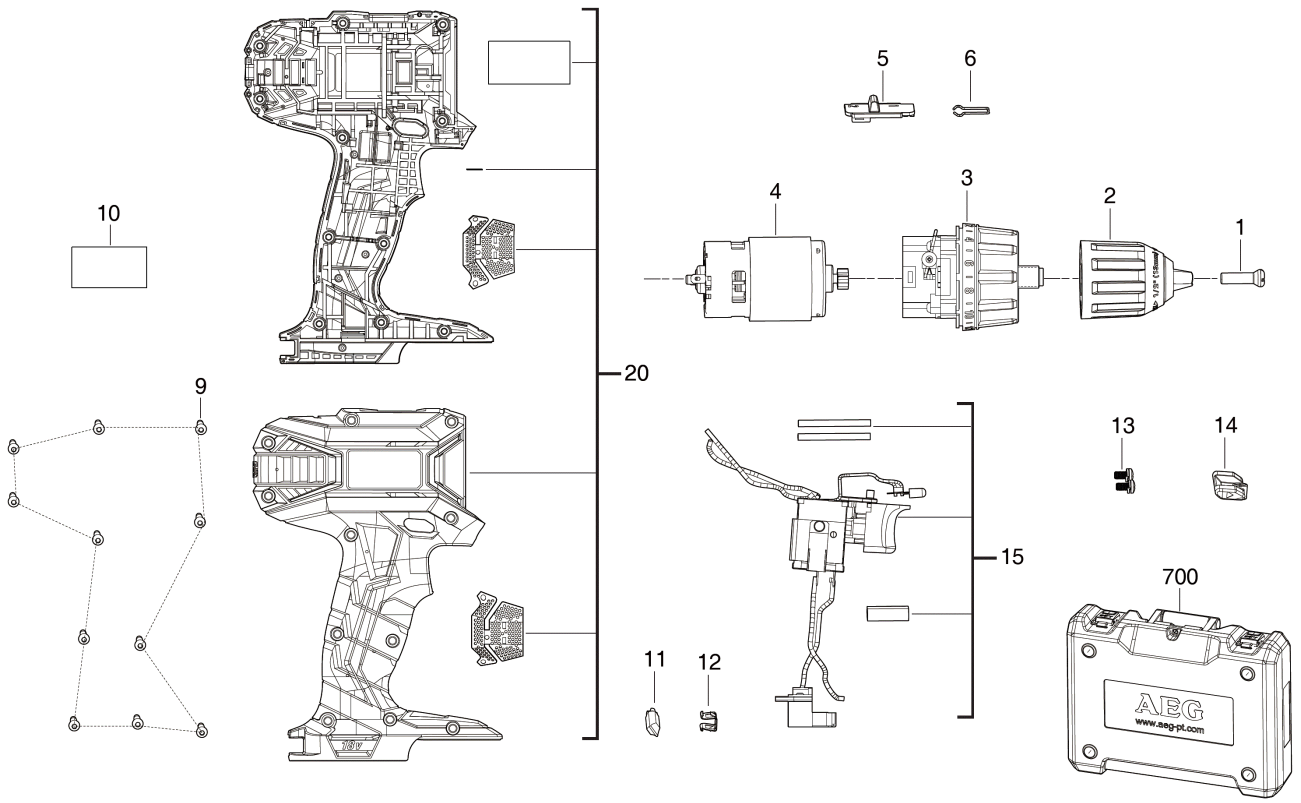

BS18G3LI-152C AKKU-BOHRSCHRAUBER IN2

4935464101 - BS18G3LI-152C - 4000467852

Position	Quantity	Description	Part number	EAN
0001 1	1	SCHRAUBE	Item discontinued(4931453063)	
0002 2	1	BOHRFUTTER	4931466297	4058546275143
0003 3	1	GETRIEBEKASTEN	4931466298	4058546275150
0004 4	1	MOTOR	4931466299	4058546275167
0005 5	1	UMSCHALTHEBEL	4931465180	4058546232801
0006 6	1	FEDER	4931466300	4058546275174
0009 7	11	SCHRAUBE	660031029	4002395855773
0010 8	1	LEISTUNGSSCHILD	4931466301	4058546275181
0011 9	1	AUFNAHME	670820045	4002395761937
0012 10	1	BIT-HALTER	4931466302	4058546275198
0013 11	2	SCHRAUBE	4931465183	4058546232832
0014 12	1	UMSCHALTER	4931465184	4058546232849
0015 13	1	SCHALTER M.ELEKTRO.	4931466303	4058546275204
0020 14	1	GEHAEUSE	4931466304	4058546275211
0700 15	1	TRANSPORTKOFFER	4931466305	4058546275228