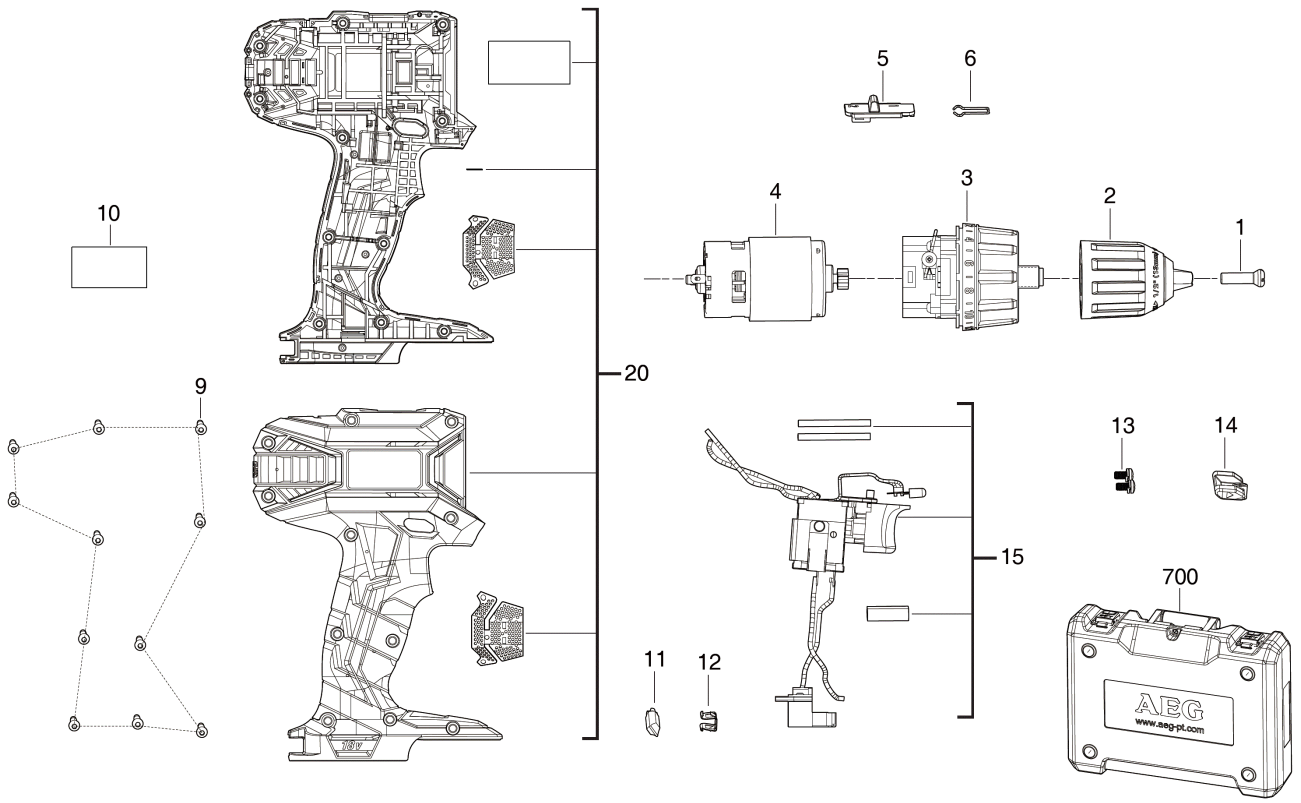

# **JP18U2-202B AKKUWERKZEUGE SET IN2**

**4935472203 - JP18U2-202B - 4000467852**

Position	Quantity	Description	Part number	EAN
0001 1	1	SCHRAUBE	Item discontinued(4931453063)	
0002 2	1	BOHRFUTTER	4931466297	4058546275143
0003 3	1	GETRIEBEKASTEN	4931466298	4058546275150
0004 4	1	MOTOR	4931466299	4058546275167
0005 5	1	UMSCHALTHEBEL	4931465180	4058546232801
0006 6	1	FEDER	4931466300	4058546275174
0009 7	11	SCHRAUBE	660031029	4002395855773
0010 8	1	LEISTUNGSSCHILD	4931466301	4058546275181
0011 9	1	AUFNAHME	670820045	4002395761937
0012 10	1	BIT-HALTER	4931466302	4058546275198
0013 11	2	SCHRAUBE	4931465183	4058546232832
0014 12	1	UMSCHALTER	4931465184	4058546232849
0015 13	1	SCHALTER M.ELEKTRO.	4931466303	4058546275204
0020 14	1	GEHAEUSE	4931466304	4058546275211
0700 15	1	TRANSPORTKOFFER	4931466305	4058546275228