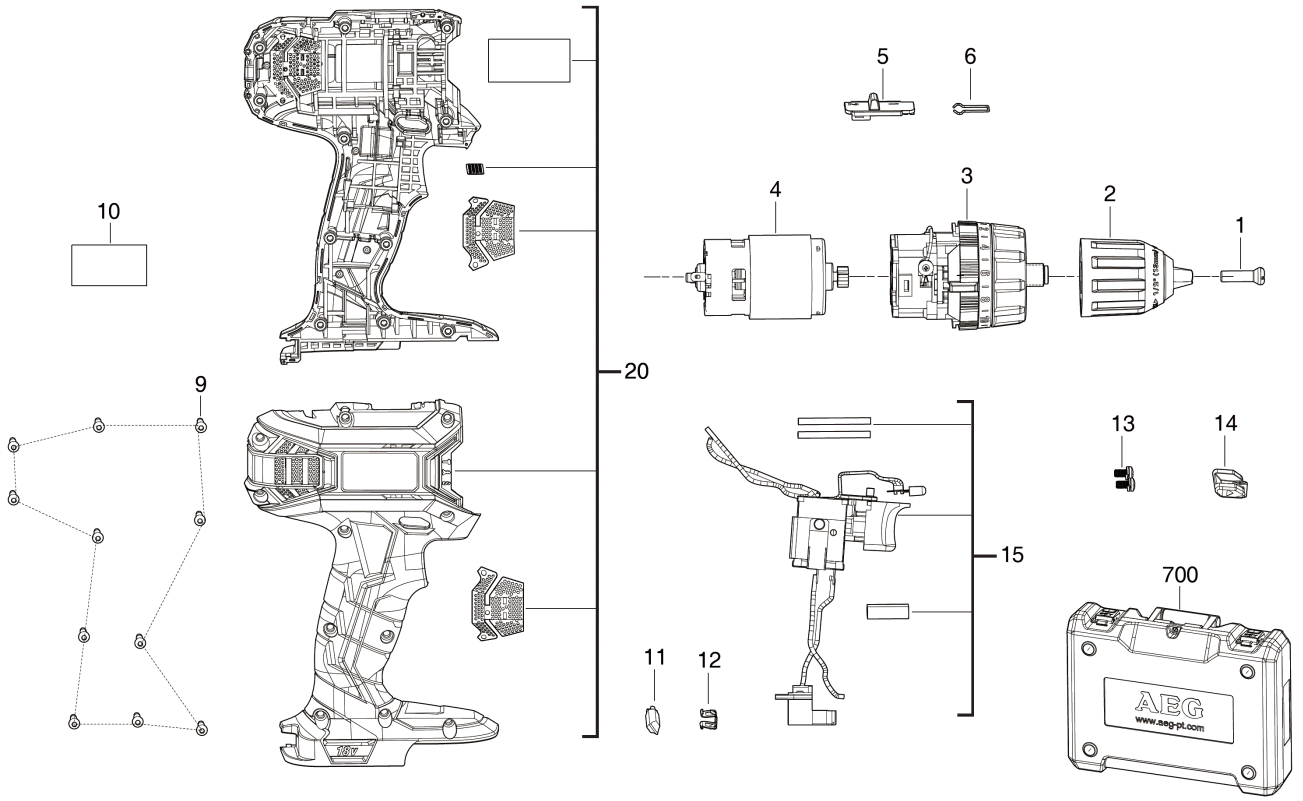

# BSB18G3LI-152C AKKU-SCHLAGBOHRER IN2

4935464102 - BSB18G3LI-152C - 4000467859

Position	Quantity	Description	Part number	EAN
0001 1	1	SCHRAUBE	Item discontinued(4931453063)	
0002 2	1	BOHRFUTTER	4931466297	4058546275143
0003 3	1	GETRIEBEKASTEN	4931466306	4058546275235
0004 4	1	MOTOR	4931466299	4058546275167
0005 5	1	UMSCHALTHEBEL	4931465180	4058546232801
0006 6	1	FEDER	4931466300	4058546275174
0009 7	11	SCHRAUBE	660031029	4002395855773
0010 8	1	LEISTUNGSSCHILD	4931466307	4058546275242
0011 9	1	AUFNAHME	670820045	4002395761937
0012 10	1	BIT-HALTER	4931466302	4058546275198
0013 11	2	SCHRAUBE	4931465183	4058546232832
0014 12	1	UMSCHALTER	4931465184	4058546232849
0015 13	1	SCHALTER M.ELEKTRO.	4931466303	4058546275204
0020 14	1	GEHAEUSE	4931466308	4058546275259
0700 15	1	TRANSPORTKOFFER	4931466305	4058546275228